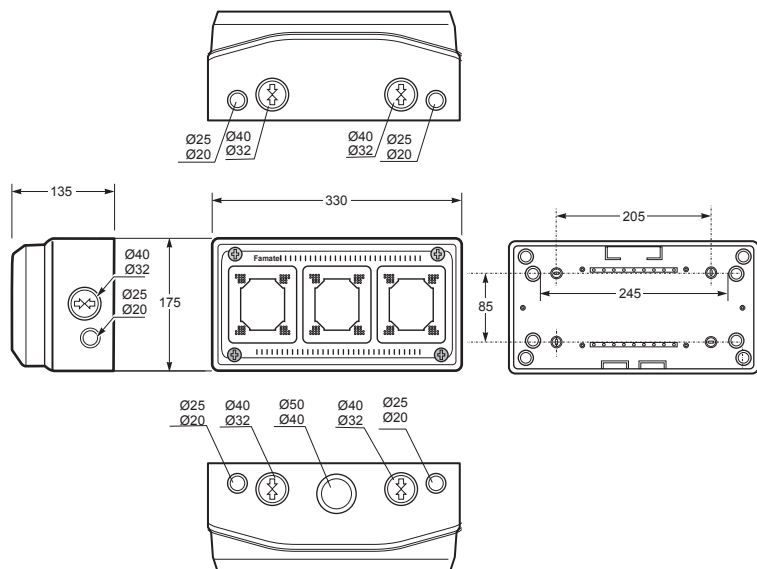

Rozvodnice s otvory pro zásuvky AcquaCOMBI IP65 | AcquaCOMBI Knock-out boxes IP65

Rozvodnice AcquaCOMBI / Knock-out box - Obj. č. **3963**

Rozměry (mm) / Dimensions	
Výška / Height	175
Šířka / Width	330
Hloubka / Depth	135
Vstupy / Entries	
Nahoře / Top	2 x Ø40-Ø32 + 2 x Ø25-Ø20 + 1 x Ø50-Ø40
Dole / Bottom	2 x Ø40-Ø32 + 2 x Ø25-Ø20
Z boku / Side	2 x (1 x Ø40-Ø32 + 1 x Ø25-Ø20)
Normy / Norm: EN 62208	

Rozvodnice AcquaCOMBI / Knock-out box - Obj. č. **3966**

Rozměry (mm) / Dimensions	
Výška / Height	330
Šířka / Width	330
Hloubka / Depth	135
Vstupy / Entries	
Nahoře / Top	2 x Ø25-Ø20 + 2 x Ø40-Ø32 + 1 x Ø50-Ø40
Dole / Bottom	2 x Ø25-Ø20 + 2 x Ø40-Ø32 + 1 x Ø50-Ø40
Z boku / Side	2 x (2 x Ø40-Ø32 + 2 x Ø25-Ø20)
Normy / Norm: EN 62208	

Rozvodnice AcquaCOMBI / Complementary box - Obj. č. **3964**

Rozměry (mm) / Dimensions	
Výška / Height	175
Šířka / Width	330
Hloubka / Depth	155
Vstupy / Entries	
Nahoře / Top	2 x Ø40-Ø32 + 2 x Ø25-Ø20 + 1 x Ø50-Ø40
Dole / Bottom	2 x Ø40-Ø32 + 2 x Ø25-Ø20
Z boku / Side	2 x (1 x Ø40-Ø32 + 1 x Ø25-Ø20)
Normy / Norm: EN 62208	

6.1 PRÁZDNÉ PRŮMYSLOVÉ ROZVODNICE ACQUACOMBI IP65 6.1 EMPTY ENCLOSURES FOR IP65 SOCKET

1 ■ 8 ■ ■ ■

- Materiál těla z ABS
- Krytky šroubů součástí balení (pro dodržení krytí)
- Frame and base in ABS
- Screw taps included for IP