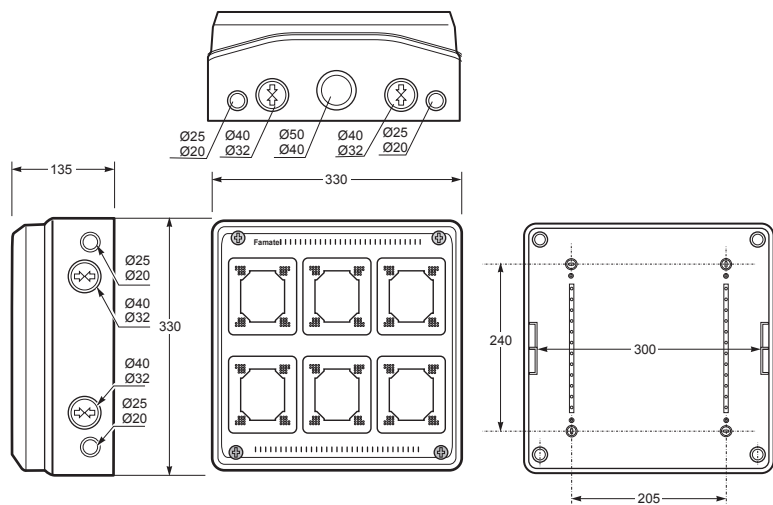

Rozvodnice s otvory pro zásuvky AcquaCOMBI IP65 | AcquaCOMBI Knock-out boxes IP65

Rozvodnice AcquaCOMBI / Knock-out box - Obj. č. **3963**

Rozměry (mm) / Dimensions	
Výška / Height	175
Šířka / Width	330
Hloubka / Depth	135
Vstupy / Entries	
Nahoře / Top	2 x Ø40-Ø32 + 2 x Ø25-Ø20 + 1 x Ø50-Ø40
Dole / Bottom	2 x Ø40-Ø32 + 2 x Ø25-Ø20
Z boku / Side	2 x (1 x Ø40-Ø32 + 1 x Ø25-Ø20)
Normy / Norm: EN 62208	

Rozvodnice AcquaCOMBI / Knock-out box - Obj. č. **3966**

Rozměry (mm) / Dimensions	
Výška / Height	330
Šířka / Width	330
Hloubka / Depth	135
Vstupy / Entries	
Nahoře / Top	2 x Ø25-Ø20 + 2 x Ø40-Ø32 + 1 x Ø50-Ø40
Dole / Bottom	2 x Ø25-Ø20 + 2 x Ø40-Ø32 + 1 x Ø50-Ø40
Z boku / Side	2 x (2 x Ø40-Ø32 + 2 x Ø25-Ø20)
Normy / Norm: EN 62208	

Rozvodnice AcquaCOMBI / Complementary box - Obj. č. **3964**

Rozměry (mm) / Dimensions	
Výška / Height	175
Šířka / Width	330
Hloubka / Depth	155
Vstupy / Entries	
Nahoře / Top	2 x Ø40-Ø32 + 2 x Ø25-Ø20 + 1 x Ø50-Ø40
Dole / Bottom	2 x Ø40-Ø32 + 2 x Ø25-Ø20
Z boku / Side	2 x (1 x Ø40-Ø32 + 1 x Ø25-Ø20)
Normy / Norm: EN 62208	

6.1 PRÁZDNÉ PRŮMYSLOVÉ ROZVODNICE ACQUACOMBI IP65 6.1 EMPTY ENCLOSURES FOR IP65 SOCKET

1 ■ 8 ■ ■ ■

- Materiál těla z ABS
- Krytky šroubů součástí balení (pro dodržení krytí)
- Frame and base in ABS
- Screw taps included for IP