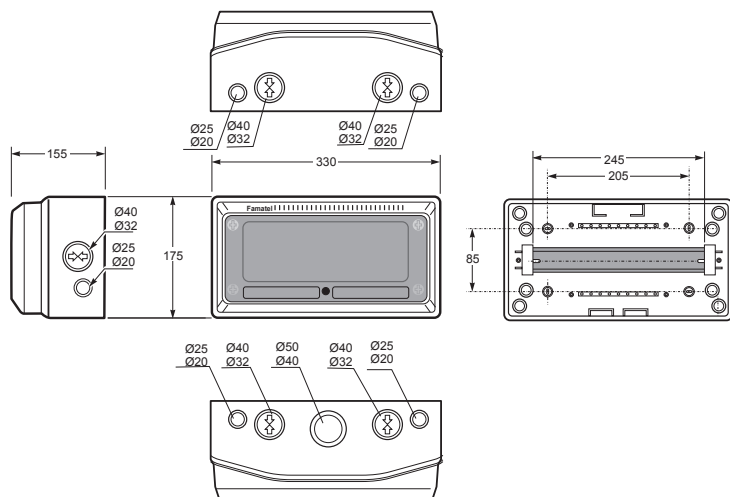

Rozvodnice s otvory pro zásuvky AcquaCOMBI IP65 | AcquaCOMBI Knock-out boxes IP65

Rozvodnice AcquaCOMBI / Knock-out box - Obj. č. **3963**

Rozměry (mm) / Dimensions	
Výška / Height	175
Šířka / Width	330
Hloubka / Depth	135
Vstupy / Entries	
Nahoře / Top	2 x Ø40-Ø32 + 2 x Ø25-Ø20 + 1 x Ø50-Ø40
Dole / Bottom	2 x Ø40-Ø32 + 2 x Ø25-Ø20
Z boku / Side	2 x (1 x Ø40-Ø32 + 1 x Ø25-Ø20)
Normy / Norm: EN 62208	

Rozvodnice AcquaCOMBI / Knock-out box - Obj. č. **3966**

Rozměry (mm) / Dimensions	
Výška / Height	330
Šířka / Width	330
Hloubka / Depth	135
Vstupy / Entries	
Nahoře / Top	2 x Ø25-Ø20 + 2 x Ø40-Ø32 + 1 x Ø50-Ø40
Dole / Bottom	2 x Ø25-Ø20 + 2 x Ø40-Ø32 + 1 x Ø50-Ø40
Z boku / Side	2 x (2 x Ø40-Ø32 + 2 x Ø25-Ø20)
Normy / Norm: EN 62208	

Rozvodnice AcquaCOMBI / Complementary box - Obj. č. **3964**

Rozměry (mm) / Dimensions	
Výška / Height	175
Šířka / Width	330
Hloubka / Depth	155
Vstupy / Entries	
Nahoře / Top	2 x Ø40-Ø32 + 2 x Ø25-Ø20 + 1 x Ø50-Ø40
Dole / Bottom	2 x Ø40-Ø32 + 2 x Ø25-Ø20
Z boku / Side	2 x (1 x Ø40-Ø32 + 1 x Ø25-Ø20)
Normy / Norm: EN 62208	

Obj. č. / Item **3963**

1 ■ 4 ■ ■ ■

- Materiál těla z ABS
- Krytky šroubů součástí balení (pro dodržení krytí)
- Frame and base in ABS
- Screw taps included for IP

Obj. č. / Item **3966**

1 ■ 13 ■ ■ ■

- Materiál těla z ABS
- Materiál dvířek z PC
- Krytky šroubů součástí balení (pro dodržení krytí)
- Frame and base in ABS
- Transparent window in PC
- Screw taps included for IP