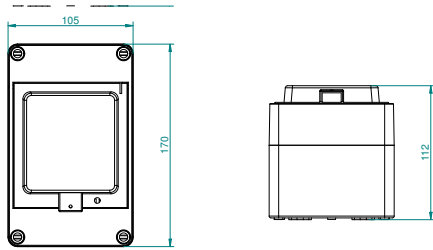

Prázdné rozvodnice FlatBOX IP65 | FlatBOX Blind boxes IP65

Rozvodnice FlatBOX / Blind box - Obj. č. **5904**

Rozměry (mm) / Dimensions	
Výška / Height	170
Šířka / Width	105
Hloubka / Depth	112

Vstupy / Entries	
Nahoře / Top	1x PG21
Dole / Bottom	2x PG16
Z boku / Side	4x Ø25

Normy / Norm: EN 62208

Rozvodnice FlatBOX / Blind box - Obj. č. **5906**

Rozměry (mm) / Dimensions	
Výška / Height	170
Šířka / Width	135
Hloubka / Depth	114

Vstupy / Entries	
Nahoře / Top	3x PG16
Dole / Bottom	1x PG21 2x PG16
Z boku / Side	4x Ø25

Normy / Norm: EN 62208

Rozvodnice FlatBOX / Blind box - Obj. č. **5910**

Rozměry (mm) / Dimensions	
Výška / Height	170
Šířka / Width	220
Hloubka / Depth	116

Vstupy / Entries	
Nahoře / Top	5x Ø20/25
Dole / Bottom	1x Ø25/32 2x Ø20/252x PG16
Z boku / Side	4x Ø25

Normy / Norm: EN 62208

Rozvodnice FlatBOX / Blind box - Obj. č. **5913**

Rozměry (mm) / Dimensions	
Výška / Height	220
Šířka / Width	270
Hloubka / Depth	121

Vstupy / Entries	
Nahoře / Top	1x PG29 4x PG16
Dole / Bottom	1x PG29 2x PG21
Z boku / Side	4x Ø25