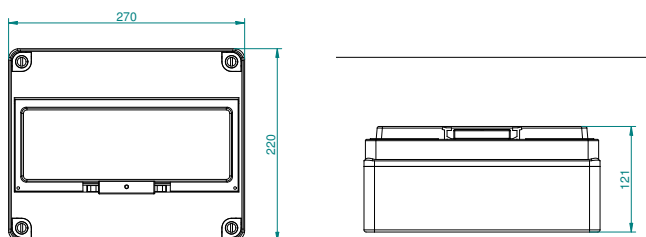

Prázdné rozvodnice FlatBOX IP65 | FlatBOX Blind boxes IP65

Rozvodnice FlatBOX / Blind box - Obj. č. **5904**

Rozměry (mm) / Dimensions	
Výška / Height	170
Šířka / Width	105
Hloubka / Depth	112

Vstupy / Entries	
Nahoře / Top	1x PG21
Dole / Bottom	2x PG16
Z boku / Side	4x Ø25

Normy / Norm: EN 62208

Rozvodnice FlatBOX / Blind box - Obj. č. **5906**

Rozměry (mm) / Dimensions	
Výška / Height	170
Šířka / Width	135
Hloubka / Depth	114

Vstupy / Entries	
Nahoře / Top	3x PG16
Dole / Bottom	1x PG21 2x PG16
Z boku / Side	4x Ø25

Normy / Norm: EN 62208

Rozvodnice FlatBOX / Blind box - Obj. č. **5910**

Rozměry (mm) / Dimensions	
Výška / Height	170
Šířka / Width	220
Hloubka / Depth	116

Vstupy / Entries	
Nahoře / Top	5x Ø20/25
Dole / Bottom	1x Ø25/32 2x Ø20/252x PG16
Z boku / Side	4x Ø25

Normy / Norm: EN 62208

Rozvodnice FlatBOX / Blind box - Obj. č. **5913**

Rozměry (mm) / Dimensions	
Výška / Height	220
Šířka / Width	270
Hloubka / Depth	121

Vstupy / Entries	
Nahoře / Top	1x PG29 4x PG16
Dole / Bottom	1x PG29 2x PG21
Z boku / Side	4x Ø25