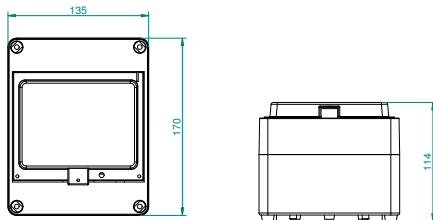

Prázdné rozvodnice FlatBOX IP65 | FlatBOX Blind boxes IP65

Rozvodnice FlatBOX / Blind box - Obj. č. **5904**

Rozměry (mm) / Dimensions	
Výška / Height	170
Šířka / Width	105
Hloubka / Depth	112

Vstupy / Entries	
Nahoře / Top	1x PG21
Dole / Bottom	2x PG16
Z boku / Side	4x Ø25

Normy / Norm: EN 62208

Rozvodnice FlatBOX / Blind box - Obj. č. **5906**

Rozměry (mm) / Dimensions	
Výška / Height	170
Šířka / Width	135
Hloubka / Depth	114

Vstupy / Entries	
Nahoře / Top	3x PG16
Dole / Bottom	1x PG21 2x PG16
Z boku / Side	4x Ø25

Normy / Norm: EN 62208

Rozvodnice FlatBOX / Blind box - Obj. č. **5910**

Rozměry (mm) / Dimensions	
Výška / Height	170
Šířka / Width	220
Hloubka / Depth	116

Vstupy / Entries	
Nahoře / Top	5x Ø20/25
Dole / Bottom	1x Ø25/32 2x Ø20/252x PG16
Z boku / Side	4x Ø25

Normy / Norm: EN 62208

Rozvodnice FlatBOX / Blind box - Obj. č. **5913**

Rozměry (mm) / Dimensions	
Výška / Height	220
Šířka / Width	270
Hloubka / Depth	121

Vstupy / Entries	
Nahoře / Top	1x PG29 4x PG16
Dole / Bottom	1x PG29 2x PG21
Z boku / Side	4x Ø25