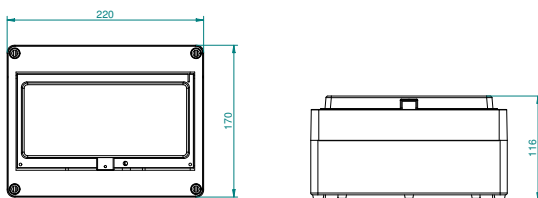

Prázdné rozvodnice FlatBOX IP65 | FlatBOX Blind boxes IP65

Rozvodnice FlatBOX / Blind box - Obj. č. **5904**

Rozměry (mm) / Dimensions	
Výška / Height	170
Šířka / Width	105
Hloubka / Depth	112

Vstupy / Entries	
Nahoře / Top	1x PG21
Dole / Bottom	2x PG16
Z boku / Side	4x Ø25

Normy / Norm: EN 62208

Rozvodnice FlatBOX / Blind box - Obj. č. **5906**

Rozměry (mm) / Dimensions	
Výška / Height	170
Šířka / Width	135
Hloubka / Depth	114

Vstupy / Entries	
Nahoře / Top	3x PG16
Dole / Bottom	1x PG21 2x PG16
Z boku / Side	4x Ø25

Normy / Norm: EN 62208

Rozvodnice FlatBOX / Blind box - Obj. č. **5910**

Rozměry (mm) / Dimensions	
Výška / Height	170
Šířka / Width	220
Hloubka / Depth	116

Vstupy / Entries	
Nahoře / Top	5x Ø20/25
Dole / Bottom	1x Ø25/32 2x Ø20/252x PG16
Z boku / Side	4x Ø25

Normy / Norm: EN 62208

Rozvodnice FlatBOX / Blind box - Obj. č. **5913**

Rozměry (mm) / Dimensions	
Výška / Height	220
Šířka / Width	270
Hloubka / Depth	121

Vstupy / Entries	
Nahoře / Top	1x PG29 4x PG16
Dole / Bottom	1x PG29 2x PG21
Z boku / Side	4x Ø25