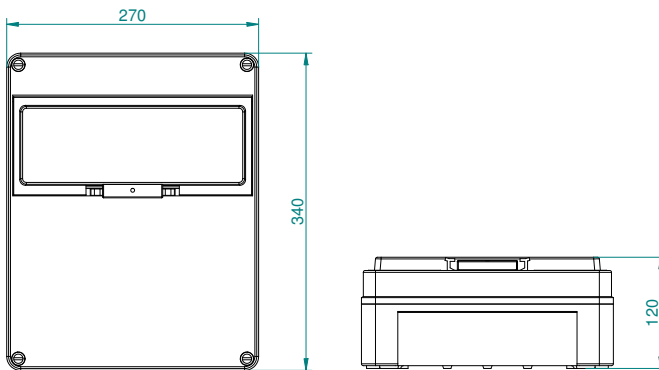

Prázdné rozvodnice FlatBOX IP65 | FlatBOX Blind boxes IP65

Rozvodnice FlatBOX / Blind box - Obj. č. **5916**

Rozměry (mm) / Dimensions	
Výška / Height	270
Šířka / Width	340
Hloubka / Depth	138

Vstupy / Entries	
Nahoře / Top	1x PG 29 6x PG16
Dole / Bottom	1x PG29 2x PG21
Z boku / Side	4x Ø25

Normy / Norm: EN 62208

Rozvodnice FlatBOX / Blind box - Obj. č. **5810**

Rozměry (mm) / Dimensions	
Výška / Height	270
Šířka / Width	220
Hloubka / Depth	120

Normy / Norm: EN 62208

Rozvodnice FlatBOX / Blind box - Obj. č. **5813**

Rozměry (mm) / Dimensions	
Výška / Height	340
Šířka / Width	270
Hloubka / Depth	120

Normy / Norm: EN 62208

Rozvodnice FlatBOX / Blind box - Obj. č. **5926**

Rozměry (mm) / Dimensions	
Výška / Height	340
Šířka / Width	270
Hloubka / Depth	120

Vstupy / Entries	
Nahoře / Top	5x PG16
Dole / Bottom	1x PG29 2x PG21
Z boku / Side	8x Ø25

Normy / Norm: EN 62208

6.3 PRÁZDNÉ PRŮMYSLOVÉ ROZVODNICE FLATBOX IP65

6.3 EMPTY ENCLOSURES FOR IP65 SOCKET

1

1 50

- Materiál těla z ABS
- Materiál dvířek z PC
- Krytky šroubů součástí balení (pro dodržení krytí)
- Plombovatelné
- Frame and base in ABS
- Transparent Window in PC
- Screw taps included for IP
- Sealable