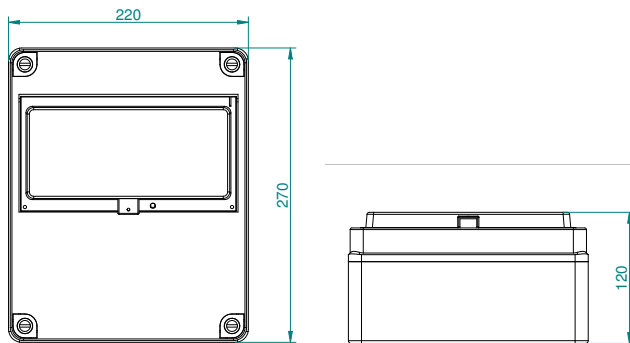

Prázdné rozvodnice FlatBOX IP65 | FlatBOX Blind boxes IP65

Rozvodnice FlatBOX / Blind box - Obj. č. **5916**

Rozměry (mm) / Dimensions	
Výška / Height	270
Šířka / Width	340
Hloubka / Depth	138

Vstupy / Entries	
Nahoře / Top	1x PG 29 6x PG16
Dole / Bottom	1x PG29 2x PG21
Z boku / Side	4x Ø25

Normy / Norm: EN 62208

Rozvodnice FlatBOX / Blind box - Obj. č. **5810**

Rozměry (mm) / Dimensions	
Výška / Height	270
Šířka / Width	220
Hloubka / Depth	120

Normy / Norm: EN 62208

Rozvodnice FlatBOX / Blind box - Obj. č. **5813**

Rozměry (mm) / Dimensions	
Výška / Height	340
Šířka / Width	270
Hloubka / Depth	120

Normy / Norm: EN 62208

Rozvodnice FlatBOX / Blind box - Obj. č. **5926**

Rozměry (mm) / Dimensions	
Výška / Height	340
Šířka / Width	270
Hloubka / Depth	120