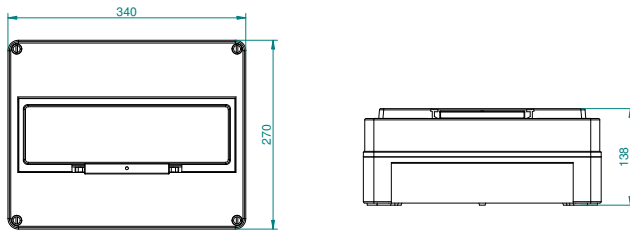

Prázdné rozvodnice FlatBOX IP65 | FlatBOX Blind boxes IP65

Rozvodnice FlatBOX / Blind box - Obj. č. **5916**

Rozměry (mm) / Dimensions	
Výška / Height	270
Šířka / Width	340
Hloubka / Depth	138

Vstupy / Entries	
Nahoře / Top	1x PG 29 6x PG16
Dole / Bottom	1x PG29 2x PG21
Z boku / Side	4x Ø25

Normy / Norm: EN 62208

Rozvodnice FlatBOX / Blind box - Obj. č. **5810**

Rozměry (mm) / Dimensions	
Výška / Height	270
Šířka / Width	220
Hloubka / Depth	120

Normy / Norm: EN 62208

Rozvodnice FlatBOX / Blind box - Obj. č. **5813**

Rozměry (mm) / Dimensions	
Výška / Height	340
Šířka / Width	270
Hloubka / Depth	120

Normy / Norm: EN 62208

Rozvodnice FlatBOX / Blind box - Obj. č. **5926**

Rozměry (mm) / Dimensions	
Výška / Height	340
Šířka / Width	270
Hloubka / Depth	120