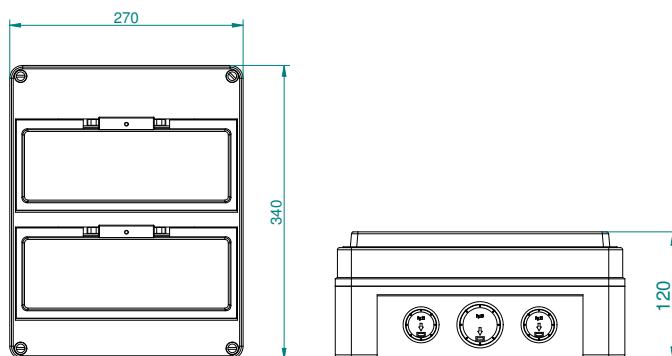

Prázdné rozvodnice FlatBOX IP65 | FlatBOX Blind boxes IP65

Rozvodnice FlatBOX / Blind box - Obj. č. **5916**

Rozměry (mm) / Dimensions	
Výška / Height	270
Šířka / Width	340
Hloubka / Depth	138

Vstupy / Entries	
Nahoře / Top	1x PG 29 6x PG16
Dole / Bottom	1x PG29 2x PG21
Z boku / Side	4x Ø25

Normy / Norm: EN 62208

Rozvodnice FlatBOX / Blind box - Obj. č. **5810**

Rozměry (mm) / Dimensions	
Výška / Height	270
Šířka / Width	220
Hloubka / Depth	120

Normy / Norm: EN 62208

Rozvodnice FlatBOX / Blind box - Obj. č. **5813**

Rozměry (mm) / Dimensions	
Výška / Height	340
Šířka / Width	270
Hloubka / Depth	120

Normy / Norm: EN 62208

Rozvodnice FlatBOX / Blind box - Obj. č. **5926**

Rozměry (mm) / Dimensions	
Výška / Height	340
Šířka / Width	270
Hloubka / Depth	120

Vstupy / Entries	
Nahoře / Top	5x PG16
Dole / Bottom	1x PG29 2x PG21
Z boku / Side	8x Ø25

Normy / Norm: EN 62208

6.3 PRÁZDNÉ PRŮMYSLOVÉ ROZVODNICE FLATBOX IP65

6.3 EMPTY ENCLOSURES FOR IP65 SOCKET

1

1 50

- Materiál těla z ABS
- Materiál dvířek z PC
- Krytky šroubů součástí balení (pro dodržení krytí)
- Plombovatelné
- Frame and base in ABS
- Transparent Window in PC
- Screw taps included for IP
- Sealable