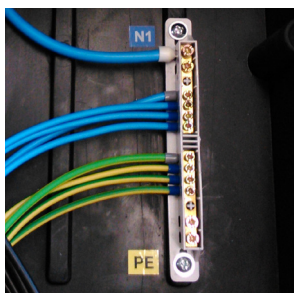

Obj. č. / Item **ZA01**

1

4

5

- Svorkovnice pro rozvodnice RubberBOX (4015, 4020, 4030)
(plastový držák, 2 ks mosazných svorkovnic – 2x 16 mm² + 4x 10 mm²)
- Neutral and earth terminal bar support for item 4015, 4020, 4030
+ 2 terminal bar RG-04 (2x16 mm² + 4x10 mm²).