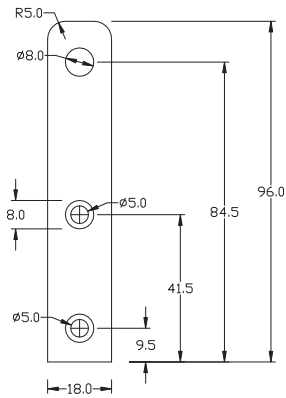

Úchyt pro vnější upevnění RubberBOX / Rubber boxes - Obj. č. **ZA00**

Rozměry (mm) / Dimensions	
Výška / Height	96
Šířka / Width	18

Úchyt pro vnější upevnění RubberBOX / Rubber boxes - Obj. č. **ZA01**

Rozměry (mm) / Dimensions	
Výška / Height	354
Šířka / Width	30

Svorkovnice SPTC-4 RubberBOX / Rubber boxes - Obj. č. **10004**

Rozměry (mm) / Dimensions	
Výška / Height	136
Šířka / Width	15
Hloubka / Depth	22

6.6 VYSOCE ODOLNÉ GUMOVÉ SKŘÍŇĚ A ROZVODNICE RUBBERBOX IP65 6.6 EMPTY RUBBER ENCLOSURES FOR IP65 SOCKETS

Obj. č. / Item **ZA01**

1

4

5

- Svorkovnice pro rozvodnice RubberBOX (4015, 4020, 4030)
(plastový držák, 2 ks mosazných svorkovnic – 2x 16 mm² + 4x 10 mm²)
- Neutral and earth terminal bar support for item 4015, 4020, 4030
+ 2 terminal bar RG-04 (2x16 mm² + 4x10 mm²).

Obj. č. / Item **10004**

1

6

7

8

9

10