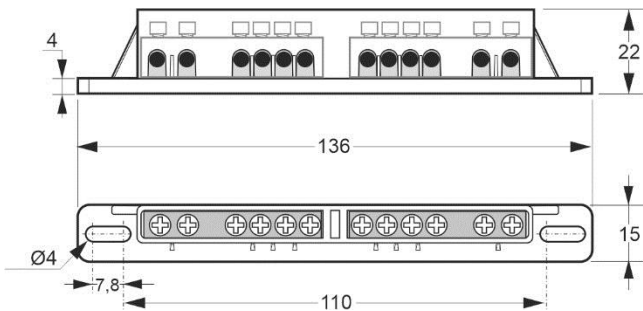

Úchyt pro vnější upevnění RubberBOX / Rubber boxes - Obj. č. **ZA00**

Rozměry (mm) / Dimensions	
Výška / Height	96
Šířka / Width	18

Úchyt pro vnější upevnění RubberBOX / Rubber boxes - Obj. č. **ZA01**

Rozměry (mm) / Dimensions	
Výška / Height	354
Šířka / Width	30

Svorkovnice SPTC-4 RubberBOX / Rubber boxes - Obj. č. **10004**

Rozměry (mm) / Dimensions	
Výška / Height	136
Šířka / Width	15
Hloubka / Depth	22

6.6 VYSOCE ODOLNÉ GUMOVÉ SKŘÍŇĚ A ROZVODNICE RUBBERBOX IP65 6.6 EMPTY RUBBER ENCLOSURES FOR IP65 SOCKETS

1

1

Kovový úchyt pro vnější upevnění skříně 4015 a 4020

Obj. č. / Item **ZA00**

1

2

3

Kovový úchyt pro vnější upevnění skříně 4030

Obj. č. / Item **ZA01**

1

4

5

- Svorkovnice pro rozvodnice RubberBOX (4015, 4020, 4030)
(plastový držák, 2 ks mosazných svorkovnic – 2x 16 mm² + 4x 10 mm²)
- Neutral and earth terminal bar support for item 4015, 4020, 4030
+ 2 terminal bar RG-04 (2x16 mm² + 4x10 mm²).