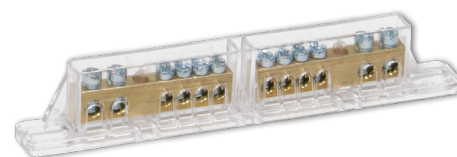

Úchyt pro vnější upevnění RubberBOX / Rubber boxes - Obj. č. **ZA00**

Rozměry (mm) / Dimensions	
Výška / Height	96
Šířka / Width	18

Úchyt pro vnější upevnění RubberBOX / Rubber boxes - Obj. č. **ZA01**

Rozměry (mm) / Dimensions	
Výška / Height	354
Šířka / Width	30

Svorkovnice SPTC-4 RubberBOX / Rubber boxes - Obj. č. **10004**

Rozměry (mm) / Dimensions	
Výška / Height	136
Šířka / Width	15
Hloubka / Depth	22

6.6 VYSOCE ODOLNÉ GUMOVÉ SKŘÍŇĚ A ROZVODNICE RUBBERBOX IP65 6.6 EMPTY RUBBER ENCLOSURES FOR IP65 SOCKETS

Obj. č. / Item **ZA01**

1

4

5

- Svorkovnice pro rozvodnice RubberBOX (4015, 4020, 4030)
(plastový držák, 2 ks mosazných svorkovnic – 2x 16 mm² + 4x 10 mm²)
- Neutral and earth terminal bar support for item 4015, 4020, 4030
+ 2 terminal bar RG-04 (2x16 mm² + 4x10 mm²).