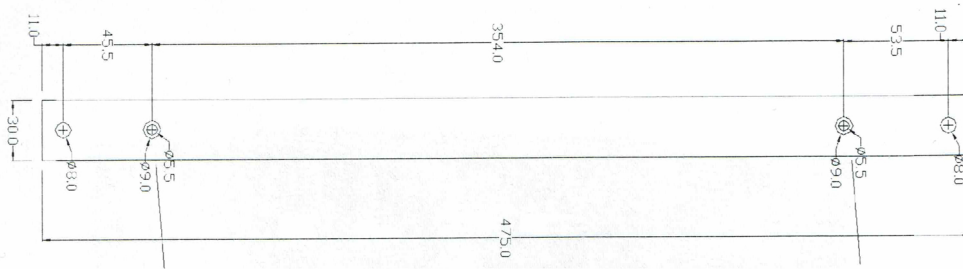

Úchyt pro vnější upevnění RubberBOX / Rubber boxes - Obj. č. **ZA00**

Rozměry (mm) / Dimensions	
Výška / Height	96
Šířka / Width	18

Úchyt pro vnější upevnění RubberBOX / Rubber boxes - Obj. č. **ZA01**

Rozměry (mm) / Dimensions	
Výška / Height	354
Šířka / Width	30

Svorkovnice SPTC-4 RubberBOX / Rubber boxes - Obj. č. **10004**

Rozměry (mm) / Dimensions	
Výška / Height	136
Šířka / Width	15
Hloubka / Depth	22

6.6 VYSOCE ODOLNÉ GUMOVÉ SKŘÍŇĚ A ROZVODNICE RUBBERBOX IP65 6.6 EMPTY RUBBER ENCLOSURES FOR IP65 SOCKETS

Obj. č. / Item **ZA01**

1

4

5

- Svorkovnice pro rozvodnice RubberBOX (4015, 4020, 4030)
(plastový držák, 2 ks mosazných svorkovnic – 2x 16 mm² + 4x 10 mm²)
- Neutral and earth terminal bar support for item 4015, 4020, 4030
+ 2 terminal bar RG-04 (2x16 mm² + 4x10 mm²).

Obj. č. / Item **10004**

1

6

7

8

9

10