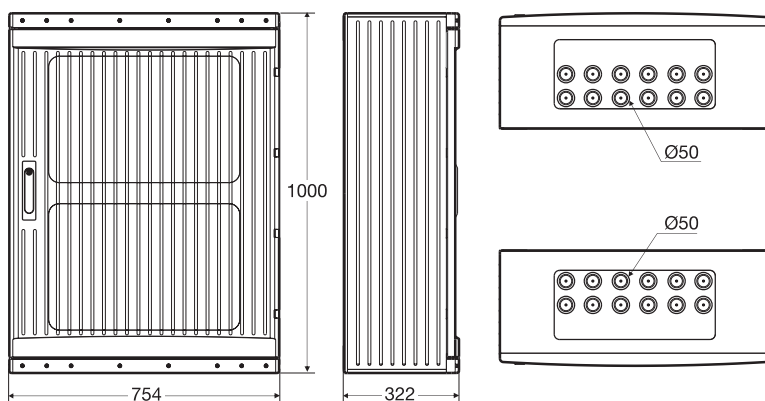

Skříň pro nástěnnou montáž Magna IP65 Magna | Magna Enclosures IP65

Magna / Enclosure - Obj.č. / item **39157-T / 39157**

Rozměry vnější / External dimensions	
Výška / Height	700
Šířka / Width	500
Hloubka / Depth	245
Rozměry vnitřní / Internal dimensions	
Výška / Height	637
Šířka / Width	450
Hloubka / Depth	238
Normy / Norms: EN 61439-1 / EN 60439-3 / EN 62208	

Magna / Enclosure - Obj.č. / item **39168-T / 39168**

Rozměry vnější / External dimensions	
Výška / Height	800
Šířka / Width	600
Hloubka / Depth	260
Rozměry vnitřní / Internal dimensions	
Výška / Height	736
Šířka / Width	550
Hloubka / Depth	253
Normy / Norms: EN 61439-1 / EN 60439-3 / EN 62208	

Magna / Enclosure - Obj.č. / item **39169**

Rozměry vnější / External dimensions	
Výška / Height	1000
Šířka / Width	754
Hloubka / Depth	322
Rozměry vnitřní / Internal dimensions	
Výška / Height	970
Šířka / Width	700
Hloubka / Depth	260
Normy / Norms: IEC/EN 62208	