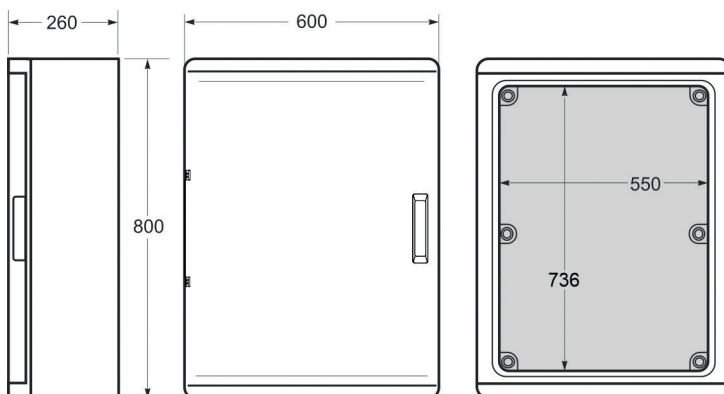

Skříň pro nástěnnou montáž Magna IP65 Magna | Magna Enclosures IP65

Magna / Enclosure - Obj.č. / item **39157-T / 39157**

Rozměry vnější / External dimensions	
Výška / Height	700
Šířka / Width	500
Hloubka / Depth	245
Rozměry vnitřní / Internal dimensions	
Výška / Height	637
Šířka / Width	450
Hloubka / Depth	238
Normy / Norms: EN 61439-1 / EN 60439-3 / EN 62208	

Magna / Enclosure - Obj.č. / item **39168-T / 39168**

Rozměry vnější / External dimensions	
Výška / Height	800
Šířka / Width	600
Hloubka / Depth	260
Rozměry vnitřní / Internal dimensions	
Výška / Height	736
Šířka / Width	550
Hloubka / Depth	253
Normy / Norms: EN 61439-1 / EN 60439-3 / EN 62208	

Magna / Enclosure - Obj.č. / item **39169**

Rozměry vnější / External dimensions	
Výška / Height	1000
Šířka / Width	754
Hloubka / Depth	322
Rozměry vnitřní / Internal dimensions	
Výška / Height	970
Šířka / Width	700
Hloubka / Depth	260
Normy / Norms: IEC/EN 62208	