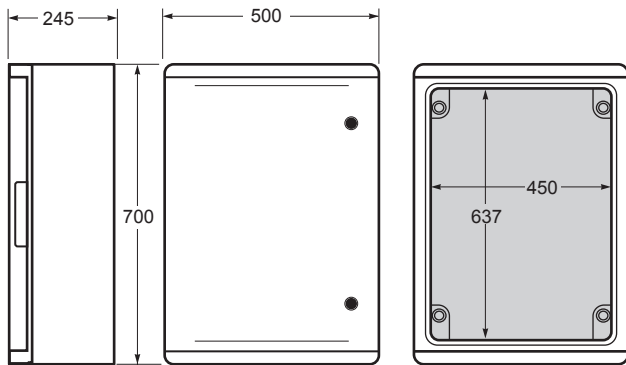

Skříň pro nástěnnou montáž Magna IP65 Magna | Magna Enclosures IP65

Magna / Enclosure - Obj.č. / item **39157-T / 39157**

Rozměry vnější / External dimensions	
Výška / Height	700
Šířka / Width	500
Hloubka / Depth	245
Rozměry vnitřní / Internal dimensions	
Výška / Height	637
Šířka / Width	450
Hloubka / Depth	238
Normy / Norms: EN 61439-1 / EN 60439-3 / EN 62208	

Magna / Enclosure - Obj.č. / item **39168-T / 39168**

Rozměry vnější / External dimensions	
Výška / Height	800
Šířka / Width	600
Hloubka / Depth	260
Rozměry vnitřní / Internal dimensions	
Výška / Height	736
Šířka / Width	550
Hloubka / Depth	253
Normy / Norms: EN 61439-1 / EN 60439-3 / EN 62208	

Magna / Enclosure - Obj.č. / item **39169**

Rozměry vnější / External dimensions	
Výška / Height	1000
Šířka / Width	754
Hloubka / Depth	322
Rozměry vnitřní / Internal dimensions	
Výška / Height	970
Šířka / Width	700
Hloubka / Depth	260
Normy / Norms: IEC/EN 62208	