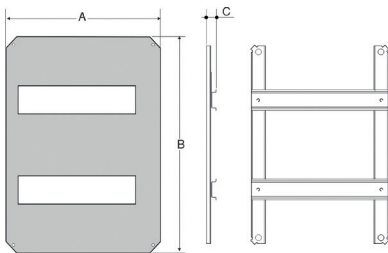

Skříň pro nástěnnou montáž Magna IP65 Magna | Magna Enclosures IP65

Plastová střecha a podstavec pro Magna 39169

Roof and base for the enclosure - Obj.č./Item **39169R / 39169B**

1

Obj.č. / Item	Rozměry / Dimensions		
	A	B	C
39169R	750	1000	300
39169B	300	740	100

Montážní rám

DIN Rail kit - Obj.č./Item **I-39123 / I-39134 / I-39145**

1

Obj.č. / Item	Rozměry / Dimensions			Počet modulů / Modules
	A	B	C	
I-39123	169	244	18	7
I-39134	260	363	18	22
I-39145	350	460	18	54

Obj.č. / Item **I-39134**

Montážní rám

DIN Rail kit - Obj.č./Item **I-39146 / I-39157 / I-39168**

1

Obj.č. / Item	Rozměry / Dimensions			Počet modulů / Modules
	A	B	C	
I-39146	342	543	170	64
I-39157	446	627	215	88
I-39168 *	520	705	72	100

* Montážní rám pro 39168 připravujeme

Obj.č. / Item **I-39146**

Polyesterová montážní deska

Polyester plate - Obj.č./Item **PL-39123 / PL-39134 / PL-39145 / PL-39146 / PL-39157 / PL-39168**

1

Obj.č. / Item	Rozměry / Dimensions		
	A	B	C
PL-39123	162	237	4
PL-39134	253	356	4
PL-39145	344	448	4
PL-39146	342	543	4
PL-39157	446	627	4
PL-39168	543	726	4