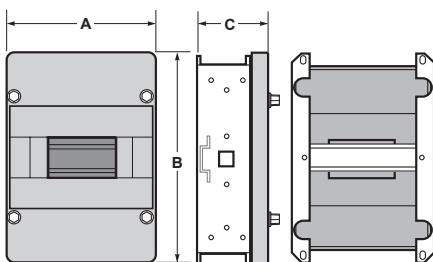

Montážní rám

DIN Rail kit - Obj.č./Item **I-39123 / I-39134 / I-39145**

1

Obj.č. / Item	Rozměry / Dimensions			Počet modulů / Modules
	A	B	C	
I-39123	169	244	18	7
I-39134	260	363	18	22
I-39145	350	460	18	54

Obj.č. / Item **I-39134**

Montážní rám

DIN Rail kit - Obj.č./Item **I-39146 / I-39157 / I-39168**

1

Obj.č. / Item	Rozměry / Dimensions			Počet modulů / Modules
	A	B	C	
I-39146	342	543	170	64
I-39157	446	627	215	88
I-39168 *	520	705	72	100

* Montážní rám pro 39168 připravujeme

Obj.č. / Item **I-39146**

Polyesterová montážní deska

Polyester plate - Obj.č./Item **PL-39123 / PL-39134 / PL-39145 / PL-39146 / PL-39157 / PL-39168**

1

Obj.č. / Item	Rozměry / Dimensions		
	A	B	C
PL-39123	162	237	4
PL-39134	253	356	4
PL-39145	344	448	4
PL-39146	342	543	4
PL-39157	446	627	4
PL-39168	543	726	4