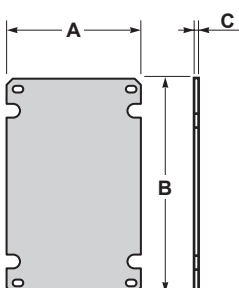

Obj.č. / Item **I-39134**

Montážní rám

DIN Rail kit - Obj.č./Item **I-39146 / I-39157 / I-39168**

1

Obj.č. / Item	Rozměry / Dimensions			Počet modulů / Modules
	A	B	C	
I-39146	342	543	170	64
I-39157	446	627	215	88
I-39168 *	520	705	72	100

* Montážní rám pro 39168 připravujeme

Obj.č. / Item **I-39146**

Polyesterová montážní deska

Polyester plate - Obj.č./Item **PL-39123 / PL-39134 / PL-39145 / PL-39146 / PL-39157 / PL-39168**

1

Obj.č. / Item	Rozměry / Dimensions		
	A	B	C
PL-39123	162	237	4
PL-39134	253	356	4
PL-39145	344	448	4
PL-39146	342	543	4
PL-39157	446	627	4
PL-39168	543	726	4