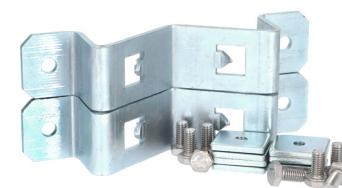

Náhradní plastový klíč Magna  
Plastic triangle key - Objč. / Item **391014**

1

- Speciální plastový trojhranný klíč
- Otočení jen o 1/4 otáčky
- Vhodný pro skříně MAGNA  
(39123, 39123-T, 39134, 39134-T, 39145,  
39145-T, 39146, 39146-T 39157, 39157-T)

Objč. / Item **391014**

Zámek Magna  
Metalic lock - Objč. / Item **39120**

1

- Plastový zámek s kovovou vložkou
- Pro skříně MAGNA  
(39146, 39146-T 39157, 39157-T)

Objč. / Item **39120**

Zámek Magna  
Metalic lock - Objč. / Item **39122**

1

- Plastový zámek s kovovou vložkou
- Pro skříně MAGNA  
(39123, 39123-T, 39134, 39134-T, 39145, 39145-T)

Objč. / Item **39122**

Montážní sada na sloup  
Mounting kit - Objč. / Item **39118**

1

- Pro skříně MAGNA  
(39123, 39123-T, 39134, 39134-T, 39145,  
39145-T, 39146, 39146-T, 39157, 39157-T,  
39168, 39168-T, 39169)

Objč. / Item **39118**

Úchyty pro vnější upevnění  
Handles for external fixing - Objč. / Item **39119**

1

- Úchyty pro vnější upevnění Magny
- Pro skříně MAGNA  
(39123, 39123-T, 39134, 39134-T, 39145, 39145-T)