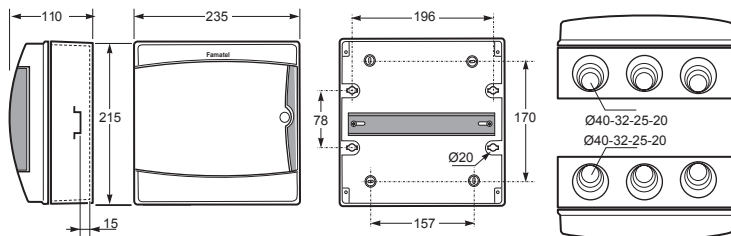

Acqua.3902-TTB / Enclosure - Obj.č. / Item **39021**

Rozměry / Dimensions	
Výška / Height	171
Šířka / Width	100
Hloubka / Depth	100
Obj.č. / Item	Typ, svorkovnice / Configuration
39021	3902-TTB, 2 x RG-04

Normy / Norm: EN 62208

Acqua.3904-TB a 3904-TTB / Enclosure - Obj.č. / Item **3904 / 39041**

Rozměry / Dimensions	
Výška / Height	215
Šířka / Width	145
Hloubka / Depth	110
Vstupy / Entries	
Nahoře / Top	1 x Ø20, Ø25, Ø32, Ø40
Dole / Bottom	1 x Ø20, Ø25, Ø32, Ø40
Obj.č. / Item	Typ, svorkovnice / Configuration
3904	3904-TB, 1 x SPTC-4
39041	3904-TTB, 1 x SPTC-4

Normy / Norm: EN 62208

Acqua.3908-TB a 3908-TTB / Enclosure - Obj.č. / Item **3908 / 39081**

Rozměry / Dimensions	
Výška / Height	215
Šířka / Width	235
Hloubka / Depth	110
Vstupy / Entries	
Nahoře / Top	3 x Ø20, Ø25, Ø32, Ø40
Dole / Bottom	3 x Ø20, Ø25, Ø32, Ø40
Obj.č. / Item	Typ, svorkovnice / Configuration
3908	3908-TB, 1 x SPTA-12 + 1 x RG-12
39081	3908-TTB, 1 x SPTA-12 + 1 x RG-12

Normy / Norm: EN 62208

1 30

- Materiál těla z ABS
- Materiál dvířek z PC
- Krytky šroubů součástí balení (pro dodržení krytí)

- Frame and base in ABS
- Transparent window in PC
- Screw taps included for IP