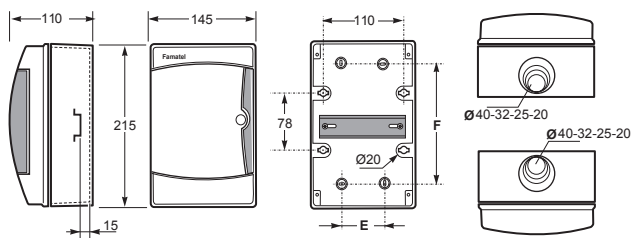

Acqua.3902-TTB / Enclosure - Obj.č. / Item **39021**

Rozměry / Dimensions	
Výška / Height	171
Šířka / Width	100
Hloubka / Depth	100
Obj.č. / Item	Typ, svorkovnice / Configuration
39021	3902-TTB, 2 x RG-04

Normy / Norm: EN 62208

Acqua.3904-TB a 3904-TTB / Enclosure - Obj.č. / Item **3904 / 39041**

Rozměry / Dimensions	
Výška / Height	215
Šířka / Width	145
Hloubka / Depth	110
Vstupy / Entries	
Nahoře / Top	1 x Ø20, Ø25, Ø32, Ø40
Dole / Bottom	1 x Ø20, Ø25, Ø32, Ø40
Obj.č. / Item	Typ, svorkovnice / Configuration
3904	3904-TB, 1 x SPTC-4
39041	3904-TTB, 1 x SPTC-4

Normy / Norm: EN 62208

Acqua.3908-TB a 3908-TTB / Enclosure - Obj.č. / Item **3908 / 39081**

Rozměry / Dimensions	
Výška / Height	215
Šířka / Width	235
Hloubka / Depth	110
Vstupy / Entries	
Nahoře / Top	3 x Ø20, Ø25, Ø32, Ø40
Dole / Bottom	3 x Ø20, Ø25, Ø32, Ø40
Obj.č. / Item	Typ, svorkovnice / Configuration
3908	3908-TB, 1 x SPTA-12 + 1 x RG-12
39081	3908-TTB, 1 x SPTA-12 + 1 x RG-12

Normy / Norm: EN 62208

1 30

- Materiál těla z ABS
- Materiál dvířek z PC
- Krytky šroubů součástí balení (pro dodržení krytí)

- Frame and base in ABS
- Transparent window in PC
- Screw taps included for IP