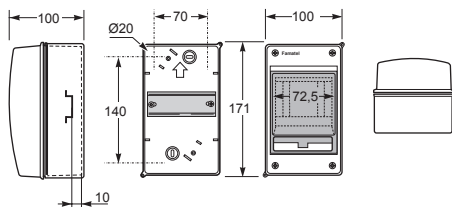

Acqua.3902-TTB / Enclosure - Obj.č. / Item **39021**

Rozměry / Dimensions	
Výška / Height	171
Šířka / Width	100
Hloubka / Depth	100
Obj.č. / Item	Typ, svorkovnice / Configuration
39021	3902-TTB, 2 x RG-04

Normy / Norm: EN 62208

Acqua.3904-TB a 3904-TTB / Enclosure - Obj.č. / Item **3904 / 39041**

Rozměry / Dimensions	
Výška / Height	215
Šířka / Width	145
Hloubka / Depth	110
Vstupy / Entries	
Nahoře / Top	1 x Ø20, Ø25, Ø32, Ø40
Dole / Bottom	1 x Ø20, Ø25, Ø32, Ø40
Obj.č. / Item	Typ, svorkovnice / Configuration
3904	3904-TB, 1 x SPTC-4
39041	3904-TTB, 1 x SPTC-4

Normy / Norm: EN 62208

Acqua.3908-TB a 3908-TTB / Enclosure - Obj.č. / Item **3908 / 39081**

Rozměry / Dimensions	
Výška / Height	215
Šířka / Width	235
Hloubka / Depth	110
Vstupy / Entries	
Nahoře / Top	3 x Ø20, Ø25, Ø32, Ø40
Dole / Bottom	3 x Ø20, Ø25, Ø32, Ø40
Obj.č. / Item	Typ, svorkovnice / Configuration
3908	3908-TB, 1 x SPTA-12 + 1 x RG-12
39081	3908-TTB, 1 x SPTA-12 + 1 x RG-12

Normy / Norm: EN 62208

1 30

- Materiál těla z ABS
- Materiál dvířek z PC
- Krytky šroubů součástí balení (pro dodržení krytí)

- Frame and base in ABS
- Transparent window in PC
- Screw taps included for IP