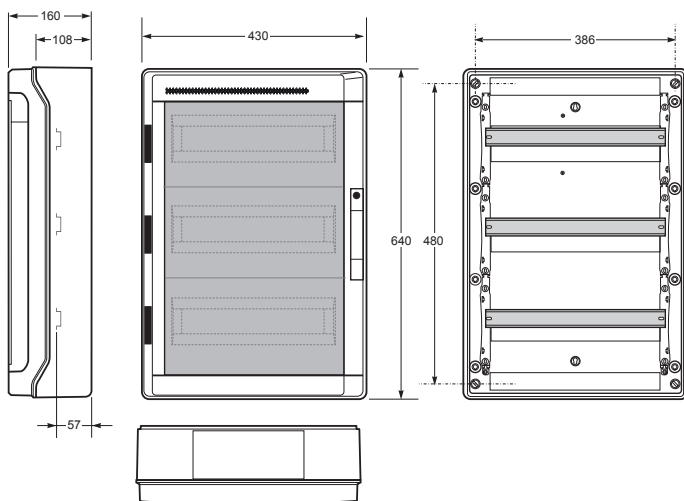

AcquaPLUS / Enclosure - Obj. č. / Item **39018**

Rozměry / Dimensions	
Výška / Height	290
Šířka / Width	430
Hloubka / Depth	160
Vstupy / Entries	
Nahoře / Top	2x20; 8x25; 1x35
Dole / Bottom	2x20; 8x25; 1x35
Normy / Norm: EN 62208	

AcquaPLUS / Enclosure - Obj. č. / Item **39036**

Rozměry / Dimensions	
Výška / Height	464
Šířka / Width	430
Hloubka / Depth	160
Vstupy / Entries	
Nahoře / Top	2x20; 8x25; 1x35
Dole / Bottom	2x20; 8x25; 1x35
Normy / Norm: EN 62208	

AcquaPLUS / Enclosure - Obj. č. / Item **39054**

Rozměry / Dimensions	
Výška / Height	640
Šířka / Width	430
Hloubka / Depth	160
Vstupy / Entries	
Nahoře / Top	2x20; 8x25; 1x35
Dole / Bottom	2x20; 8x25; 1x35
Normy / Norm: EN 62208	

7

8

9

10

1 1

- Materiál těla z ABS
- Materiál dvírek z PC
- Krytky šroubů součástí balení (pro dodržení krytí)

- Frame and base in ABS
- Transparent window in PC
- Screw taps included for IP

- * Součástí rozvodnice je 1 ks svorkovnice (plastový držák, 2 ks mosazných svorkovnic – každá s 20 otvory pro průřez 1,5 až 16 mm²)
- Includes 3 **SPT18/36** (3 Rail support + 6 terminals x (11x10 mm² + 11x16 mm²))