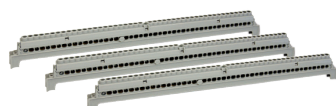

- * Součástí rozvodnice jsou 2 ks svorkovnice (plastový držák, 2 ks mosazných svorkovnic – každá s 20 otvory pro průřez 1,5 až 16 mm²)
- Includes 3 **SPT18/36** (3 Rail support + 6 terminals x (11x10 mm² + 11x16 mm²))

- * Součástí rozvodnice jsou 3 ks svorkovnice (plastový držák, 2 ks mosazných svorkovnic – každá s 20 otvory pro průřez 1,5 až 16 mm²)
- Includes 3 **SPT18/36** (3 Rail support + 6 terminals x (11x10 mm² + 11x16 mm²))