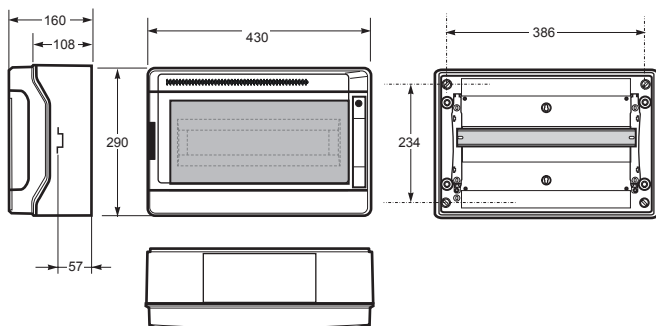

AcquaPLUS / Enclosure - Obj. č. / Item **39018**

Rozměry / Dimensions	
Výška / Height	290
Šířka / Width	430
Hloubka / Depth	160
Vstupy / Entries	
Nahoře / Top	2x20; 8x25; 1x35
Dole / Bottom	2x20; 8x25; 1x35
Normy / Norm: EN 62208	

AcquaPLUS / Enclosure - Obj. č. / Item **39036**

Rozměry / Dimensions	
Výška / Height	464
Šířka / Width	430
Hloubka / Depth	160
Vstupy / Entries	
Nahoře / Top	2x20; 8x25; 1x35
Dole / Bottom	2x20; 8x25; 1x35
Normy / Norm: EN 62208	

AcquaPLUS / Enclosure - Obj. č. / Item **39054**

Rozměry / Dimensions	
Výška / Height	640
Šířka / Width	430
Hloubka / Depth	160
Vstupy / Entries	
Nahoře / Top	2x20; 8x25; 1x35
Dole / Bottom	2x20; 8x25; 1x35
Normy / Norm: EN 62208	

7

8

9

10

1 1

- Materiál těla z ABS
- Materiál dvírek z PC
- Krytky šroubů součástí balení (pro dodržení krytí)

- Frame and base in ABS
- Transparent window in PC
- Screw taps included for IP

- * Součástí rozvodnice je 1 ks svorkovnice (plastový držák, 2 ks mosazných svorkovnic – každá s 20 otvory pro průřez 1,5 až 16 mm²)
- Includes 3 **SPT18/36** (3 Rail support + 6 terminals x (11x10 mm² + 11x16 mm²))