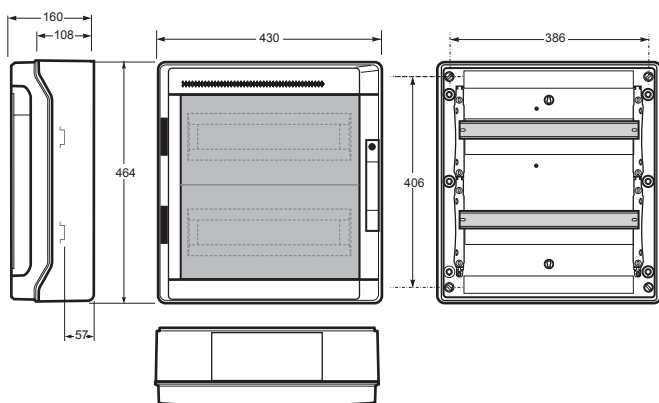

AcquaPLUS / Enclosure - Obj. č. / Item **39018**

Rozměry / Dimensions	
Výška / Height	290
Šířka / Width	430
Hloubka / Depth	160
Vstupy / Entries	
Nahoře / Top	2x20; 8x25; 1x35
Dole / Bottom	2x20; 8x25; 1x35
Normy / Norm: EN 62208	

AcquaPLUS / Enclosure - Obj. č. / Item **39036**

Rozměry / Dimensions	
Výška / Height	464
Šířka / Width	430
Hloubka / Depth	160
Vstupy / Entries	
Nahoře / Top	2x20; 8x25; 1x35
Dole / Bottom	2x20; 8x25; 1x35
Normy / Norm: EN 62208	

AcquaPLUS / Enclosure - Obj. č. / Item **39054**

Rozměry / Dimensions	
Výška / Height	640
Šířka / Width	430
Hloubka / Depth	160
Vstupy / Entries	
Nahoře / Top	2x20; 8x25; 1x35
Dole / Bottom	2x20; 8x25; 1x35
Normy / Norm: EN 62208	

7

8

9

10

1 1

- Materiál těla z ABS
- Materiál dvírek z PC
- Krytky šroubů součástí balení (pro dodržení krytí)

- Frame and base in ABS
- Transparent window in PC
- Screw taps included for IP

- * Součástí rozvodnice je 1 ks svorkovnice (plastový držák, 2 ks mosazných svorkovnic – každá s 20 otvory pro průřez 1,5 až 16 mm²)
- Includes 3 **SPT18/36** (3 Rail support + 6 terminals x (11x10 mm² + 11x16 mm²))