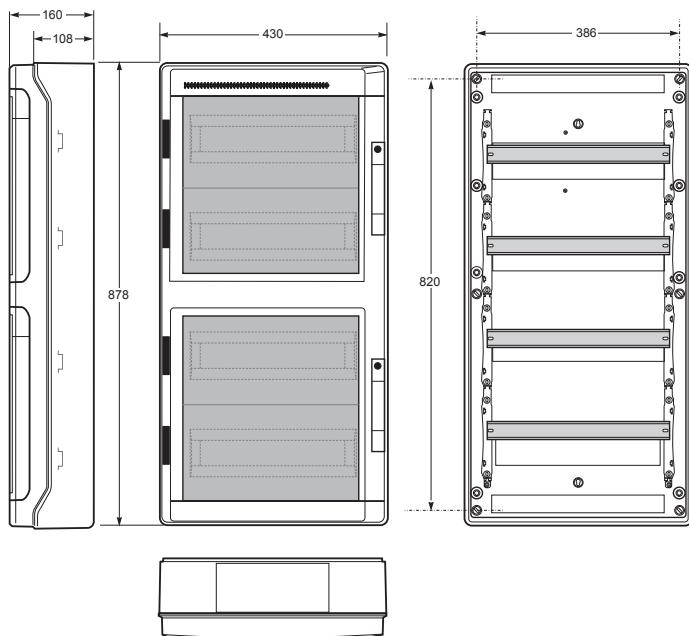

AcquaPLUS / Enclosure - Obj. č. / Item **39072**

Rozměry / Dimensions

Výška / Height	878
Šířka / Width	430
Hloubka / Depth	160

Vstupy / Entries

Nahoře / Top	2x20; 8x25; 1x35
Dole / Bottom	2x20; 8x25; 1x35

Normy / Norm: EN 62208

7.2 ROZVODNICE ACQUA A ACQUAPLUS IP65

7.2 DISTRIBUTION ENCLOSURES IP65

1

2

3

4

5

6

7

8

9

10

1 ■ 1 ■

- Materiál těla z ABS
- Materiál dvířek z PC
- Krytky šroubů součástí balení (pro dodržení krytí)

- Frame and base in ABS
- Transparent window in PC
- Screw taps included for IP

- * Součástí rozvodnice jsou 4 ks svorkovnice (plastový držák, 2 ks mosazných svorkovnic – každá s 20 otvory pro průřez 1,5 až 16 mm²)

Includes 3 **SPT18/36** (3 Rail support + 6 terminals x (1x10 mm² + 1x16 mm²))