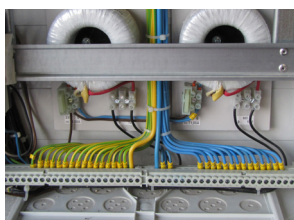

PE/N svorkovnice
Terminal block - Obj.č. / Item **10112**

1

- Svorkovnice pro Acqua, AcquaPLUS a AcquaCombi
  2x16 mm² + 12x10 mm².

Obj.č. / Item **10112**

PE/N svorkovnice
Terminal block - Obj.č. / Item **SPT18/36**

1

- Náhradní svorkovnice pro AcquaPLUS
- Plastový držák
- 2 ks mosazných svorkovnic (PE, N)
- 40 přípojných míst (1,5 - 16 mm²)
- Pro rozvodnice AcquaPLUS
  (39018, 39036, 39054, 39072)

Obj.č. / Item **SPT18/36**

Kovový zámek se 2 klíči
Metal lock - Obj.č. / Item **3900**

1

- Kovový zámek pro Acqua, AcquaPLUS a AcquaCombi

Obj.č. / Item **3900**

Úchyty pro vnější upevnění
Accessory for wall mounting - Obj.č. / Item **3910**

10

- Úchyty pro vnější upevnění pro Acqua, AcquaPLUS a AcquaCombi

Obj.č. / Item **3910**