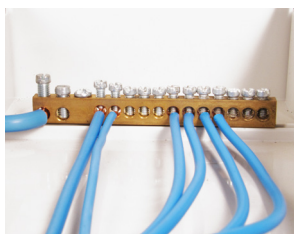

PE/N svorkovnice  
Terminal block - Obj.č. / Item **10112**

1

- Svorkovnice pro Acqua, AcquaPLUS a AcquaCombi  
2x16 mm<sup>2</sup> + 12x10 mm<sup>2</sup>.

Obj.č. / Item **10112**

PE/N svorkovnice  
Terminal block - Obj.č. / Item **SPT18/36**

1

- Náhradní svorkovnice pro AcquaPLUS
- Plastový držák
- 2 ks mosazných svorkovnic (PE, N)
- 40 přípojných míst (1,5 - 16 mm<sup>2</sup>)
- Pro rozvodnice AcquaPLUS  
(39018, 39036, 39054, 39072)

Obj.č. / Item **SPT18/36**

Kovový zámek se 2 klíči  
Metal lock - Obj.č. / Item **3900**

1

- Kovový zámek pro Acqua, AcquaPLUS a AcquaCombi

Obj.č. / Item **3900**

Úchyty pro vnější upevnění  
Accessory for wall mounting - Obj.č. / Item **3910**