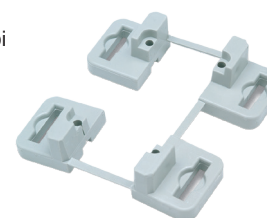

PE/N svorkovnice  
Terminal block - Obj.č. / Item **10112**

1

- Svorkovnice pro Acqua, AcquaPLUS a AcquaCombi  
2x16 mm<sup>2</sup> + 12x10 mm<sup>2</sup>.

Obj.č. / Item **10112**

PE/N svorkovnice  
Terminal block - Obj.č. / Item **SPT18/36**

1

- Náhradní svorkovnice pro AcquaPLUS
- Plastový držák
- 2 ks mosazných svorkovnic (PE, N)
- 40 přípojných míst (1,5 - 16 mm<sup>2</sup>)
- Pro rozvodnice AcquaPLUS  
(39018, 39036, 39054, 39072)

Obj.č. / Item **SPT18/36**

Kovový zámek se 2 klíči  
Metal lock - Obj.č. / Item **3900**

1

- Kovový zámek pro Acqua, AcquaPLUS a AcquaCombi

Obj.č. / Item **3900**

Úchyty pro vnější upevnění  
Accessory for wall mounting - Obj.č. / Item **3910**

10

- Úchyty pro vnější upevnění pro Acqua, AcquaPLUS a AcquaCombi

Obj.č. / Item **3910**