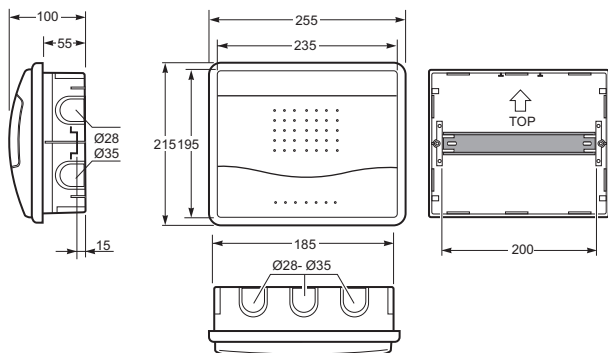

Rozvodnice pro montáž pod omítku IP40 Nuova | Nuova Flush mounted enclosures IP40

Nuova / Enclosure - Obj.č. / Item **3504 / 3704**

Rozměry / Dimensions	
Výška / Height	215
Šířka / Width	140
Hĺoubka / Deep	55
Počet modulů / Modules	4
Mechanická odolnost / Impact resistance	IK08
Rozměrová a tvarová stálost / Dimensional stability	-25°C + 85°C
Zkouška žhavou smyčkou / Glow wire test	650°C

Obj.č. / Item	Svorkovnice / Configuration
3504	2xRG-04
3704	2xRG-04

Normy / Norm: EN 60670-24

Nuova / Enclosure - Obj.č. / Item **3508 / 3708**

Rozměry / Dimensions	
Výška / Height	215
Šířka / Width	255
Hĺoubka / Deep	55
Počet modulů / Modules	10
Mechanická odolnost / Impact resistance	IK08
Rozměrová a tvarová stálost / Dimensional stability	-25°C + 85°C
Zkouška žhavou smyčkou / Glow wire test	650°C

Obj.č. / Item	Svorkovnice / Configuration
3508	1xSPTB-12+1xRG-12
3708	1xSPTB-12+1xRG-12

Normy / Norm: EN 60670-24

Nuova / Enclosure - Obj.č. / Item **3512 / 3712**

Rozměry / Dimensions	
Výška / Height	215
Šířka / Width	305
Hĺoubka / Deep	55
Počet modulů / Modules	14
Mechanická odolnost / Impact resistance	IK08
Rozměrová a tvarová stálost / Dimensional stability	-25°C + 85°C
Zkouška žhavou smyčkou / Glow wire test	650°C

9

10

1 ■ 23 ■■

- Odnímatelná DIN lišta
- Velký prostor pro kabeláž
- PE/N svorkovnice součástí
- Removable DIN rails
- Wide space for the cabling
- Possibility to mount earth/neutral bar

Obj. č. / Item **3504**