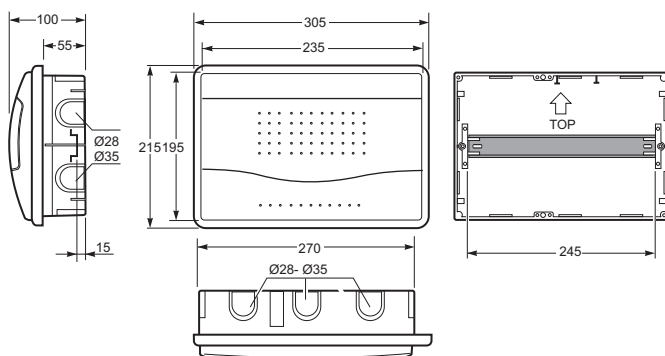

Rozvodnice pro montáž pod omítku IP40 Nuova | Nuova Flush mounted enclosures IP40

Nuova / Enclosure - Obj.č. / Item **3504 / 3704**

Rozměry / Dimensions	
Výška / Height	215
Šířka / Width	140
Hĺoubka / Deep	55
Počet modulů / Modules	4
Mechanická odolnost / Impact resistance	IK08
Rozměrová a tvarová stálost / Dimensional stability	-25°C + 85°C
Zkouška žhavou smyčkou / Glow wire test	650°C

Obj.č. / Item	Svorkovnice / Configuration
3504	2xRG-04
3704	2xRG-04

Normy / Norm: EN 60670-24

Nuova / Enclosure - Obj.č. / Item **3508 / 3708**

Rozměry / Dimensions	
Výška / Height	215
Šířka / Width	255
Hĺoubka / Deep	55
Počet modulů / Modules	10
Mechanická odolnost / Impact resistance	IK08
Rozměrová a tvarová stálost / Dimensional stability	-25°C + 85°C
Zkouška žhavou smyčkou / Glow wire test	650°C

Obj.č. / Item	Svorkovnice / Configuration
3508	1xSPTB-12+1xRG-12
3708	1xSPTB-12+1xRG-12

Normy / Norm: EN 60670-24

Nuova / Enclosure - Obj.č. / Item **3512 / 3712**

Rozměry / Dimensions	
Výška / Height	215
Šířka / Width	305
Hĺoubka / Deep	55
Počet modulů / Modules	14
Mechanická odolnost / Impact resistance	IK08
Rozměrová a tvarová stálost / Dimensional stability	-25°C + 85°C
Zkouška žhavou smyčkou / Glow wire test	650°C