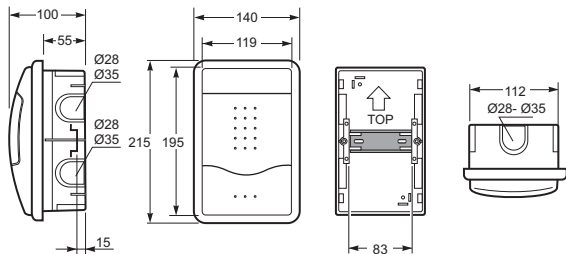

Rozvodnice pro montáž pod omítku IP40 Nuova | Nuova Flush mounted enclosures IP40

Nuova / Enclosure - Obj.č. / Item **3504 / 3704**

Rozměry / Dimensions	
Výška / Height	215
Šířka / Width	140
Hĺoubka / Deep	55
Počet modulů / Modules	4
Mechanická odolnost / Impact resistance	IK08
Rozměrová a tvarová stálost / Dimensional stability	-25°C + 85°C
Zkouška žhavou smyčkou / Glow wire test	650°C

Obj.č. / Item	Svorkovnice / Configuration
3504	2xRG-04
3704	2xRG-04

Normy / Norm: EN 60670-24

Nuova / Enclosure - Obj.č. / Item **3508 / 3708**

Rozměry / Dimensions	
Výška / Height	215
Šířka / Width	255
Hĺoubka / Deep	55
Počet modulů / Modules	10
Mechanická odolnost / Impact resistance	IK08
Rozměrová a tvarová stálost / Dimensional stability	-25°C + 85°C
Zkouška žhavou smyčkou / Glow wire test	650°C

Obj.č. / Item	Svorkovnice / Configuration
3508	1xSPTB-12+1xRG-12
3708	1xSPTB-12+1xRG-12

Normy / Norm: EN 60670-24

Nuova / Enclosure - Obj.č. / Item **3512 / 3712**

Rozměry / Dimensions	
Výška / Height	215
Šířka / Width	305
Hĺoubka / Deep	55
Počet modulů / Modules	14
Mechanická odolnost / Impact resistance	IK08
Rozměrová a tvarová stálost / Dimensional stability	-25°C + 85°C
Zkouška žhavou smyčkou / Glow wire test	650°C