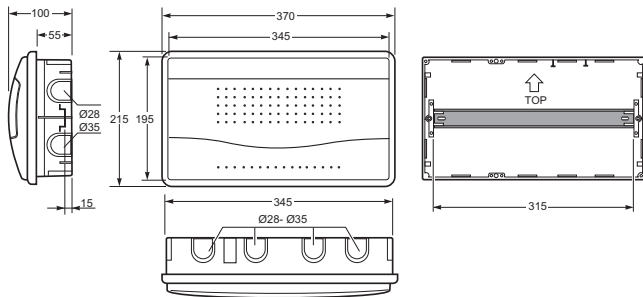

Rozvodnice pro montáž pod omítku IP40 Nuova | Nuova Flush mounted enclosures IP40

Nuova / Enclosure - Obj.č. / Item **3518 / 3718**

Rozměry / Dimensions	
Výška / Height	215
Šířka / Width	370
Hloubka / Deep	55
Počet modulů / Modules	18
Mechanická odolnost / Impact resistance	IK08
Rozměrová a tvarová stálost / Dimensional stability	-25°C + 85°C
Zkouška žhavou smyčkou / Glow wire test	650°C

Obj.č. / Item	Svorkovnice / Configuration
3518	1x SPTB-12+1x RG-12
3718	1x SPTB-12+1x RG-12

Normy / Norm: EN 60670-24

Nuova / Enclosure - Obj.č. / Item **3524 / 3724**

Rozměry / Dimensions	
Výška / Height	350
Šířka / Width	310
Hloubka / Deep	80
Počet modulů / Modules	24
Mechanická odolnost / Impact resistance	IK08
Rozměrová a tvarová stálost / Dimensional stability	-25°C + 85°C
Zkouška žhavou smyčkou / Glow wire test	650°C

Obj.č. / Item	Svorkovnice / Configuration
3524	2x SPTB-12+2x RG-12
3724	2x SPTB-12+2x RG-12

Normy / Norm: EN 60670-24

Nuova / Enclosure - Obj.č. / Item **3536 / 3736**

Rozměry / Dimensions	
Výška / Height	460
Šířka / Width	310
Hloubka / Deep	80
Počet modulů / Modules	36
Mechanická odolnost / Impact resistance	IK08
Rozměrová a tvarová stálost / Dimensional stability	-25°C + 85°C
Zkouška žhavou smyčkou / Glow wire test	650°C

9

10

- Odnímatelná DIN lišta
- Velký prostor pro kabeláž
- PE/N svorkovnice součástí
- Removable DIN rails
- Wide space for the cabling
- Possibility to mount earth/neutral bar

Obj. č. / Item **3518**

Obj. č. / Item **3718**