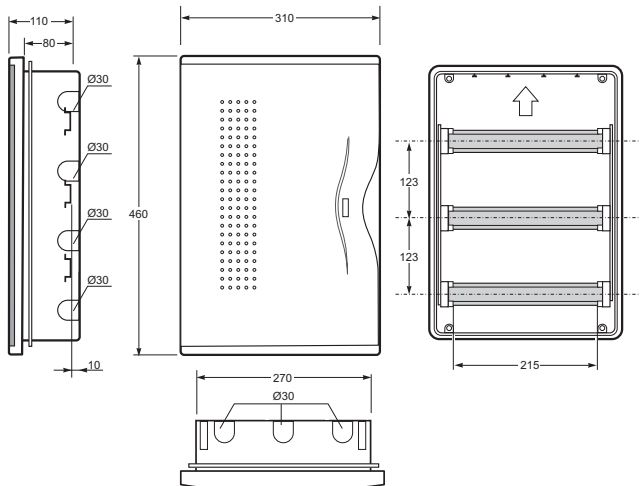

Rozvodnice pro montáž pod omítku IP40 Nuova | Nuova Flush mounted enclosures IP40

Nuova / Enclosure - Obj.č. / Item **3518 / 3718**

Rozměry / Dimensions	
Výška / Height	215
Šířka / Width	370
Hloubka / Deep	55
Počet modulů / Modules	18
Mechanická odolnost / Impact resistance	IK08
Rozměrová a tvarová stálost / Dimensional stability	-25°C + 85°C
Zkouška žhavou smyčkou / Glow wire test	650°C

Obj.č. / Item	Svorkovnice / Configuration
3518	1x SPTB-12+1x RG-12
3718	1x SPTB-12+1x RG-12

Normy / Norm: EN 60670-24

Nuova / Enclosure - Obj.č. / Item **3524 / 3724**

Rozměry / Dimensions	
Výška / Height	350
Šířka / Width	310
Hloubka / Deep	80
Počet modulů / Modules	24
Mechanická odolnost / Impact resistance	IK08
Rozměrová a tvarová stálost / Dimensional stability	-25°C + 85°C
Zkouška žhavou smyčkou / Glow wire test	650°C

Obj.č. / Item	Svorkovnice / Configuration
3524	2x SPTB-12+2x RG-12
3724	2x SPTB-12+2x RG-12

Normy / Norm: EN 60670-24

Nuova / Enclosure - Obj.č. / Item **3536 / 3736**

Rozměry / Dimensions	
Výška / Height	460
Šířka / Width	310
Hloubka / Deep	80
Počet modulů / Modules	36
Mechanická odolnost / Impact resistance	IK08
Rozměrová a tvarová stálost / Dimensional stability	-25°C + 85°C
Zkouška žhavou smyčkou / Glow wire test	650°C

Obj.č. / Item	Svorkovnice / Configuration
3536	2x SPTB-12+2x RG-12
3736	2x SPTB-12+2x RG-12

Normy / Norm: EN 60670-24

7.4 ROZVODNICE NUOVA PRO MONTÁŽ NA POVRCH I POD OMÍTKU IP40

7.4 DISTRIBUTION ENCLOSURES IP40