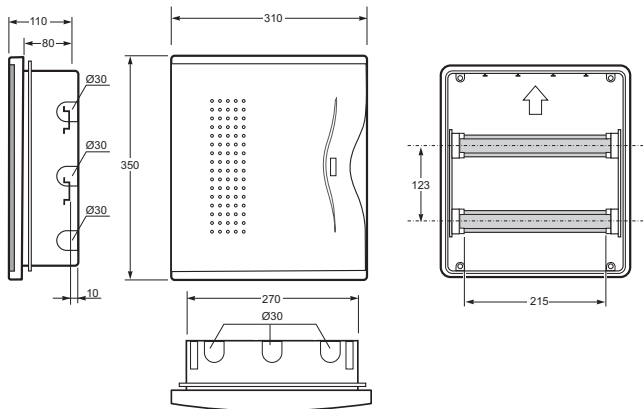

Rozvodnice pro montáž pod omítku IP40 Nuova | Nuova Flush mounted enclosures IP40

Nuova / Enclosure - Obj.č. / Item **3518 / 3718**

Rozměry / Dimensions	
Výška / Height	215
Šířka / Width	370
Hloubka / Deep	55
Počet modulů / Modules	18
Mechanická odolnost / Impact resistance	IK08
Rozměrová a tvarová stálost / Dimensional stability	-25°C + 85°C
Zkouška žhavou smyčkou / Glow wire test	650°C

Obj.č. / Item	Svorkovnice / Configuration
3518	1x SPTB-12+1x RG-12
3718	1x SPTB-12+1x RG-12

Normy / Norm: EN 60670-24

Nuova / Enclosure - Obj.č. / Item **3524 / 3724**

Rozměry / Dimensions	
Výška / Height	350
Šířka / Width	310
Hloubka / Deep	80
Počet modulů / Modules	24
Mechanická odolnost / Impact resistance	IK08
Rozměrová a tvarová stálost / Dimensional stability	-25°C + 85°C
Zkouška žhavou smyčkou / Glow wire test	650°C

Obj.č. / Item	Svorkovnice / Configuration
3524	2x SPTB-12+2x RG-12
3724	2x SPTB-12+2x RG-12

Normy / Norm: EN 60670-24

Nuova / Enclosure - Obj.č. / Item **3536 / 3736**

Rozměry / Dimensions	
Výška / Height	460
Šířka / Width	310
Hloubka / Deep	80
Počet modulů / Modules	36
Mechanická odolnost / Impact resistance	IK08
Rozměrová a tvarová stálost / Dimensional stability	-25°C + 85°C
Zkouška žhavou smyčkou / Glow wire test	650°C

9

10

- Odnímatelná DIN lišta
- Velký prostor pro kabeláž
- PE/N svorkovnice součástí
- Removable DIN rails
- Wide space for the cabling
- Possibility to mount earth/neutral bar

Obj. č. / Item **3518**

Obj. č. / Item **3718**