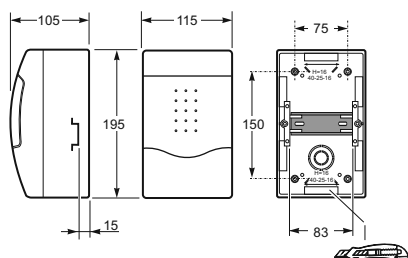

Rozvodnice pro montáž na omítku IP40 Nuova | Nuova Wall mounted enclosures IP40

Nuova / Enclosure - Obj.č. / Item **3604 / 3804**

Rozměry / Dimensions	
Výška / Height	195
Šířka / Width	115
Hloubka / Deep	105
Počet modulů / Modules	4
Mechanická odolnost / Impact resistance	IK08
Rozměrová a tvarová stálost / Dimensional stability	-25°C + 85°C
Zkouška žhavou smyčkou / Glow wire test	650°C

Obj.č. / Item	Svorkovnice / Configuration
3604	2xRG-04
3804	2xRG-04

Normy / Norm: EN 60670-24

Nuova / Enclosure - Obj.č. / Item **3608 / 3808**

Rozměry / Dimensions	
Výška / Height	195
Šířka / Width	238
Hloubka / Deep	105
Počet modulů / Modules	10
Mechanická odolnost / Impact resistance	IK08
Rozměrová a tvarová stálost / Dimensional stability	-25°C + 85°C
Zkouška žhavou smyčkou / Glow wire test	650°C

Obj.č. / Item	Svorkovnice / Configuration
3608	1xSPTB-12+1xRG-12
3808	1xSPTB-12+1xRG-12

Normy / Norm: EN 60670-24

Nuova / Enclosure - Obj.č. / Item **3612 / 3812**

Rozměry / Dimensions	
Výška / Height	195
Šířka / Width	284
Hloubka / Deep	105
Počet modulů / Modules	14
Mechanická odolnost / Impact resistance	IK08
Rozměrová a tvarová stálost / Dimensional stability	-25°C + 85°C
Zkouška žhavou smyčkou / Glow wire test	650°C