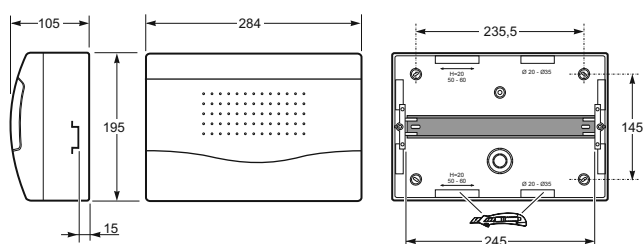

Rozvodnice pro montáž na omítku IP40 Nuova | Nuova Wall mounted enclosures IP40

Nuova / Enclosure - Obj.č. / Item **3604 / 3804**

Rozměry / Dimensions	
Výška / Height	195
Šířka / Width	115
Hloubka / Deep	105
Počet modulů / Modules	4
Mechanická odolnost / Impact resistance	IK08
Rozměrová a tvarová stálost / Dimensional stability	-25°C + 85°C
Zkouška žhavou smyčkou / Glow wire test	650°C

Obj.č. / Item	Svorkovnice / Configuration
3604	2xRG-04
3804	2xRG-04

Normy / Norm: EN 60670-24

Nuova / Enclosure - Obj.č. / Item **3608 / 3808**

Rozměry / Dimensions	
Výška / Height	195
Šířka / Width	238
Hloubka / Deep	105
Počet modulů / Modules	10
Mechanická odolnost / Impact resistance	IK08
Rozměrová a tvarová stálost / Dimensional stability	-25°C + 85°C
Zkouška žhavou smyčkou / Glow wire test	650°C

Obj.č. / Item	Svorkovnice / Configuration
3608	1xSPTB-12+1xRG-12
3808	1xSPTB-12+1xRG-12

Normy / Norm: EN 60670-24

Nuova / Enclosure - Obj.č. / Item **3612 / 3812**

Rozměry / Dimensions	
Výška / Height	195
Šířka / Width	284
Hloubka / Deep	105
Počet modulů / Modules	14
Mechanická odolnost / Impact resistance	IK08
Rozměrová a tvarová stálost / Dimensional stability	-25°C + 85°C
Zkouška žhavou smyčkou / Glow wire test	650°C