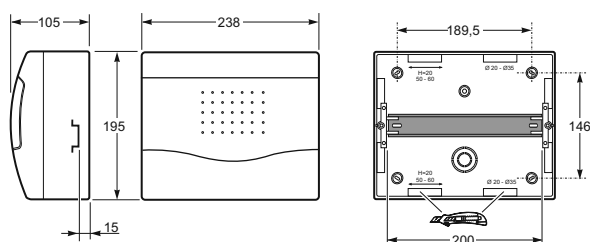

Rozvodnice pro montáž na omítku IP40 Nuova | Nuova Wall mounted enclosures IP40

Nuova / Enclosure - Obj.č. / Item **3604 / 3804**

Rozměry / Dimensions	
Výška / Height	195
Šířka / Width	115
Hloubka / Deep	105
Počet modulů / Modules	4
Mechanická odolnost / Impact resistance	IK08
Rozměrová a tvarová stálost / Dimensional stability	-25°C + 85°C
Zkouška žhavou smyčkou / Glow wire test	650°C

Obj.č. / Item	Svorkovnice / Configuration
3604	2xRG-04
3804	2xRG-04

Normy / Norm: EN 60670-24

Nuova / Enclosure - Obj.č. / Item **3608 / 3808**

Rozměry / Dimensions	
Výška / Height	195
Šířka / Width	238
Hloubka / Deep	105
Počet modulů / Modules	10
Mechanická odolnost / Impact resistance	IK08
Rozměrová a tvarová stálost / Dimensional stability	-25°C + 85°C
Zkouška žhavou smyčkou / Glow wire test	650°C

Obj.č. / Item	Svorkovnice / Configuration
3608	1xSPTB-12+1xRG-12
3808	1xSPTB-12+1xRG-12

Normy / Norm: EN 60670-24

Nuova / Enclosure - Obj.č. / Item **3612 / 3812**

Rozměry / Dimensions	
Výška / Height	195
Šířka / Width	284
Hloubka / Deep	105
Počet modulů / Modules	14
Mechanická odolnost / Impact resistance	IK08
Rozměrová a tvarová stálost / Dimensional stability	-25°C + 85°C
Zkouška žhavou smyčkou / Glow wire test	650°C