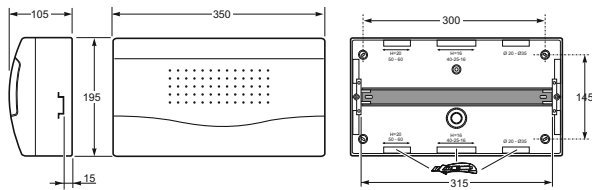

Rozvodnice pro montáž na omítku IP40 Nuova | Nuova Wall mounted enclosures IP40

Nuova / Enclosure - Obj.č. / Item **3618 / 3818**

Rozměry / Dimensions	
Výška / Height	195
Šířka / Width	350
Hloubka / Deep	105
Počet modulů / Modules	18
Mechanická odolnost / Impact resistance	IK08
Rozměrová a tvarová stálost / Dimensional stability	-25°C + 85°C
Zkouška žhavou smyčkou / Glow wire test	650°C
Obj.č. / Item	Svorkovnice / Configuration
3618	1x SPTB-12+1x RG-12
3704	1x SPTB-12+1x RG-12

Nuova / Enclosure - Obj.č. / Item **3624 / 3824**

Rozměry / Dimensions	
Výška / Height	350
Šířka / Width	310
Hloubka / Deep	110
Počet modulů / Modules	24
Mechanická odolnost / Impact resistance	IK08
Rozměrová a tvarová stálost / Dimensional stability	-25°C + 85°C
Zkouška žhavou smyčkou / Glow wire test	650°C
Obj.č. / Item	Svorkovnice / Configuration
3624	2x SPTB-12+2x RG-12
3824	2x SPTB-12+2x RG-12

Nuova / Enclosure - Obj.č. / Item **3636 / 3836**

Rozměry / Dimensions	
Výška / Height	460
Šířka / Width	310
Hloubka / Deep	110
Počet modulů / Modules	36
Mechanická odolnost / Impact resistance	IK08
Rozměrová a tvarová stálost / Dimensional stability	-25°C + 85°C
Zkouška žhavou smyčkou / Glow wire test	650°C
Obj.č. / Item	Svorkovnice / Configuration
3636	2x SPTB-12+2x RG-12
3836	2x SPTB-12+2x RG-12