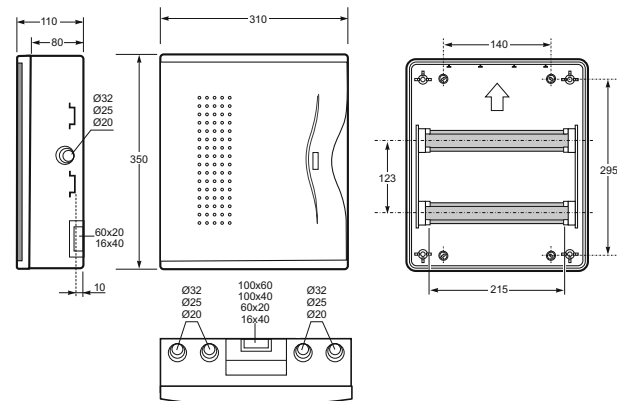

Rozvodnice pro montáž na omítku IP40 Nuova | Nuova Wall mounted enclosures IP40

Nuova / Enclosure - Obj.č. / Item **3618 / 3818**

Rozměry / Dimensions	
Výška / Height	195
Šířka / Width	350
Hloubka / Deep	105
Počet modulů / Modules	18
Mechanická odolnost / Impact resistance	IK08
Rozměrová a tvarová stálost / Dimensional stability	-25°C + 85°C
Zkouška žhavou smyčkou / Glow wire test	650°C
Obj.č. / Item	Svorkovnice / Configuration
3618	1x SPTB-12+1x RG-12
3704	1x SPTB-12+1x RG-12

Nuova / Enclosure - Obj.č. / Item **3624 / 3824**

Rozměry / Dimensions	
Výška / Height	350
Šířka / Width	310
Hloubka / Deep	110
Počet modulů / Modules	24
Mechanická odolnost / Impact resistance	IK08
Rozměrová a tvarová stálost / Dimensional stability	-25°C + 85°C
Zkouška žhavou smyčkou / Glow wire test	650°C
Obj.č. / Item	Svorkovnice / Configuration
3624	2x SPTB-12+2x RG-12
3824	2x SPTB-12+2x RG-12

Nuova / Enclosure - Obj.č. / Item **3636 / 3836**

Rozměry / Dimensions	
Výška / Height	460
Šířka / Width	310
Hloubka / Deep	110
Počet modulů / Modules	36
Mechanická odolnost / Impact resistance	IK08
Rozměrová a tvarová stálost / Dimensional stability	-25°C + 85°C
Zkouška žhavou smyčkou / Glow wire test	650°C
Obj.č. / Item	Svorkovnice / Configuration
3636	2x SPTB-12+2x RG-12
3836	2x SPTB-12+2x RG-12

Obj. č. / Item **3818**

1 5

- Odnímatelná DIN lišta
- Velký prostor pro kabeláž
- PE/N svorkovnice součástí
- Removable DIN rails
- Wide space for the cabling
- Possibility to mount earth/neutral bar

Obj. č. / Item **3624**