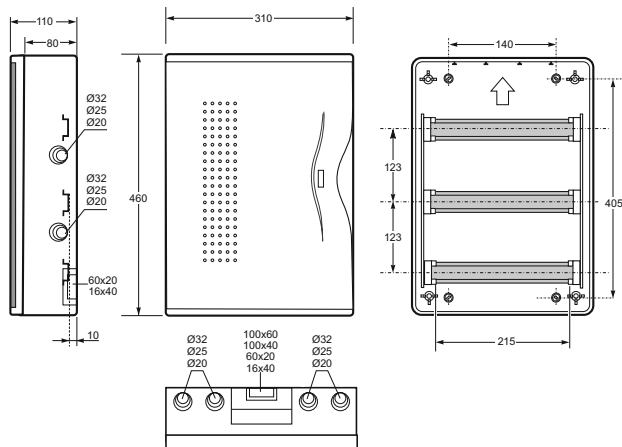

Rozvodnice pro montáž na omítku IP40 Nuova | Nuova Wall mounted enclosures IP40

Nuova / Enclosure - Obj.č. / Item **3618 / 3818**

Rozměry / Dimensions	
Výška / Height	195
Šířka / Width	350
Hloubka / Deep	105
Počet modulů / Modules	18
Mechanická odolnost / Impact resistance	IK08
Rozměrová a tvarová stálost / Dimensional stability	-25°C + 85°C
Zkouška žhavou smyčkou / Glow wire test	650°C
Obj.č. / Item	Svorkovnice / Configuration
3618	1x SPTB-12+1x RG-12
3704	1x SPTB-12+1x RG-12

Nuova / Enclosure - Obj.č. / Item **3624 / 3824**

Rozměry / Dimensions	
Výška / Height	350
Šířka / Width	310
Hloubka / Deep	110
Počet modulů / Modules	24
Mechanická odolnost / Impact resistance	IK08
Rozměrová a tvarová stálost / Dimensional stability	-25°C + 85°C
Zkouška žhavou smyčkou / Glow wire test	650°C
Obj.č. / Item	Svorkovnice / Configuration
3624	2x SPTB-12+2x RG-12
3824	2x SPTB-12+2x RG-12

Nuova / Enclosure - Obj.č. / Item **3636 / 3836**

Rozměry / Dimensions	
Výška / Height	460
Šířka / Width	310
Hloubka / Deep	110
Počet modulů / Modules	36
Mechanická odolnost / Impact resistance	IK08
Rozměrová a tvarová stálost / Dimensional stability	-25°C + 85°C
Zkouška žhavou smyčkou / Glow wire test	650°C
Obj.č. / Item	Svorkovnice / Configuration
3636	2x SPTB-12+2x RG-12
3836	2x SPTB-12+2x RG-12

Obj. č. / Item **3818**

1 5

- Odnímatelná DIN lišta
- Velký prostor pro kabeláž
- PE/N svorkovnice součástí
- Removable DIN rails
- Wide space for the cabling
- Possibility to mount earth/neutral bar

Obj. č. / Item **3624**