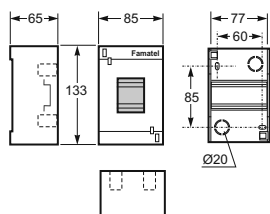

Modulové kryty IP40 / IP65
Flush and wall mounted enclosures IP40 in accordance with REBT 2002 rules

Modulový kryt / ICP Surface boxes - Obj.č./Item **3452**

| Rozměry / Dimensions | |
|---|--------------|
| Výška / Height | 133 |
| Šířka / Width | 48 |
| Hloubka / Deep | 65 |
| | |
| Počet modulů / Modules | 2 |
| Mechanická odolnost / Impact resistance | IK07 |
| Rozměrová a tvarová stálost / Dimensional stability | -25°C + 85°C |
| Zkouška žhavou smyčkou / Glow wire test | 650°C |
| Norma / Norm: EN 60670-24 | |

Modulový kryt / ICP Surface boxes - Obj.č./Item **3454**

| Rozměry / Dimensions | |
|---|--------------|
| Výška / Height | 133 |
| Šířka / Width | 85 |
| Hloubka / Deep | 65 |
| | |
| Počet modulů / Modules | 4 |
| Mechanická odolnost / Impact resistance | IK07 |
| Rozměrová a tvarová stálost / Dimensional stability | -25°C + 85°C |
| Zkouška žhavou smyčkou / Glow wire test | 650°C |
| Norma / Norm: EN 60670-24 | |

Modulový kryt / ICP Surface boxes - Obj.č./Item **3404**

| Rozměry / Dimensions | |
|---|--------------|
| Výška / Height | 195 |
| Šířka / Width | 165 |
| Hloubka / Deep | 65 |
| | |
| Počet modulů / Modules | 8 |
| Mechanická odolnost / Impact resistance | IK07 |
| Rozměrová a tvarová stálost / Dimensional stability | -25°C + 85°C |
| Zkouška žhavou smyčkou / Glow wire test | 650°C |
| Norma / Norm: EN 60670-24 | |

Modulový kryt / ICP Surface boxes - Obj.č./Item **3403**

| Rozměry / Dimensions | |
|---|--------------|
| Výška / Height | 195 |
| Šířka / Width | 285 |
| Hloubka / Deep | 65 |
| | |
| Počet modulů / Modules | 14 |
| Mechanická odolnost / Impact resistance | IK07 |
| Rozměrová a tvarová stálost / Dimensional stability | -25°C + 85°C |
| Zkouška žhavou smyčkou / Glow wire test | 650°C |
| Normy / Norm: EN 60670-24 | |