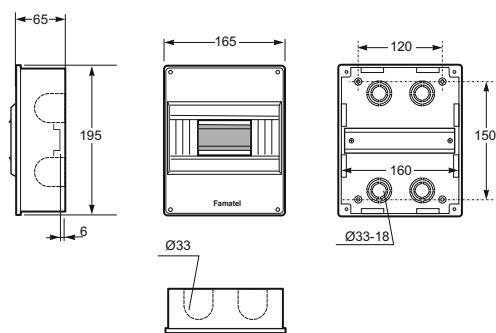

Modulové kryty IP40 / IP65
Flush and wall mounted enclosures IP40 in accordance with REBT 2002 rules

Modulový kryt / ICP Surface boxes - Obj.č./Item **3452**

| Rozměry / Dimensions | |
|---|--------------|
| Výška / Height | 133 |
| Šířka / Width | 48 |
| Hloubka / Deep | 65 |
| | |
| Počet modulů / Modules | 2 |
| Mechanická odolnost / Impact resistance | IK07 |
| Rozměrová a tvarová stálost / Dimensional stability | -25°C + 85°C |
| Zkouška žhavou smyčkou / Glow wire test | 650°C |
| Norma / Norm: EN 60670-24 | |

Modulový kryt / ICP Surface boxes - Obj.č./Item **3454**

| Rozměry / Dimensions | |
|---|--------------|
| Výška / Height | 133 |
| Šířka / Width | 85 |
| Hloubka / Deep | 65 |
| | |
| Počet modulů / Modules | 4 |
| Mechanická odolnost / Impact resistance | IK07 |
| Rozměrová a tvarová stálost / Dimensional stability | -25°C + 85°C |
| Zkouška žhavou smyčkou / Glow wire test | 650°C |
| Norma / Norm: EN 60670-24 | |

Modulový kryt / ICP Surface boxes - Obj.č./Item **3404**

| Rozměry / Dimensions | |
|---|--------------|
| Výška / Height | 195 |
| Šířka / Width | 165 |
| Hloubka / Deep | 65 |
| | |
| Počet modulů / Modules | 8 |
| Mechanická odolnost / Impact resistance | IK07 |
| Rozměrová a tvarová stálost / Dimensional stability | -25°C + 85°C |
| Zkouška žhavou smyčkou / Glow wire test | 650°C |
| Norma / Norm: EN 60670-24 | |

Modulový kryt / ICP Surface boxes - Obj.č./Item **3403**

| Rozměry / Dimensions | |
|---|--------------|
| Výška / Height | 195 |
| Šířka / Width | 285 |
| Hloubka / Deep | 65 |
| | |
| Počet modulů / Modules | 14 |
| Mechanická odolnost / Impact resistance | IK07 |
| Rozměrová a tvarová stálost / Dimensional stability | -25°C + 85°C |
| Zkouška žhavou smyčkou / Glow wire test | 650°C |
| Normy / Norm: EN 60670-24 | |