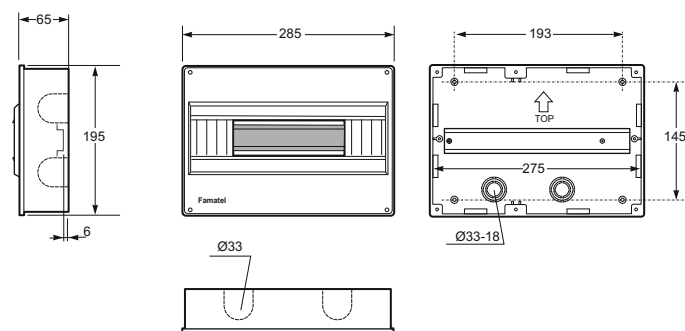

Modulové kryty IP40 / IP65
Flush and wall mounted enclosures IP40 in accordance with REBT 2002 rules

Modulový kryt / ICP Surface boxes - Obj.č./Item **3452**

| Rozměry / Dimensions | |
|---|--------------|
| Výška / Height | 133 |
| Šířka / Width | 48 |
| Hloubka / Deep | 65 |
| | |
| Počet modulů / Modules | 2 |
| Mechanická odolnost / Impact resistance | IK07 |
| Rozměrová a tvarová stálost / Dimensional stability | -25°C + 85°C |
| Zkouška žhavou smyčkou / Glow wire test | 650°C |
| Norma / Norm: EN 60670-24 | |

Modulový kryt / ICP Surface boxes - Obj.č./Item **3454**

| Rozměry / Dimensions | |
|---|--------------|
| Výška / Height | 133 |
| Šířka / Width | 85 |
| Hloubka / Deep | 65 |
| | |
| Počet modulů / Modules | 4 |
| Mechanická odolnost / Impact resistance | IK07 |
| Rozměrová a tvarová stálost / Dimensional stability | -25°C + 85°C |
| Zkouška žhavou smyčkou / Glow wire test | 650°C |
| Norma / Norm: EN 60670-24 | |

Modulový kryt / ICP Surface boxes - Obj.č./Item **3404**

| Rozměry / Dimensions | |
|---|--------------|
| Výška / Height | 195 |
| Šířka / Width | 165 |
| Hloubka / Deep | 65 |
| | |
| Počet modulů / Modules | 8 |
| Mechanická odolnost / Impact resistance | IK07 |
| Rozměrová a tvarová stálost / Dimensional stability | -25°C + 85°C |
| Zkouška žhavou smyčkou / Glow wire test | 650°C |
| Norma / Norm: EN 60670-24 | |

Modulový kryt / ICP Surface boxes - Obj.č./Item **3403**

| Rozměry / Dimensions | |
|---|--------------|
| Výška / Height | 195 |
| Šířka / Width | 285 |
| Hloubka / Deep | 65 |
| | |
| Počet modulů / Modules | 14 |
| Mechanická odolnost / Impact resistance | IK07 |
| Rozměrová a tvarová stálost / Dimensional stability | -25°C + 85°C |
| Zkouška žhavou smyčkou / Glow wire test | 650°C |
| Normy / Norm: EN 60670-24 | |