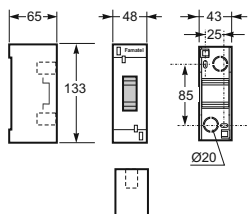

Modulové kryty IP40 / IP65
Flush and wall mounted enclosures IP40 in accordance with REBT 2002 rules

Modulový kryt / ICP Surface boxes - Obj.č./Item **3452**

| Rozměry / Dimensions | |
|---|--------------|
| Výška / Height | 133 |
| Šířka / Width | 48 |
| Hloubka / Deep | 65 |
| | |
| Počet modulů / Modules | 2 |
| Mechanická odolnost / Impact resistance | IK07 |
| Rozměrová a tvarová stálost / Dimensional stability | -25°C + 85°C |
| Zkouška žhavou smyčkou / Glow wire test | 650°C |
| Norma / Norm: EN 60670-24 | |

Modulový kryt / ICP Surface boxes - Obj.č./Item **3454**

| Rozměry / Dimensions | |
|---|--------------|
| Výška / Height | 133 |
| Šířka / Width | 85 |
| Hloubka / Deep | 65 |
| | |
| Počet modulů / Modules | 4 |
| Mechanická odolnost / Impact resistance | IK07 |
| Rozměrová a tvarová stálost / Dimensional stability | -25°C + 85°C |
| Zkouška žhavou smyčkou / Glow wire test | 650°C |
| Norma / Norm: EN 60670-24 | |

Modulový kryt / ICP Surface boxes - Obj.č./Item **3404**

| Rozměry / Dimensions | |
|---|--------------|
| Výška / Height | 195 |
| Šířka / Width | 165 |
| Hloubka / Deep | 65 |
| | |
| Počet modulů / Modules | 8 |
| Mechanická odolnost / Impact resistance | IK07 |
| Rozměrová a tvarová stálost / Dimensional stability | -25°C + 85°C |
| Zkouška žhavou smyčkou / Glow wire test | 650°C |
| Norma / Norm: EN 60670-24 | |

Modulový kryt / ICP Surface boxes - Obj.č./Item **3403**

| Rozměry / Dimensions | |
|---|--------------|
| Výška / Height | 195 |
| Šířka / Width | 285 |
| Hloubka / Deep | 65 |
| | |
| Počet modulů / Modules | 14 |
| Mechanická odolnost / Impact resistance | IK07 |
| Rozměrová a tvarová stálost / Dimensional stability | -25°C + 85°C |
| Zkouška žhavou smyčkou / Glow wire test | 650°C |
| Normy / Norm: EN 60670-24 | |