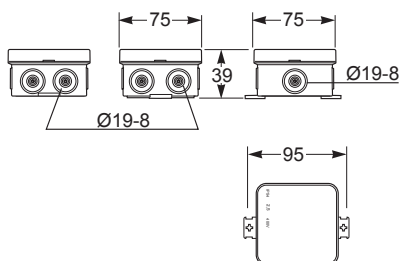

Krabice minibox IP55 MiniBOX | MiniBOX boxes IP55

MiniBOX F6 IP55 / Minibox IP55 - Obj.č. / Item **3050 / 3050-N**

Vnější rozměry / External dimensions	
Výška / Height	43
Šířka / Width	90
Hloubka / Depth	39

Vstupy / Entries	
Nahoře / Top	3 x Ø 8-19
Dole / Bottom	3 x Ø 8-19
Z boku / Side	2 x (2 x Ø 4-16)

Normy / Norm: EN 60670-22

MiniBOX F8 IP55 / Minibox IP55 - Obj.č. / Item **3051 / 3051-N**

Vnější rozměry / External dimensions	
Výška / Height	75
Šířka / Width	75
Hloubka / Depth	39

Vstupy / Entries	
Nahoře / Top	2 x Ø 8-19
Dole / Bottom	1 x Ø 8-19
Z boku / Side	2 x (2 x Ø 8-19)

Normy / Norm: EN 60670-22

MiniBOX F12 IP55 / Minibox IP55 - Obj.č. / Item **3052 / 3052-N**

Vnější rozměry / External dimensions	
Výška / Height	85
Šířka / Width	85
Hloubka / Depth	39

Obj.č. / Item **3059**

Vnější rozměry / External dimensions	
Výška / Height	75
Šířka / Width	75
Hloubka / Depth	39

Vstupy / Entries	3056	3059
Nahoře / Top	--	--
Dole / Bottom	1 x Ø 16/20	1 x Ø 20/25
Z boku / Side	2 x (1 x Ø 16/20)	2 x (1 x Ø 20/25)