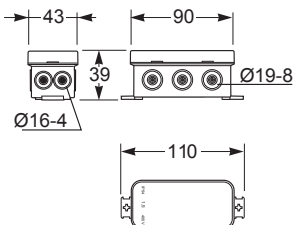

Krabice minibox IP55 MiniBOX | MiniBOX boxes IP55

MiniBOX F6 IP55 / Minibox IP55 - Obj.č. / Item **3050 / 3050-N**

Vnější rozměry / External dimensions	
Výška / Height	43
Šířka / Width	90
Hloubka / Depth	39

Vstupy / Entries	
Nahoře / Top	3 x Ø 8-19
Dole / Bottom	3 x Ø 8-19
Z boku / Side	2 x (2 x Ø 4-16)

Normy / Norm: EN 60670-22

MiniBOX F8 IP55 / Minibox IP55 - Obj.č. / Item **3051 / 3051-N**

Vnější rozměry / External dimensions	
Výška / Height	75
Šířka / Width	75
Hloubka / Depth	39

Vstupy / Entries	
Nahoře / Top	2 x Ø 8-19
Dole / Bottom	1 x Ø 8-19
Z boku / Side	2 x (2 x Ø 8-19)

Normy / Norm: EN 60670-22

MiniBOX F12 IP55 / Minibox IP55 - Obj.č. / Item **3052 / 3052-N**

Vnější rozměry / External dimensions	
Výška / Height	85
Šířka / Width	85
Hloubka / Depth	39

Obj.č. / Item **3059**

Vnější rozměry / External dimensions	
Výška / Height	75
Šířka / Width	75
Hloubka / Depth	39

Vstupy / Entries	3056	3059
Nahoře / Top	--	--
Dole / Bottom	1 x Ø 16/20	1 x Ø 20/25
Z boku / Side	2 x (1 x Ø 16/20)	2 x (1 x Ø 20/25)