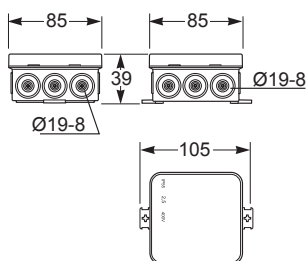

Krabice minibox IP55 MiniBOX | MiniBOX boxes IP55

MiniBOX F6 IP55 / Minibox IP55 - Obj.č. / Item **3050 / 3050-N**

Vnější rozměry / External dimensions	
Výška / Height	43
Šířka / Width	90
Hloubka / Depth	39

Vstupy / Entries	
Nahoře / Top	3 x Ø 8-19
Dole / Bottom	3 x Ø 8-19
Z boku / Side	2 x (2 x Ø 4-16)

Normy / Norm: EN 60670-22

MiniBOX F8 IP55 / Minibox IP55 - Obj.č. / Item **3051 / 3051-N**

Vnější rozměry / External dimensions	
Výška / Height	75
Šířka / Width	75
Hloubka / Depth	39

Vstupy / Entries	
Nahoře / Top	2 x Ø 8-19
Dole / Bottom	1 x Ø 8-19
Z boku / Side	2 x (2 x Ø 8-19)

Normy / Norm: EN 60670-22

MiniBOX F12 IP55 / Minibox IP55 - Obj.č. / Item **3052 / 3052-N**

Vnější rozměry / External dimensions	
Výška / Height	85
Šířka / Width	85
Hloubka / Depth	39

Obj.č. / Item **3059**

Vnější rozměry / External dimensions	
Výška / Height	75
Šířka / Width	75
Hloubka / Depth	39

Vstupy / Entries	3056	3059
Nahoře / Top	--	--
Dole / Bottom	1 x Ø 16/20	1 x Ø 20/25
Z boku / Side	2 x (1 x Ø 16/20)	2 x (1 x Ø 20/25)