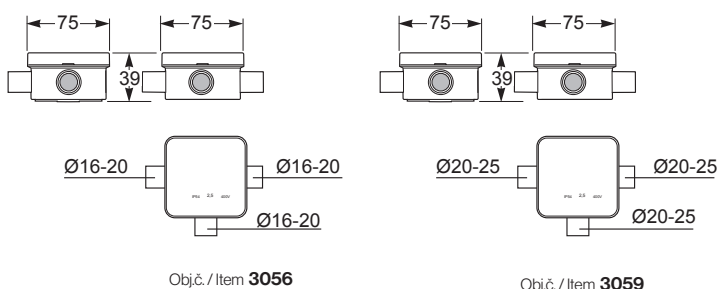

Obj.č. / Item **3059**

Vnější rozměry / External dimensions	
Výška / Height	85
Šířka / Width	85
Hloubka / Depth	39

Vstupy / Entries	
Nahoře / Top	3 x Ø 8-19
Dole / Bottom	3 x Ø 8-19
Z boku / Side	2 x (3 x Ø 8-19)

Normy / Norm: EN 60670-22

MiniBOX direct / Minibox direct - Obj.č. / Item **3056 / 3059**

Obj.č. / Item **3056**