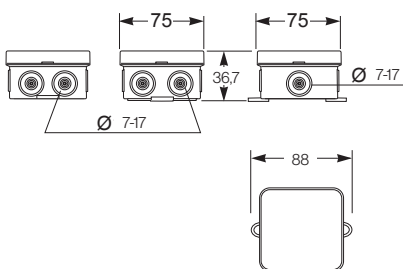

**Krabice řada K IP55 | K boxes IP55**

Krabice K6 IP55 / K Boxes IP55 - Objč. / Item **5003**

Vnější rozměry / External dimensions	
Výška / Height	43
Šířka / Width	80
Hloubka / Depth	36,2

Vstupy / Entries	
Nahoře / Top	3 x Ø 7-17
Dole / Bottom	3 x Ø 7-17
Z boku / Side	4 x Ø 6-14

Normy / Norm: EN 60670-22

Krabice K8 IP55 / K Boxes IP55 - Objč. / Item **5001**

Vnější rozměry / External dimensions	
Výška / Height	75
Šířka / Width	75
Hloubka / Depth	36,7

Vstupy / Entries	
Nahoře / Top	1 x Ø 7-17
Dole / Bottom	2 x Ø 7-17
Z boku / Side	4 x Ø 7-17

Normy / Norm: EN 60670-22

Krabice K12 IP55 / K Boxes IP55 - Objč. / Item **5002**

Vnější rozměry / External dimensions	
Výška / Height	85
Šířka / Width	85
Hloubka / Depth	39

Vstupy / Entries	
Nahoře / Top	3 x Ø 7-17
Dole / Bottom	3 x Ø 7-17
Z boku / Side	6 x Ø 7-17

Normy / Norm: EN 60670-22

Krabice K16 IP55 / K Boxes IP55 - Objč. / Item **5004**

Vnější rozměry / External dimensions	
Výška / Height	75
Šířka / Width	75
Hloubka / Depth	39

Vstupy / Entries	
Nahoře / Top	2 x Ø 7-17, 2 x Ø 6-14
Dole / Bottom	2 x Ø 7-17, 2 x Ø 6-14
Z boku / Side	4 x Ø 7-17, 4 x Ø 6-14