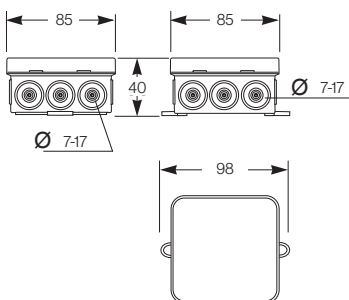

**Krabice řada K IP55 | K boxes IP55**

Krabice K6 IP55 / K Boxes IP55 - Objč. / Item **5003**

Vnější rozměry / External dimensions	
Výška / Height	43
Šířka / Width	80
Hloubka / Depth	36,2

Vstupy / Entries	
Nahoře / Top	3 x Ø 7-17
Dole / Bottom	3 x Ø 7-17
Z boku / Side	4 x Ø 6-14

Normy / Norm: EN 60670-22

Krabice K8 IP55 / K Boxes IP55 - Objč. / Item **5001**

Vnější rozměry / External dimensions	
Výška / Height	75
Šířka / Width	75
Hloubka / Depth	36,7

Vstupy / Entries	
Nahoře / Top	1 x Ø 7-17
Dole / Bottom	2 x Ø 7-17
Z boku / Side	4 x Ø 7-17

Normy / Norm: EN 60670-22

Krabice K12 IP55 / K Boxes IP55 - Objč. / Item **5002**

Vnější rozměry / External dimensions	
Výška / Height	85
Šířka / Width	85
Hloubka / Depth	39

Vstupy / Entries	
Nahoře / Top	3 x Ø 7-17
Dole / Bottom	3 x Ø 7-17
Z boku / Side	6 x Ø 7-17

Normy / Norm: EN 60670-22

Krabice K16 IP55 / K Boxes IP55 - Objč. / Item **5004**

Vnější rozměry / External dimensions	
Výška / Height	75
Šířka / Width	75
Hloubka / Depth	39

Vstupy / Entries	
Nahoře / Top	2 x Ø 7-17, 2 x Ø 6-14
Dole / Bottom	2 x Ø 7-17, 2 x Ø 6-14
Z boku / Side	4 x Ø 7-17, 4 x Ø 6-14