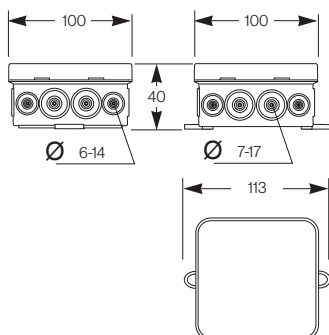

**Krabice řada K IP55 | K boxes IP55**

Krabice K6 IP55 / K Boxes IP55 - Objč. / Item **5003**

Vnější rozměry / External dimensions	
Výška / Height	43
Šířka / Width	80
Hloubka / Depth	36,2

Vstupy / Entries	
Nahoře / Top	3 x Ø 7-17
Dole / Bottom	3 x Ø 7-17
Z boku / Side	4 x Ø 6-14

Normy / Norm: EN 60670-22

Krabice K8 IP55 / K Boxes IP55 - Objč. / Item **5001**

Vnější rozměry / External dimensions	
Výška / Height	75
Šířka / Width	75
Hloubka / Depth	36,7

Vstupy / Entries	
Nahoře / Top	1 x Ø 7-17
Dole / Bottom	2 x Ø 7-17
Z boku / Side	4 x Ø 7-17

Normy / Norm: EN 60670-22

Krabice K12 IP55 / K Boxes IP55 - Objč. / Item **5002**

Vnější rozměry / External dimensions	
Výška / Height	85
Šířka / Width	85
Hloubka / Depth	39

Vstupy / Entries	
Nahoře / Top	3 x Ø 7-17
Dole / Bottom	3 x Ø 7-17
Z boku / Side	6 x Ø 7-17

Normy / Norm: EN 60670-22

Krabice K16 IP55 / K Boxes IP55 - Objč. / Item **5004**

Vnější rozměry / External dimensions	
Výška / Height	75
Šířka / Width	75
Hloubka / Depth	39

Vstupy / Entries	
Nahoře / Top	2 x Ø 7-17, 2 x Ø 6-14
Dole / Bottom	2 x Ø 7-17, 2 x Ø 6-14
Z boku / Side	4 x Ø 7-17, 4 x Ø 6-14