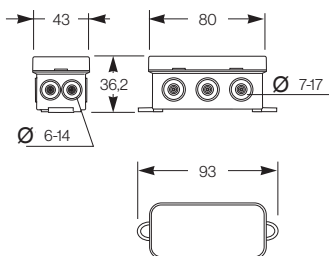

**Krabice řada K IP55 | K boxes IP55**

Krabice K6 IP55 / K Boxes IP55 - Objč. / Item **5003**

Vnější rozměry / External dimensions	
Výška / Height	43
Šířka / Width	80
Hloubka / Depth	36,2

Vstupy / Entries	
Nahoře / Top	3 x Ø 7-17
Dole / Bottom	3 x Ø 7-17
Z boku / Side	4 x Ø 6-14

Normy / Norm: EN 60670-22

Krabice K8 IP55 / K Boxes IP55 - Objč. / Item **5001**

Vnější rozměry / External dimensions	
Výška / Height	75
Šířka / Width	75
Hloubka / Depth	36,7

Vstupy / Entries	
Nahoře / Top	1 x Ø 7-17
Dole / Bottom	2 x Ø 7-17
Z boku / Side	4 x Ø 7-17

Normy / Norm: EN 60670-22

Krabice K12 IP55 / K Boxes IP55 - Objč. / Item **5002**

Vnější rozměry / External dimensions	
Výška / Height	85
Šířka / Width	85
Hloubka / Depth	39

Vstupy / Entries	
Nahoře / Top	3 x Ø 7-17
Dole / Bottom	3 x Ø 7-17
Z boku / Side	6 x Ø 7-17

Normy / Norm: EN 60670-22

Krabice K16 IP55 / K Boxes IP55 - Objč. / Item **5004**

Vnější rozměry / External dimensions	
Výška / Height	75
Šířka / Width	75
Hloubka / Depth	39

Vstupy / Entries	
Nahoře / Top	2 x Ø 7-17, 2 x Ø 6-14
Dole / Bottom	2 x Ø 7-17, 2 x Ø 6-14
Z boku / Side	4 x Ø 7-17, 4 x Ø 6-14