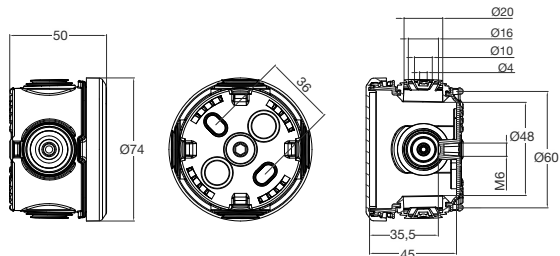

Elektroinstalační krabice IP65 AcquaBOX | AcquaBOX sealed boxes with cones IP65

Krabice AcquaBOX IP65 / Box with cones IP65 - Obj.č. / Item **3025**

Vnitřní rozměry / Internal dimensions	
Výška / Height	45
Šířka / Width	Ø60
Vstupy / Entries	
Z boku / Side	4 vývodky/cones x Ø20
Normy / Norm: EN 60670-22	

Krabice AcquaBOX IP65 / Box with cones IP65 - Obj.č. / Item **3027**

Vnitřní rozměry / Internal dimensions	
Výška / Height	45
Šířka / Width	Ø70
Vstupy / Entries	
Z boku / Side	4 vývodky/cones x Ø20
Normy / Norm: EN 60670-22	

Krabice AcquaBOX IP65 / Box with cones IP65 - Obj.č. / Item **3026**

Vnitřní rozměry / Internal dimensions	
Výška / Height	65
Šířka / Width	65
Hloubka / Depth	45
Vstupy / Entries	
Nahore / Top	1 vývodka/cone x Ø20
Dole / Bottom	1 vývodka/cone x Ø20
Z boku / Side	2 x (1 vývodka/cone x Ø20)
Normy / Norm: EN 60670-22	

Krabice AcquaBOX IP65 / Box with cones IP65 - Obj.č. / Item **3028**

Vnitřní rozměry / Internal dimensions	
Výška / Height	80
Šířka / Width	80
Hloubka / Depth	45
Vstupy / Entries	
Nahore / Top	1 vývodka/cone x Ø20
Dole / Bottom	2 vývodky/cones x Ø20
Z boku / Side	2 x (2 vývodky/cones x Ø20)
Normy / Norm: EN 60670-22	