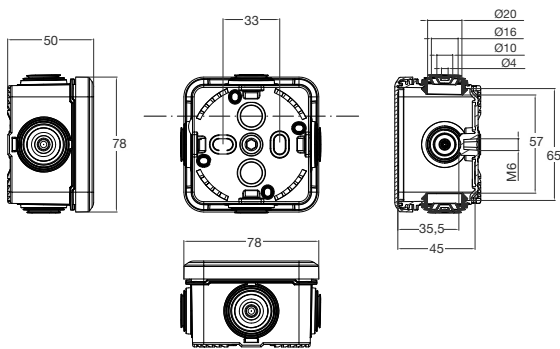

Elektroinstalační krabice IP65 AcquaBOX | AcquaBOX sealed boxes with cones IP65

Krabice AcquaBOX IP65 / Box with cones IP65 - Obj.č. / Item **3025**

Vnitřní rozměry / Internal dimensions	
Výška / Height	45
Šířka / Width	Ø60
Vstupy / Entries	
Z boku / Side	4 vývodky/cones x Ø20
Normy / Norm: EN 60670-22	

Krabice AcquaBOX IP65 / Box with cones IP65 - Obj.č. / Item **3027**

Vnitřní rozměry / Internal dimensions	
Výška / Height	45
Šířka / Width	Ø70
Vstupy / Entries	
Z boku / Side	4 vývodky/cones x Ø20
Normy / Norm: EN 60670-22	

Krabice AcquaBOX IP65 / Box with cones IP65 - Obj.č. / Item **3026**

Vnitřní rozměry / Internal dimensions	
Výška / Height	65
Šířka / Width	65
Hloubka / Depth	45
Vstupy / Entries	
Nahore / Top	1 vývodka/cone x Ø20
Dole / Bottom	1 vývodka/cone x Ø20
Z boku / Side	2 x (1 vývodka/cone x Ø20)
Normy / Norm: EN 60670-22	

Krabice AcquaBOX IP65 / Box with cones IP65 - Obj.č. / Item **3028**

Vnitřní rozměry / Internal dimensions	
Výška / Height	80
Šířka / Width	80
Hloubka / Depth	45
Vstupy / Entries	
Nahore / Top	1 vývodka/cone x Ø20
Dole / Bottom	2 vývodky/cones x Ø20
Z boku / Side	2 x (2 vývodky/cones x Ø20)
Normy / Norm: EN 60670-22	