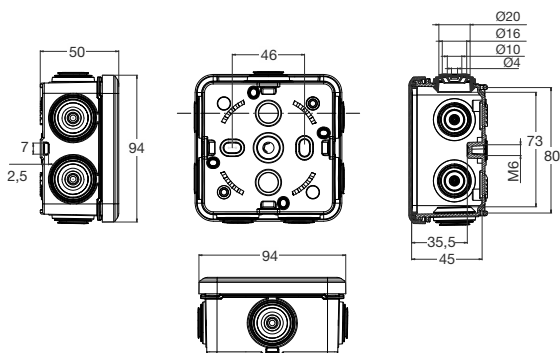

Elektroinstalační krabice IP65 AcquaBOX | AcquaBOX sealed boxes with cones IP65

Krabice AcquaBOX IP65 / Box with cones IP65 - Obj.č. / Item **3025**

Vnitřní rozměry / Internal dimensions	
Výška / Height	45
Šířka / Width	Ø60
Vstupy / Entries	
Z boku / Side	4 vývodky/cones x Ø20
Normy / Norm: EN 60670-22	

Krabice AcquaBOX IP65 / Box with cones IP65 - Obj.č. / Item **3027**

Vnitřní rozměry / Internal dimensions	
Výška / Height	45
Šířka / Width	Ø70
Vstupy / Entries	
Z boku / Side	4 vývodky/cones x Ø20
Normy / Norm: EN 60670-22	

Krabice AcquaBOX IP65 / Box with cones IP65 - Obj.č. / Item **3026**

Vnitřní rozměry / Internal dimensions	
Výška / Height	65
Šířka / Width	65
Hloubka / Depth	45
Vstupy / Entries	
Nahore / Top	1 vývodka/cone x Ø20
Dole / Bottom	1 vývodka/cone x Ø20
Z boku / Side	2 x (1 vývodka/cone x Ø20)
Normy / Norm: EN 60670-22	

Krabice AcquaBOX IP65 / Box with cones IP65 - Obj.č. / Item **3028**

Vnitřní rozměry / Internal dimensions	
Výška / Height	80
Šířka / Width	80
Hloubka / Depth	45
Vstupy / Entries	
Nahore / Top	1 vývodka/cone x Ø20
Dole / Bottom	2 vývodky/cones x Ø20
Z boku / Side	2 x (2 vývodky/cones x Ø20)
Normy / Norm: EN 60670-22	