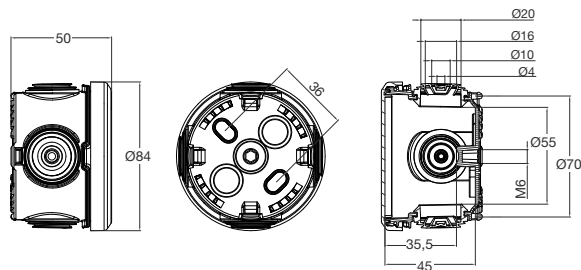

Elektroinstalační krabice IP65 AcquaBOX | AcquaBOX sealed boxes with cones IP65

Krabice AcquaBOX IP65 / Box with cones IP65 - Obj.č. / Item **3025**

Vnitřní rozměry / Internal dimensions	
Výška / Height	45
Šířka / Width	Ø60
Vstupy / Entries	
Z boku / Side	4 vývodky/cones x Ø20
Normy / Norm: EN 60670-22	

Krabice AcquaBOX IP65 / Box with cones IP65 - Obj.č. / Item **3027**

Vnitřní rozměry / Internal dimensions	
Výška / Height	45
Šířka / Width	Ø70
Vstupy / Entries	
Z boku / Side	4 vývodky/cones x Ø20
Normy / Norm: EN 60670-22	

Krabice AcquaBOX IP65 / Box with cones IP65 - Obj.č. / Item **3026**

Vnitřní rozměry / Internal dimensions	
Výška / Height	65
Šířka / Width	65
Hloubka / Depth	45
Vstupy / Entries	
Nahore / Top	1 vývodka/cone x Ø20
Dole / Bottom	1 vývodka/cone x Ø20
Z boku / Side	2 x (1 vývodka/cone x Ø20)
Normy / Norm: EN 60670-22	

Krabice AcquaBOX IP65 / Box with cones IP65 - Obj.č. / Item **3028**

Vnitřní rozměry / Internal dimensions	
Výška / Height	80
Šířka / Width	80
Hloubka / Depth	45
Vstupy / Entries	
Nahore / Top	1 vývodka/cone x Ø20
Dole / Bottom	2 vývodky/cones x Ø20
Z boku / Side	2 x (2 vývodky/cones x Ø20)
Normy / Norm: EN 60670-22	