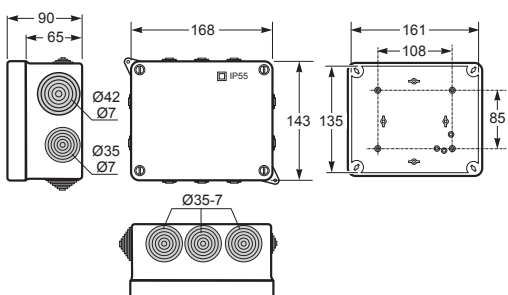

Krabice AcquaBOX IP55 / Box with cones IP55 - Obj.č. / Item **3003**

Vnitřní rozměry / Internal dimensions	
Výška / Height	100
Šířka / Width	100
Hloubka / Depth	45

Vstupy / Entries	
Nahoře / Top	2 vývodky/cones Ø 20
Dole / Bottom	1 vývodky/cones Ø 20
Z boku / Side	2 x (2 vývodky/cones Ø 20)

Normy / Norm: EN 60670-22

Krabice AcquaBOX IP55 / Box with cones IP55 - Obj.č. / Item **3011**

Vnitřní rozměry / Internal dimensions	
Výška / Height	103
Šířka / Width	103
Hloubka / Depth	55

Vstupy / Entries	
Nahoře / Top	2 vývodky/cones Ø 25
Dole / Bottom	1 vývodky/cones Ø 25
Z boku / Side	2 x (2 vývodky/cones Ø 25)

Normy / Norm: EN 60670-22

Krabice AcquaBOX IP55 / Box with cones IP55 - Obj.č. / Item **3012**

Vnitřní rozměry / Internal dimensions	
Výška / Height	110
Šířka / Width	152
Hloubka / Depth	63

Vstupy / Entries	
Nahoře / Top	3 vývodky/cones Ø 25
Dole / Bottom	3 vývodky/cones Ø 25
Z boku / Side	2 x (1 vývodka/cone Ø 25 + 1 vývodka/cone Ø 32)

Normy / Norm: EN 60670-22

Krabice AcquaBOX IP55 / Box with cones IP55 - Obj.č. / Item **3013**

Vnitřní rozměry / Internal dimensions	
Výška / Height	135
Šířka / Width	161
Hloubka / Depth	83

Vstupy / Entries	
Nahoře / Top	3 vývodky/cones Ø 32
Dole / Bottom	3 vývodky/cones Ø 32
Z boku / Side	2 x (1 vývodka/cone Ø 32 + 1 vývodka/cone Ø 40)