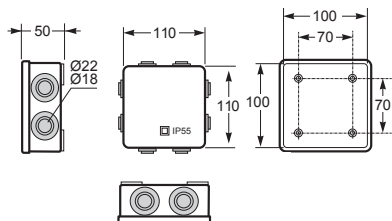

Krabice AcquaBOX IP55 / Box with cones IP55 - Obj.č. / Item **3003**

Vnitřní rozměry / Internal dimensions	
Výška / Height	100
Šířka / Width	100
Hloubka / Depth	45

Vstupy / Entries	
Nahoře / Top	2 vývodky/cones Ø 20
Dole / Bottom	1 vývodky/cones Ø 20
Z boku / Side	2 x (2 vývodky/cones Ø 20)

Normy / Norm: EN 60670-22

Krabice AcquaBOX IP55 / Box with cones IP55 - Obj.č. / Item **3011**

Vnitřní rozměry / Internal dimensions	
Výška / Height	103
Šířka / Width	103
Hloubka / Depth	55

Vstupy / Entries	
Nahoře / Top	2 vývodky/cones Ø 25
Dole / Bottom	1 vývodky/cones Ø 25
Z boku / Side	2 x (2 vývodky/cones Ø 25)

Normy / Norm: EN 60670-22

Krabice AcquaBOX IP55 / Box with cones IP55 - Obj.č. / Item **3012**

Vnitřní rozměry / Internal dimensions	
Výška / Height	110
Šířka / Width	152
Hloubka / Depth	63

Vstupy / Entries	
Nahoře / Top	3 vývodky/cones Ø 25
Dole / Bottom	3 vývodky/cones Ø 25
Z boku / Side	2 x (1 vývodka/cone Ø 25 + 1 vývodka/cone Ø 32)

Normy / Norm: EN 60670-22

Krabice AcquaBOX IP55 / Box with cones IP55 - Obj.č. / Item **3013**

Vnitřní rozměry / Internal dimensions	
Výška / Height	135
Šířka / Width	161
Hloubka / Depth	83

Vstupy / Entries	
Nahoře / Top	3 vývodky/cones Ø 32
Dole / Bottom	3 vývodky/cones Ø 32
Z boku / Side	2 x (1 vývodka/cone Ø 32 + 1 vývodka/cone Ø 40)