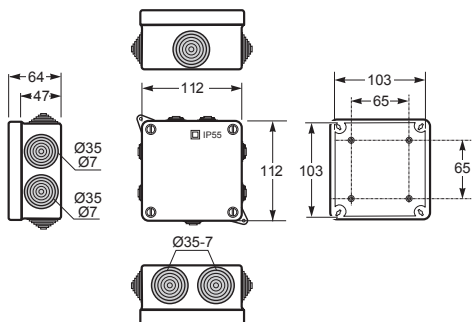

Krabice AcquaBOX IP55 / Box with cones IP55 - Obj.č. / Item **3003**

Vnitřní rozměry / Internal dimensions	
Výška / Height	100
Šířka / Width	100
Hloubka / Depth	45

Vstupy / Entries	
Nahoře / Top	2 vývodky/cones Ø 20
Dole / Bottom	1 vývodky/cones Ø 20
Z boku / Side	2 x (2 vývodky/cones Ø 20)

Normy / Norm: EN 60670-22

Krabice AcquaBOX IP55 / Box with cones IP55 - Obj.č. / Item **3011**

Vnitřní rozměry / Internal dimensions	
Výška / Height	103
Šířka / Width	103
Hloubka / Depth	55

Vstupy / Entries	
Nahoře / Top	2 vývodky/cones Ø 25
Dole / Bottom	1 vývodky/cones Ø 25
Z boku / Side	2 x (2 vývodky/cones Ø 25)

Normy / Norm: EN 60670-22

Krabice AcquaBOX IP55 / Box with cones IP55 - Obj.č. / Item **3012**

Vnitřní rozměry / Internal dimensions	
Výška / Height	110
Šířka / Width	152
Hloubka / Depth	63

Vstupy / Entries	
Nahoře / Top	3 vývodky/cones Ø 25
Dole / Bottom	3 vývodky/cones Ø 25
Z boku / Side	2 x (1 vývodka/cone Ø 25 + 1 vývodka/cone Ø 32)

Normy / Norm: EN 60670-22

Krabice AcquaBOX IP55 / Box with cones IP55 - Obj.č. / Item **3013**

Vnitřní rozměry / Internal dimensions	
Výška / Height	135
Šířka / Width	161
Hloubka / Depth	83

Vstupy / Entries	
Nahoře / Top	3 vývodky/cones Ø 32
Dole / Bottom	3 vývodky/cones Ø 32
Z boku / Side	2 x (1 vývodka/cone Ø 32 + 1 vývodka/cone Ø 40)