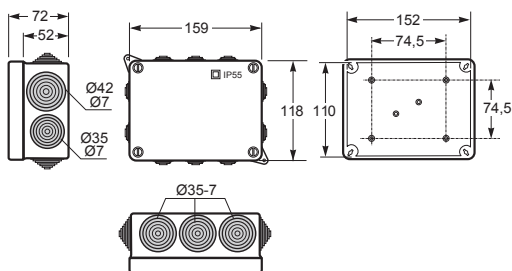

Krabice AcquaBOX IP55 / Box with cones IP55 - Obj.č. / Item **3003**

Vnitřní rozměry / Internal dimensions	
Výška / Height	100
Šířka / Width	100
Hloubka / Depth	45

Vstupy / Entries	
Nahoře / Top	2 vývodky/cones Ø 20
Dole / Bottom	1 vývodky/cones Ø 20
Z boku / Side	2 x (2 vývodky/cones Ø 20)

Normy / Norm: EN 60670-22

Krabice AcquaBOX IP55 / Box with cones IP55 - Obj.č. / Item **3011**

Vnitřní rozměry / Internal dimensions	
Výška / Height	103
Šířka / Width	103
Hloubka / Depth	55

Vstupy / Entries	
Nahoře / Top	2 vývodky/cones Ø 25
Dole / Bottom	1 vývodky/cones Ø 25
Z boku / Side	2 x (2 vývodky/cones Ø 25)

Normy / Norm: EN 60670-22

Krabice AcquaBOX IP55 / Box with cones IP55 - Obj.č. / Item **3012**

Vnitřní rozměry / Internal dimensions	
Výška / Height	110
Šířka / Width	152
Hloubka / Depth	63

Vstupy / Entries	
Nahoře / Top	3 vývodky/cones Ø 25
Dole / Bottom	3 vývodky/cones Ø 25
Z boku / Side	2 x (1 vývodka/cone Ø 25 + 1 vývodka/cone Ø 32)

Normy / Norm: EN 60670-22

Krabice AcquaBOX IP55 / Box with cones IP55 - Obj.č. / Item **3013**

Vnitřní rozměry / Internal dimensions	
Výška / Height	135
Šířka / Width	161
Hloubka / Depth	83

Vstupy / Entries	
Nahoře / Top	3 vývodky/cones Ø 32
Dole / Bottom	3 vývodky/cones Ø 32
Z boku / Side	2 x (1 vývodka/cone Ø 32 + 1 vývodka/cone Ø 40)