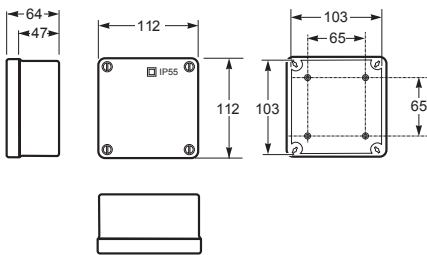

Elektroinstalační krabice s hladkými boky IP55 AcquaBOX | AcquaBOX Sealed boxes IP55

Krabice AcquaBOX IP55 / Sealed box IP55 - Obj.č. / Item **3062**

Vnitřní rozměry / Internal dimensions	
Výška / Height	80
Šířka / Width	80
Hloubka / Depth	36
Normy / Norm: EN60670-22	

Krabice AcquaBOX IP55 / Sealed box IP55 - Obj.č. / Item **3063**

Vnitřní rozměry / Internal dimensions	
Výška / Height	100
Šířka / Width	100
Hloubka / Depth	45
Normy / Norm: EN60670-22	

Krabice AcquaBOX IP55 / Sealed box IP55 - Obj.č. / Item **3071**

Vnitřní rozměry / Internal dimensions	
Výška / Height	103
Šířka / Width	103
Hloubka / Depth	55
Normy / Norm: EN60670-22	

Krabice AcquaBOX IP55 / Sealed box IP55 - Obj.č. / Item **3042 / 3072**

Vnitřní rozměry / Internal dimensions	
Výška / Height	110
Šířka / Width	150
Hloubka / Depth	63
Normy / Norm: EN60670-22	