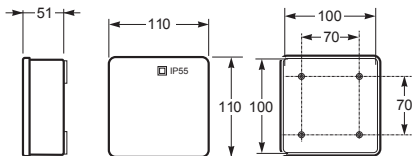

Elektroinstalační krabice s hladkými boky IP55 AcquaBOX | AcquaBOX Sealed boxes IP55

Krabice AcquaBOX IP55 / Sealed box IP55 - Obj.č. / Item **3062**

Vnitřní rozměry / Internal dimensions	
Výška / Height	80
Šířka / Width	80
Hloubka / Depth	36
Normy / Norm: EN60670-22	

Krabice AcquaBOX IP55 / Sealed box IP55 - Obj.č. / Item **3063**

Vnitřní rozměry / Internal dimensions	
Výška / Height	100
Šířka / Width	100
Hloubka / Depth	45
Normy / Norm: EN60670-22	

Krabice AcquaBOX IP55 / Sealed box IP55 - Obj.č. / Item **3071**

Vnitřní rozměry / Internal dimensions	
Výška / Height	103
Šířka / Width	103
Hloubka / Depth	55
Normy / Norm: EN60670-22	

Krabice AcquaBOX IP55 / Sealed box IP55 - Obj.č. / Item **3042 / 3072**

Vnitřní rozměry / Internal dimensions	
Výška / Height	110
Šířka / Width	150
Hloubka / Depth	63
Normy / Norm: EN60670-22	