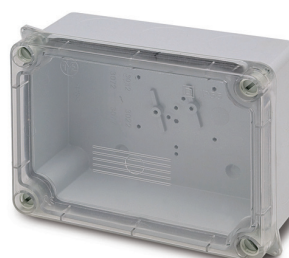

Elektroinstalační krabice s hladkými boky IP55 AcquaBOX | AcquaBOX Sealed boxes IP55

Krabice AcquaBOX IP55 / Sealed box IP55 - Obj.č. / Item **3062**

Vnitřní rozměry / Internal dimensions	
Výška / Height	80
Šířka / Width	80
Hloubka / Depth	36
Normy / Norm: EN60670-22	

Krabice AcquaBOX IP55 / Sealed box IP55 - Obj.č. / Item **3063**

Vnitřní rozměry / Internal dimensions	
Výška / Height	100
Šířka / Width	100
Hloubka / Depth	45
Normy / Norm: EN60670-22	

Krabice AcquaBOX IP55 / Sealed box IP55 - Obj.č. / Item **3071**

Obj.č. / Item **3063**

5 125

- Víko a tělo z ABS
- Horní kryt se závěsy
- Rychlošrouby (otočení o 1/4 otáčky)
- Cover and base in ABS
- Door hinges
- 1/4 turn screw

Obj.č. / Item **3071**

4 80

- Víko z PC a tělo z ABS (3042) / Víko a tělo z ABS (3072)
- Horní kryt se závěsy
- Rychlošrouby (otočení o 1/4 otáčky)
- PC Cover and base in ABS / Cover and base in ABS
- Door hinges
- 1/4 turn screw