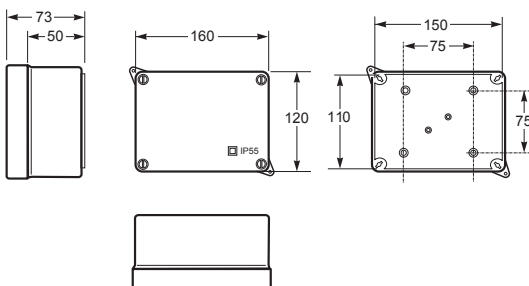

Elektroinstalační krabice s hladkými boky IP55 AcquaBOX | AcquaBOX Sealed boxes IP55

Krabice AcquaBOX IP55 / Sealed box IP55 - Obj.č. / Item **3062**

Vnitřní rozměry / Internal dimensions	
Výška / Height	80
Šířka / Width	80
Hloubka / Depth	36
Normy / Norm: EN60670-22	

Krabice AcquaBOX IP55 / Sealed box IP55 - Obj.č. / Item **3063**

Vnitřní rozměry / Internal dimensions	
Výška / Height	100
Šířka / Width	100
Hloubka / Depth	45
Normy / Norm: EN60670-22	

Krabice AcquaBOX IP55 / Sealed box IP55 - Obj.č. / Item **3071**

Vnitřní rozměry / Internal dimensions	
Výška / Height	103
Šířka / Width	103
Hloubka / Depth	55
Normy / Norm: EN60670-22	

Krabice AcquaBOX IP55 / Sealed box IP55 - Obj.č. / Item **3042 / 3072**

Vnitřní rozměry / Internal dimensions	
Výška / Height	110
Šířka / Width	150
Hloubka / Depth	63
Normy / Norm: EN60670-22	