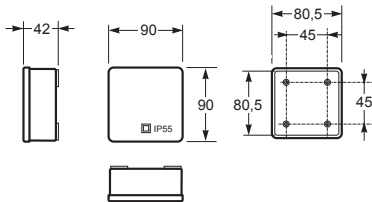

Elektroinstalační krabice s hladkými boky IP55 AcquaBOX | AcquaBOX Sealed boxes IP55

Krabice AcquaBOX IP55 / Sealed box IP55 - Obj.č. / Item **3062**

Vnitřní rozměry / Internal dimensions	
Výška / Height	80
Šířka / Width	80
Hloubka / Depth	36
Normy / Norm: EN60670-22	

Krabice AcquaBOX IP55 / Sealed box IP55 - Obj.č. / Item **3063**

Vnitřní rozměry / Internal dimensions	
Výška / Height	100
Šířka / Width	100
Hloubka / Depth	45
Normy / Norm: EN60670-22	

Krabice AcquaBOX IP55 / Sealed box IP55 - Obj.č. / Item **3071**

Vnitřní rozměry / Internal dimensions	
Výška / Height	103
Šířka / Width	103
Hloubka / Depth	55
Normy / Norm: EN60670-22	

Krabice AcquaBOX IP55 / Sealed box IP55 - Obj.č. / Item **3042 / 3072**

Vnitřní rozměry / Internal dimensions	
Výška / Height	110
Šířka / Width	150
Hloubka / Depth	63
Normy / Norm: EN60670-22	