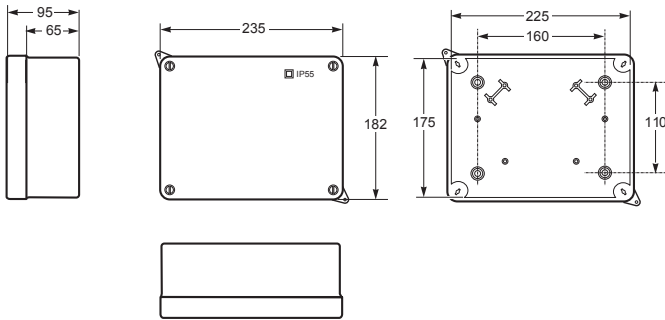

Elektroinstalační krabice s hladkými boky IP55 AcquaBOX | AcquaBOX Sealed boxes IP55

Krabice AcquaBOX IP55 / Sealed box IP55 - Obj.č. / Item **3043 / 3073**

Vnitřní rozměry / Internal dimensions	
Výška / Height	135
Šířka / Width	160
Hloubka / Depth	83
Normy / Norm: EN60670-22	

Krabice AcquaBOX IP55 / Sealed box IP55 - Obj.č. / Item **3044 / 3074**

Vnitřní rozměry / Internal dimensions	
Výška / Height	175
Šířka / Width	225
Hloubka / Depth	85
Normy / Norm: EN60670-22	

Krabice AcquaBOX IP55 / Sealed box IP55 - Obj.č. / Item **3045 / 3075**

Vnitřní rozměry / Internal dimensions	
Výška / Height	240
Šířka / Width	310
Hloubka / Depth	125
Normy / Norm: EN60670-22	

8.1 ELEKTROINSTALAČNÍ KRABICE NA POVRCH IP55/IP65 8.1 SEALED BOXES IP55/IP65

1

2

3