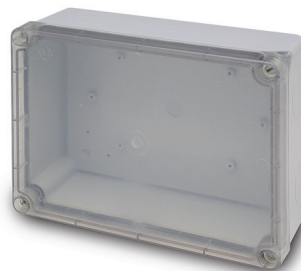

Elektroinstalační krabice s hladkými boky IP55 AcquaBOX | AcquaBOX Sealed boxes IP55

Krabice AcquaBOX IP55 / Sealed box IP55 - Obj.č. / Item **3043 / 3073**

Vnitřní rozměry / Internal dimensions	
Výška / Height	135
Šířka / Width	160
Hloubka / Depth	83
Normy / Norm: EN60670-22	

Krabice AcquaBOX IP55 / Sealed box IP55 - Obj.č. / Item **3044 / 3074**

Vnitřní rozměry / Internal dimensions	
Výška / Height	175
Šířka / Width	225
Hloubka / Depth	85
Normy / Norm: EN60670-22	

Krabice AcquaBOX IP55 / Sealed box IP55 - Obj.č. / Item **3045 / 3075**

Obj.č. / Item **3043**

Obj.č. / Item **3073**

1 28

- Víko z PC a tělo z ABS (3044) / Víko a tělo z ABS (3074)
- Horní kryt se závěsy
- Rychlošrouby (otočení o 1/4 otáčky)
- PC Cover and base in ABS / Cover and base in ABS
- Door hinges
- 1/4 turn screw

Obj.č. / Item **3044**

Obj.č. / Item **3074**

1 10

- Víko z PC a tělo z ABS (3045) / Víko a tělo z ABS (3075)
- Horní kryt se závěsy
- Rychlošrouby (otočení o 1/4 otáčky)
- PC Cover and base in ABS / Cover and base in ABS
- Door hinges
- 1/4 turn screw