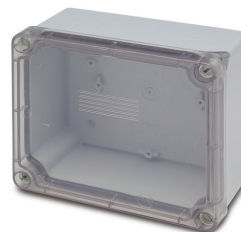

Elektroinstalační krabice s hladkými boky IP55 AcquaBOX | AcquaBOX Sealed boxes IP55

Krabice AcquaBOX IP55 / Sealed box IP55 - Obj.č. / Item **3043 / 3073**

Vnitřní rozměry / Internal dimensions	
Výška / Height	135
Šířka / Width	160
Hloubka / Depth	83
Normy / Norm: EN60670-22	

Krabice AcquaBOX IP55 / Sealed box IP55 - Obj.č. / Item **3044 / 3074**

Vnitřní rozměry / Internal dimensions	
Výška / Height	175
Šířka / Width	225
Hloubka / Depth	85
Normy / Norm: EN60670-22	

Krabice AcquaBOX IP55 / Sealed box IP55 - Obj.č. / Item **3045 / 3075**

Vnitřní rozměry / Internal dimensions	
Výška / Height	240
Šířka / Width	310
Hloubka / Depth	125
Normy / Norm: EN60670-22	

8.1 ELEKTROINSTALAČNÍ KRABICE NA POVRCH IP55/IP65 8.1 SEALED BOXES IP55/IP65

1

2

3

- Víko z PC a tělo z ABS (3043) / Víko a tělo z ABS (3073)
- Horní kryt se závěsy
- Rychlošrouby (otočení o 1/4 otáčky)
- PC Cover and base in ABS / Cover and base in ABS
- Door hinges
- 1/4 turn screw