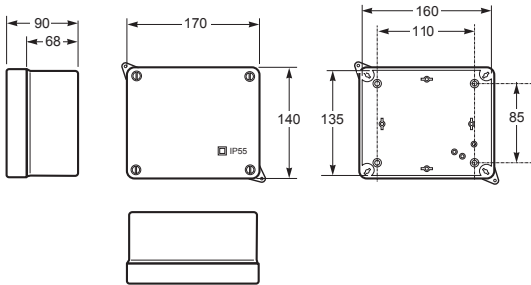

Elektroinstalační krabice s hladkými boky IP55 AcquaBOX | AcquaBOX Sealed boxes IP55

Krabice AcquaBOX IP55 / Sealed box IP55 - Obj.č. / Item **3043 / 3073**

Vnitřní rozměry / Internal dimensions	
Výška / Height	135
Šířka / Width	160
Hloubka / Depth	83
Normy / Norm: EN60670-22	

Krabice AcquaBOX IP55 / Sealed box IP55 - Obj.č. / Item **3044 / 3074**

Vnitřní rozměry / Internal dimensions	
Výška / Height	175
Šířka / Width	225
Hloubka / Depth	85
Normy / Norm: EN60670-22	

Krabice AcquaBOX IP55 / Sealed box IP55 - Obj.č. / Item **3045 / 3075**

Vnitřní rozměry / Internal dimensions	
Výška / Height	240
Šířka / Width	310
Hloubka / Depth	125
Normy / Norm: EN60670-22	

8.1 ELEKTROINSTALAČNÍ KRABICE NA POVRCH IP55/IP65 8.1 SEALED BOXES IP55/IP65

1

2

3