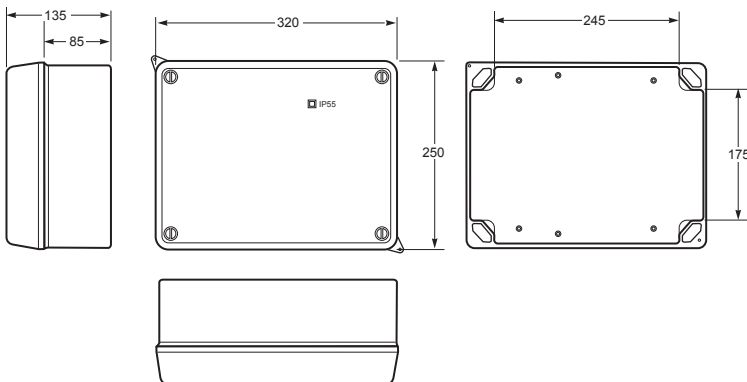

Elektroinstalační krabice s hladkými boky IP55 AcquaBOX | AcquaBOX Sealed boxes IP55

Krabice AcquaBOX IP55 / Sealed box IP55 - Obj.č. / Item **3043 / 3073**

Vnitřní rozměry / Internal dimensions	
Výška / Height	135
Šířka / Width	160
Hloubka / Depth	83
Normy / Norm: EN60670-22	

Krabice AcquaBOX IP55 / Sealed box IP55 - Obj.č. / Item **3044 / 3074**

Vnitřní rozměry / Internal dimensions	
Výška / Height	175
Šířka / Width	225
Hloubka / Depth	85
Normy / Norm: EN60670-22	

Krabice AcquaBOX IP55 / Sealed box IP55 - Obj.č. / Item **3045 / 3075**

Vnitřní rozměry / Internal dimensions	
Výška / Height	240
Šířka / Width	310
Hloubka / Depth	125
Normy / Norm: EN60670-22	

8.1 ELEKTROINSTALAČNÍ KRABICE NA POVRCH IP55/IP65 8.1 SEALED BOXES IP55/IP65

1

2

3