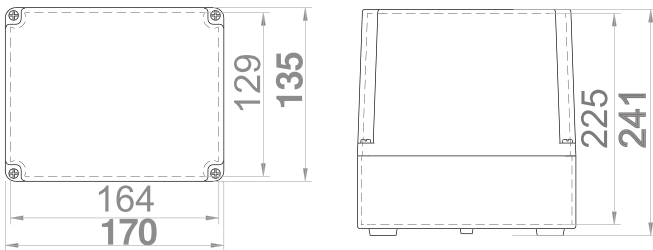

Elektroinstalační krabice s hladkými boky IP65 SolidBOX | SolidBOX sealed boxes IP65

Krabice SolidBOX IP65 / Sealed box IP65 - Obj.č. / Item **68090**

Rozměry / dimensions	
Výška / Height	135
Šířka / Width	170
Hloubka / Depth	147
Normy / Norm: EN60670-22	

Krabice SolidBOX IP65 / Sealed box IP65 - Obj.č. / Item **68100 / 68101**

Rozměry / dimensions	
Výška / Height	135
Šířka / Width	170
Hloubka / Depth	241
Normy / Norm: EN60670-22	

Krabice SolidBOX IP65 / Sealed box IP65 - Obj.č. / Item **68110 / 68111**

Rozměry / dimensions	
Výška / Height	135
Šířka / Width	170
Hloubka / Depth	85
Normy / Norm: EN60670-22	

Krabice SolidBOX IP65 / Sealed box IP65 - Obj.č. / Item **68120 / 68121**

Rozměry / dimensions	
Výška / Height	135
Šířka / Width	170
Hloubka / Depth	107
Normy / Norm: EN60670-22	