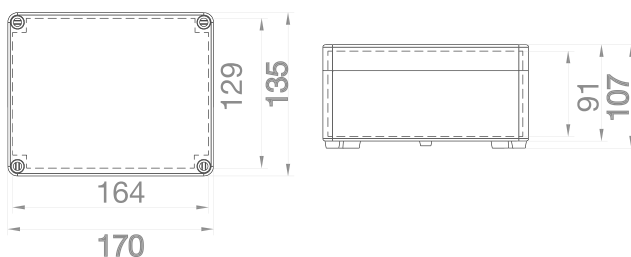

Elektroinstalační krabice s hladkými boky IP65 SolidBOX | SolidBOX sealed boxes IP65

Krabice SolidBOX IP65 / Sealed box IP65 - Obj.č. / Item **68090**

Rozměry / dimensions	
Výška / Height	135
Šířka / Width	170
Hloubka / Depth	147
Normy / Norm: EN60670-22	

Krabice SolidBOX IP65 / Sealed box IP65 - Obj.č. / Item **68100 / 68101**

Rozměry / dimensions	
Výška / Height	135
Šířka / Width	170
Hloubka / Depth	241
Normy / Norm: EN60670-22	

Krabice SolidBOX IP65 / Sealed box IP65 - Obj.č. / Item **68110 / 68111**

Rozměry / dimensions	
Výška / Height	135
Šířka / Width	170
Hloubka / Depth	85
Normy / Norm: EN60670-22	

Krabice SolidBOX IP65 / Sealed box IP65 - Obj.č. / Item **68120 / 68121**

Rozměry / dimensions	
Výška / Height	135
Šířka / Width	170
Hloubka / Depth	107
Normy / Norm: EN60670-22	