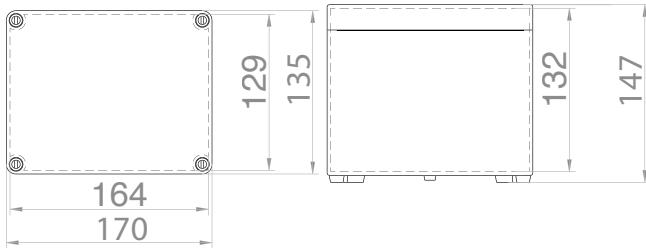

Elektroinstalační krabice s hladkými boky IP65 SolidBOX | SolidBOX sealed boxes IP65

Krabice SolidBOX IP65 / Sealed box IP65 - Obj.č. / Item **68090**

Rozměry / dimensions	
Výška / Height	135
Šířka / Width	170
Hloubka / Depth	147
Normy / Norm: EN60670-22	

Krabice SolidBOX IP65 / Sealed box IP65 - Obj.č. / Item **68100 / 68101**

Rozměry / dimensions	
Výška / Height	135
Šířka / Width	170
Hloubka / Depth	241
Normy / Norm: EN60670-22	

Krabice SolidBOX IP65 / Sealed box IP65 - Obj.č. / Item **68110 / 68111**

Rozměry / dimensions	
Výška / Height	135
Šířka / Width	170
Hloubka / Depth	85
Normy / Norm: EN60670-22	

Krabice SolidBOX IP65 / Sealed box IP65 - Obj.č. / Item **68120 / 68121**

Rozměry / dimensions	
Výška / Height	135
Šířka / Width	170
Hloubka / Depth	107
Normy / Norm: EN60670-22	