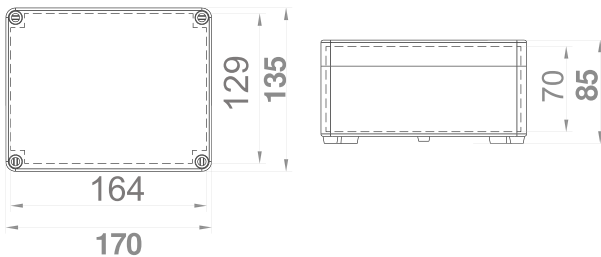

Elektroinstalační krabice s hladkými boky IP65 SolidBOX | SolidBOX sealed boxes IP65

Krabice SolidBOX IP65 / Sealed box IP65 - Obj.č. / Item **68090**

Rozměry / dimensions	
Výška / Height	135
Šířka / Width	170
Hloubka / Depth	147
Normy / Norm: EN60670-22	

Krabice SolidBOX IP65 / Sealed box IP65 - Obj.č. / Item **68100 / 68101**

Rozměry / dimensions	
Výška / Height	135
Šířka / Width	170
Hloubka / Depth	241
Normy / Norm: EN60670-22	

Krabice SolidBOX IP65 / Sealed box IP65 - Obj.č. / Item **68110 / 68111**

Rozměry / dimensions	
Výška / Height	135
Šířka / Width	170
Hloubka / Depth	85
Normy / Norm: EN60670-22	

Krabice SolidBOX IP65 / Sealed box IP65 - Obj.č. / Item **68120 / 68121**

Rozměry / dimensions	
Výška / Height	135
Šířka / Width	170
Hloubka / Depth	107
Normy / Norm: EN60670-22	