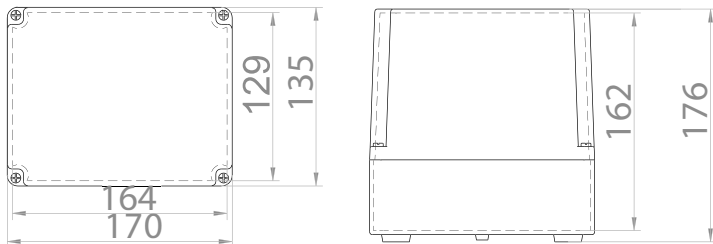

Elektroinstalační krabice s hladkými boky IP65 SolidBOX | SolidBOX sealed boxes IP65

Krabice SolidBOX IP65 / Sealed box IP65 - Obj.č. / Item **68130**

Rozměry / dimensions	
Výška / Height	135
Šířka / Width	170
Hloubka / Depth	145
Normy / Norm: EN60670-22	

Krabice SolidBOX IP65 / Sealed box IP65 - Obj.č. / Item **68140 / 68141**

Rozměry / dimensions	
Výška / Height	135
Šířka / Width	170
Hloubka / Depth	176
Normy / Norm: EN60670-22	

Krabice SolidBOX IP65 / Sealed box IP65 - Obj.č. / Item **68160 / 68161**

Rozměry / dimensions	
Výška / Height	170
Šířka / Width	220
Hloubka / Depth	86
Normy / Norm: EN60670-22	

Krabice SolidBOX IP65 / Sealed box IP65 - Obj.č. / Item **68170 / 68171**

Rozměry / dimensions	
Výška / Height	170
Šířka / Width	220
Hloubka / Depth	107
Normy / Norm: EN60670-22	