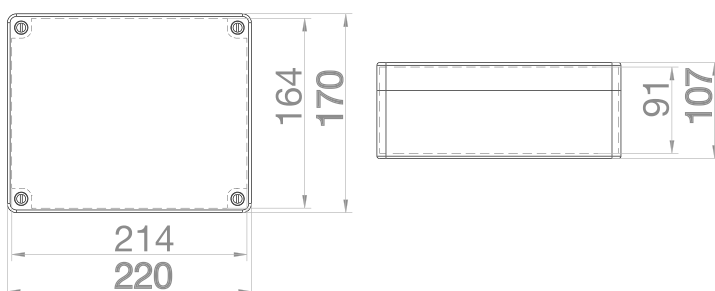

Elektroinstalační krabice s hladkými boky IP65 SolidBOX | SolidBOX sealed boxes IP65

Krabice SolidBOX IP65 / Sealed box IP65 - Obj.č. / Item **68130**

Rozměry / dimensions	
Výška / Height	135
Šířka / Width	170
Hloubka / Depth	145
Normy / Norm: EN60670-22	

Krabice SolidBOX IP65 / Sealed box IP65 - Obj.č. / Item **68140 / 68141**

Rozměry / dimensions	
Výška / Height	135
Šířka / Width	170
Hloubka / Depth	176
Normy / Norm: EN60670-22	

Krabice SolidBOX IP65 / Sealed box IP65 - Obj.č. / Item **68160 / 68161**

Rozměry / dimensions	
Výška / Height	170
Šířka / Width	220
Hloubka / Depth	86
Normy / Norm: EN60670-22	

Krabice SolidBOX IP65 / Sealed box IP65 - Obj.č. / Item **68170 / 68171**

Rozměry / dimensions	
Výška / Height	170
Šířka / Width	220
Hloubka / Depth	107
Normy / Norm: EN60670-22	