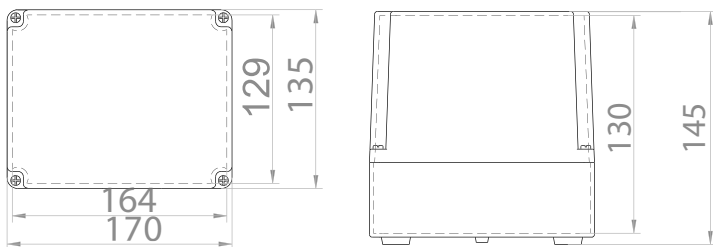

Elektroinstalační krabice s hladkými boky IP65 SolidBOX | SolidBOX sealed boxes IP65

Krabice SolidBOX IP65 / Sealed box IP65 - Obj.č. / Item **68130**

Rozměry / dimensions	
Výška / Height	135
Šířka / Width	170
Hloubka / Depth	145
Normy / Norm: EN60670-22	

Krabice SolidBOX IP65 / Sealed box IP65 - Obj.č. / Item **68140 / 68141**

Rozměry / dimensions	
Výška / Height	135
Šířka / Width	170
Hloubka / Depth	176
Normy / Norm: EN60670-22	

Krabice SolidBOX IP65 / Sealed box IP65 - Obj.č. / Item **68160 / 68161**

Rozměry / dimensions	
Výška / Height	170
Šířka / Width	220
Hloubka / Depth	86
Normy / Norm: EN60670-22	

Krabice SolidBOX IP65 / Sealed box IP65 - Obj.č. / Item **68170 / 68171**

Rozměry / dimensions	
Výška / Height	170
Šířka / Width	220
Hloubka / Depth	107
Normy / Norm: EN60670-22	