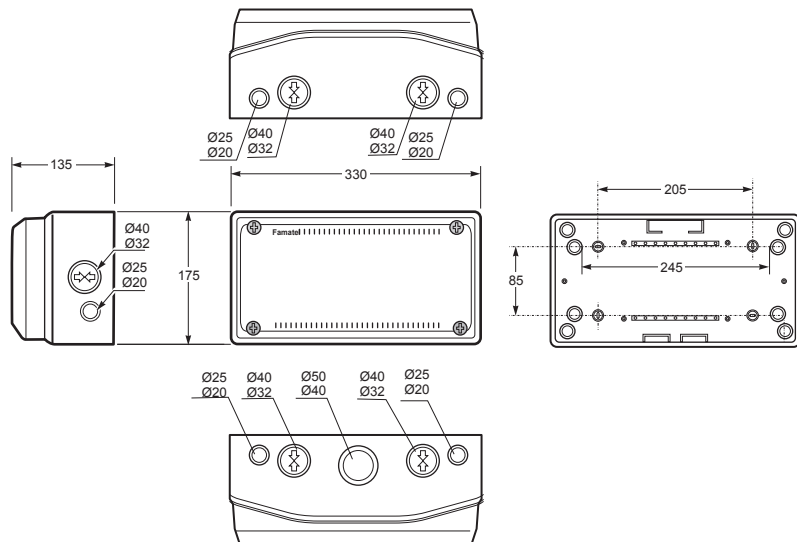

Elektroinstalační krabice IP65 AcquaBOX | AcquaBOX Sealed boxes IP65

Krabice AcquaBOX IP65 / Sealed box IP65 - Obj.č. / Item **3955**

Vnější rozměry / External dimensions	
Výška / Height	175
Šířka / Width	330
Hloubka / Depth	135
Vstupy / Entries	
Nahoře / Top	2 x Ø 32-40 + 2 x Ø 20-25 + 1 x Ø 40-50
Dole / Bottom	2 x Ø 32-40 + 2 x Ø 20-25
Z boku / Side	2 (1 x Ø 32-40 + 1 x Ø 20-25)
Normy / Norm: EN60670-22	

Krabice AcquaBOX IP65 / Sealed box IP65 - Obj.č. / Item **3956**

Vnější rozměry / External dimensions	
Výška / Height	330
Šířka / Width	330
Hloubka / Depth	135
Vstupy / Entries	
Nahoře / Top	2 x Ø 32-40 + 2 x Ø 20-25 + 1 x Ø 40-50
Dole / Bottom	2 x Ø 32-40 + 2 x Ø 20-25 + 1 x Ø 40-50
Z boku / Side	2 (2 x Ø 32-40 + 2 x Ø 20-25)
Normy / Norm: EN60670-22	