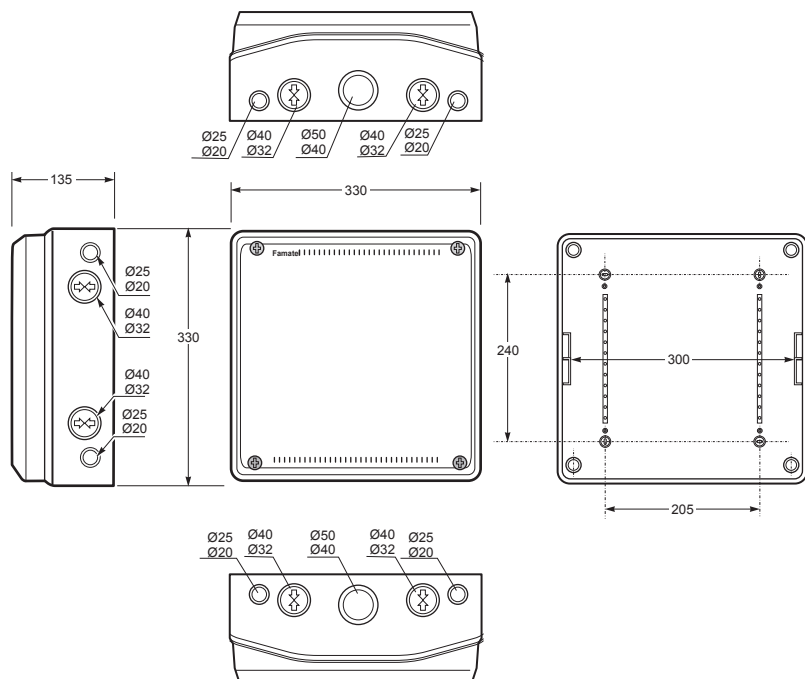

Elektroinstalační krabice IP65 AcquaBOX | AcquaBOX Sealed boxes IP65

Krabice AcquaBOX IP65 / Sealed box IP65 - Obj.č. / Item **3955**

Vnější rozměry / External dimensions	
Výška / Height	175
Šířka / Width	330
Hloubka / Depth	135
Vstupy / Entries	
Nahoře / Top	2 x Ø 32-40 + 2 x Ø 20-25 + 1 x Ø 40-50
Dole / Bottom	2 x Ø 32-40 + 2 x Ø 20-25
Z boku / Side	2 (1 x Ø 32-40 + 1 x Ø 20-25)
Normy / Norm: EN60670-22	

Krabice AcquaBOX IP65 / Sealed box IP65 - Obj.č. / Item **3956**

Vnější rozměry / External dimensions	
Výška / Height	330
Šířka / Width	330
Hloubka / Depth	135
Vstupy / Entries	
Nahoře / Top	2 x Ø 32-40 + 2 x Ø 20-25 + 1 x Ø 40-50
Dole / Bottom	2 x Ø 32-40 + 2 x Ø 20-25 + 1 x Ø 40-50
Z boku / Side	2 (2 x Ø 32-40 + 2 x Ø 20-25)
Normy / Norm: EN60670-22	