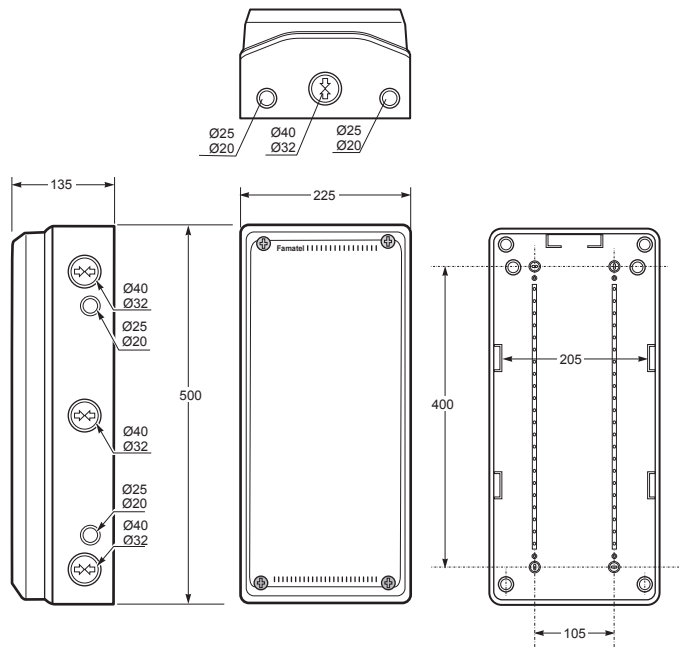

Elektroinstalační krabice IP65 AcquaBOX | AcquaBOX Sealed boxes IP65

Krabice AcquaBOX IP65 / Sealed box IP65 - Obj.č. / Item **3953**

Vnější rozměry / External dimensions	
Výška / Height	500
Šířka / Width	225
Hloubka / Depth	135

Vstupy / Entries	
Nahoře / Top	2 x Ø20-25 + 1 x Ø32-40
Dole / Bottom	2 x Ø20-25 + 1 x Ø32-40
Z boku / Side	2 (3 x Ø32-40 + 2 x Ø20-25)

Normy / Norm: EN60670-22

Krabice AcquaBOX IP65 / Sealed box IP65 - Obj.č. / Item **3954**

Vnější rozměry / External dimensions	
Výška / Height	500
Šířka / Width	330
Hloubka / Depth	135

Vstupy / Entries	
Nahoře / Top	2 x Ø20-25 + 2 x Ø32-40 + 1 x Ø40-50
Dole / Bottom	2 x Ø20-25 + 2 x Ø32-40 + 1 x Ø40-50
Z boku / Side	2 (3 x Ø32-40 + 2 x Ø20-25)