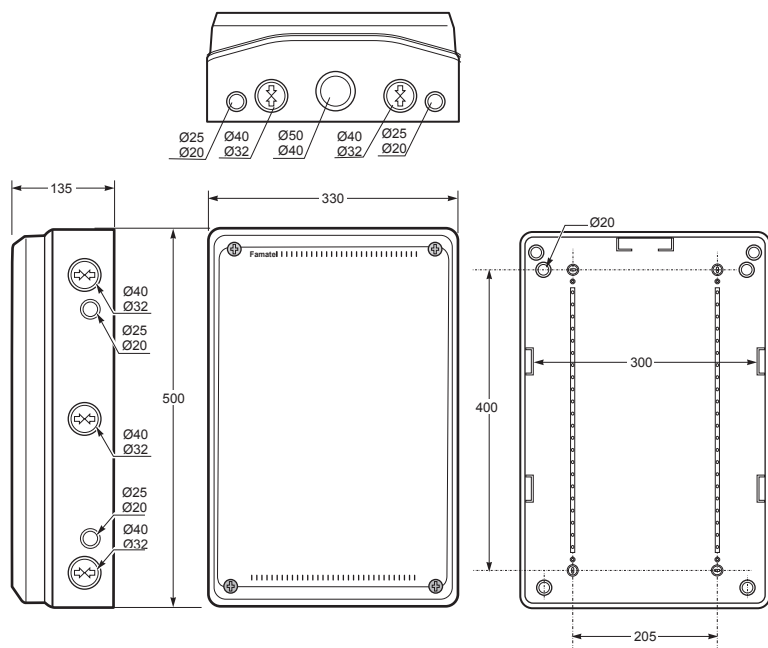

Elektroinstalační krabice IP65 AcquaBOX | AcquaBOX Sealed boxes IP65

Krabice AcquaBOX IP65 / Sealed box IP65 - Obj.č. / Item **3953**

Vnější rozměry / External dimensions	
Výška / Height	500
Šířka / Width	225
Hloubka / Depth	135

Vstupy / Entries	
Nahoře / Top	2 x Ø20-25 + 1 x Ø32-40
Dole / Bottom	2 x Ø20-25 + 1 x Ø32-40
Z boku / Side	2 (3 x Ø32-40 + 2 x Ø20-25)

Normy / Norm: EN60670-22

Krabice AcquaBOX IP65 / Sealed box IP65 - Obj.č. / Item **3954**

Vnější rozměry / External dimensions	
Výška / Height	500
Šířka / Width	330
Hloubka / Depth	135

Vstupy / Entries	
Nahoře / Top	2 x Ø20-25 + 2 x Ø32-40 + 1 x Ø40-50
Dole / Bottom	2 x Ø20-25 + 2 x Ø32-40 + 1 x Ø40-50
Z boku / Side	2 (3 x Ø32-40 + 2 x Ø20-25)