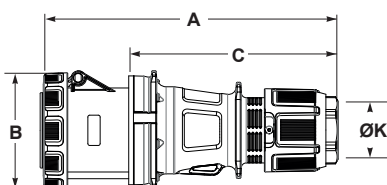

SpeedPRO IP67
Spojka / Mobile socket

Počet pólů	125A		
	3	4	5
A	316	316	316
B	122	122	122
C	217	217	217
ØK	23-48	23-48	23-48
Typ svorky	Šroubové svorky / Screw terminals		
Laněný vodič (mm²)	16-50		
Hmotnost (g)	1120	1160	1235

- Se šroubovými přípojkami svorkami
- Materiál pouzdra: PA6/ABS
- Materiál kontaktů: mosaz
- Chráněno proti dočasnému ponoření do vody (IP67)

- With screw terminals allen
- Housing material: PA6
- Contacts: Brass
- To order with Pilot contact add please a *P, eg. 24306P

IP67 Watertight