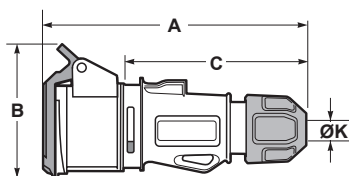

**Spojky SpeedPRO | SpeedPRO mobile sockets**

**SpeedPRO IP54**  
Spojka / Mobile socket

Počet pólů	16A			32A		
	3	4	5	3	4	5
A	157	157	157	178	178	178
B	85	91	97	105	105	105
C	110	110	110	125	125	125
ØK	6-15	6-15	8-16	11,5-21	11,5-21	11,5-21
Typ svorky	Šroubové svorky / Screw terminals					
Laněný vodič (mm <sup>2</sup> )	1-2,5			2,5-6		
Hmotnost (g)	215	230	252	275	285	318