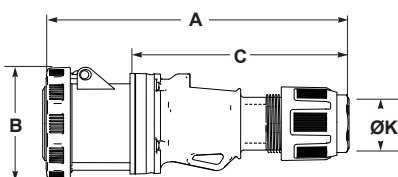

SpeedPRO IP67
Spojka / Mobile socket

Počet pólů	63A		
	3	4	5
A	260	260	260
B	110	110	110
C	175	175	175
ØK	14,5-34	14,5-34	14,5-34
Typ svorky	Šroubové svorky / Screw terminals		
Laněný vodič (mm²)	6-16		
Hmotnost (g)	705	725	750

- Se šroubovými přípojkami svorkami
- Materiál pouzdra: PA6/ABS
- Materiál kontaktů: mosaz
- Chráněno proti dočasnému ponoření do vody (IP67)

- With Allen screw terminals
- Housing material: PA6/ABS
- Contacts: Brass
- To order with Pilot contact add please a *P, eg. 24304P

IP67 Watertight