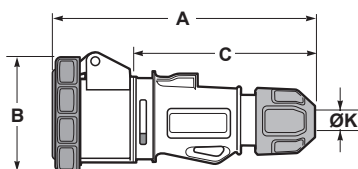

SpeedPRO IP67
Spojka / Mobile socket

Počet pólů	16A			32A		
	3	4	5	3	4	5
A	157	157	157	170	170	170
B	80	85	95	97	99	106
C	110	110	110	125	125	125
ØK	6-15	6-15	6-15	11,5-21	11,5-21	11,5-21
Typ svorky	Šroubové svorky / Screw terminals					
Laněný vodič (mm²)	1-2,5			2,5-6		
Hmotnost (g)	185	205	215	305	315	325

- Se šroubovými přípojkami svorkami
- Materiál pouzdra: PA6/ABS
- Materiál kontaktů: poniklovaná mosaz
- Chráněno proti dočasnému ponoření do vody (IP67)

- With screw terminals
- Housing material: PA6/ABS
- Contacts: Nickel-plated contacts

IP67 Watertight