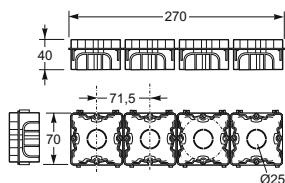

Krabice / Box - Objč. / Item **3102**

Rozměry / Dimensions	
Výška / Height	70
Šířka / Width	70
Hloubka / Deep	40

Počet modulů / Modules	-
Mechanická odolnost / Impact resistance	IK07
Rozměrová a tvarová stálost / Dimensional stability	-25°C + 85°C
Zkouška žhavou smyčkou / Glow wire test	650°C

Normy / Norm: EN 60670-22 / UNE 201006

Krabice / Box - Objč. / Item **3102.1**

Rozměry / Dimensions	
Výška / Height	70
Šířka / Width	70
Hloubka / Deep	40

Počet modulů / Modules	-
Mechanická odolnost / Impact resistance	IK07
Rozměrová a tvarová stálost / Dimensional stability	-25°C + 85°C
Zkouška žhavou smyčkou / Glow wire test	650°C

Normy / Norm: EN 60670-22 / UNE 201006

Krabice / Box - Objč. / Item **3210**

Rozměry / Dimensions	
Výška / Height	-
Šířka / Width	Ø80
Hloubka / Deep	40

Počet modulů / Modules	-
Mechanická odolnost / Impact resistance	IK07
Rozměrová a tvarová stálost / Dimensional stability	-25°C + 85°C
Zkouška žhavou smyčkou / Glow wire test	650°C

Normy / Norm: EN 60670-22

Krabice / Box - Objč. / Item **3211**

Rozměry / Dimensions	
Výška / Height	-
Šířka / Width	Ø100
Hloubka / Deep	50

Počet modulů / Modules	-
Mechanická odolnost / Impact resistance	IK07
Rozměrová a tvarová stálost / Dimensional stability	-25°C + 85°C
Zkouška žhavou smyčkou / Glow wire test	650°C