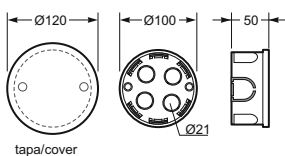

Normy / Norm: EN 60670-22 / UNE 201006

Krabice / Box - Objč. / Item **3102.1**

Rozměry / Dimensions	
Výška / Height	70
Šířka / Width	70
Hloubka / Deep	40

Počet modulů / Modules	-
Mechanická odolnost / Impact resistance	IK07
Rozměrová a tvarová stálost / Dimensional stability	-25°C + 85°C
Zkouška žhavou smyčkou / Glow wire test	650°C

Normy / Norm: EN 60670-22 / UNE 201006

Krabice / Box - Objč. / Item **3210**

Rozměry / Dimensions	
Výška / Height	-
Šířka / Width	Ø80
Hloubka / Deep	40

Počet modulů / Modules	-
Mechanická odolnost / Impact resistance	IK07
Rozměrová a tvarová stálost / Dimensional stability	-25°C + 85°C
Zkouška žhavou smyčkou / Glow wire test	650°C

Normy / Norm: EN 60670-22

Krabice / Box - Objč. / Item **3211**

Rozměry / Dimensions	
Výška / Height	-
Šířka / Width	Ø100
Hloubka / Deep	50

Počet modulů / Modules	-
Mechanická odolnost / Impact resistance	IK07
Rozměrová a tvarová stálost / Dimensional stability	-25°C + 85°C
Zkouška žhavou smyčkou / Glow wire test	650°C