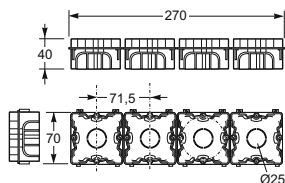

Krabice / Box - Objč. / Item **3102**

Rozměry / Dimensions	
Výška / Height	70
Šířka / Width	70
Hloubka / Deep	40

Počet modulů / Modules	-
Mechanická odolnost / Impact resistance	IK07
Rozměrová a tvarová stálost / Dimensional stability	-25°C + 85°C
Zkouška žhavou smyčkou / Glow wire test	650°C

Normy / Norm: EN 60670-22 / UNE 201006

Krabice / Box - Objč. / Item **3102.1**

Rozměry / Dimensions	
Výška / Height	70
Šířka / Width	70
Hloubka / Deep	40

Počet modulů / Modules	-
Mechanická odolnost / Impact resistance	IK07
Rozměrová a tvarová stálost / Dimensional stability	-25°C + 85°C
Zkouška žhavou smyčkou / Glow wire test	650°C

Normy / Norm: EN 60670-22 / UNE 201006

Krabice / Box - Objč. / Item **3210**

Rozměry / Dimensions	
Výška / Height	-
Šířka / Width	Ø80
Hloubka / Deep	40

Počet modulů / Modules	-
Mechanická odolnost / Impact resistance	IK07
Rozměrová a tvarová stálost / Dimensional stability	-25°C + 85°C
Zkouška žhavou smyčkou / Glow wire test	650°C

Normy / Norm: EN 60670-22

Krabice / Box - Objč. / Item **3211**

Rozměry / Dimensions	
Výška / Height	-
Šířka / Width	Ø100
Hloubka / Deep	50

Počet modulů / Modules	-
Mechanická odolnost / Impact resistance	IK07
Rozměrová a tvarová stálost / Dimensional stability	-25°C + 85°C
Zkouška žhavou smyčkou / Glow wire test	650°C