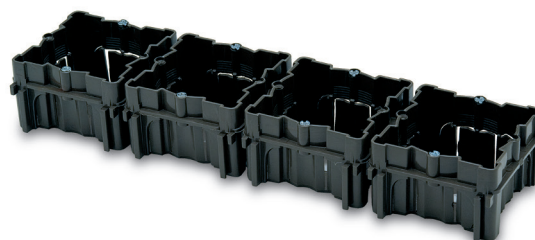

Normy / Norm: EN 60670-22

8.3 ELEKTROINSTALAČNÍ KRABICE POD OMÍTKU IP30 8.3 EMBED JUNCTION BOXES

20 680

- Jednoduchá a snadná montáž
- Bezhalogenové
- Vysoká mechanická pevnost
- Předlisované vstupy pro snadné vylomení

- Easy and fast installation
- Halogen free
- High resistance to impact
- Knock-outs can be easily broken

Obj.č. / Item **3102**

20 680

3

4

- Jednoduchá a snadná montáž
- Bezhalogenové
- Vysoká mechanická pevnost
- Předlisované vstupy pro snadné vylomení

- Easy and fast installation
- Halogen free
- High resistance to impact
- Knock-outs can be easily broken

Značení každého kusu
Individual labeling

Obj.č. / Item **3102.1**

6 288

5

6

- Jednoduchá a snadná montáž
- Bezhalogenové
- Vysoká mechanická pevnost
- Předlisované vstupy pro snadné vylomení
- Naklapávací víko