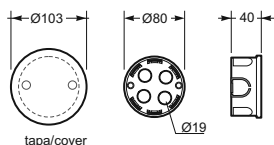

Krabice / Box - Objč. / Item **3102**

Rozměry / Dimensions	
Výška / Height	70
Šířka / Width	70
Hloubka / Deep	40

Počet modulů / Modules	-
Mechanická odolnost / Impact resistance	IK07
Rozměrová a tvarová stálost / Dimensional stability	-25°C + 85°C
Zkouška žhavou smyčkou / Glow wire test	650°C

Normy / Norm: EN 60670-22 / UNE 201006

Krabice / Box - Objč. / Item **3102.1**

Rozměry / Dimensions	
Výška / Height	70
Šířka / Width	70
Hloubka / Deep	40

Počet modulů / Modules	-
Mechanická odolnost / Impact resistance	IK07
Rozměrová a tvarová stálost / Dimensional stability	-25°C + 85°C
Zkouška žhavou smyčkou / Glow wire test	650°C

Normy / Norm: EN 60670-22 / UNE 201006

Krabice / Box - Objč. / Item **3210**

Rozměry / Dimensions	
Výška / Height	-
Šířka / Width	Ø80
Hloubka / Deep	40

Počet modulů / Modules	-
Mechanická odolnost / Impact resistance	IK07
Rozměrová a tvarová stálost / Dimensional stability	-25°C + 85°C
Zkouška žhavou smyčkou / Glow wire test	650°C

Normy / Norm: EN 60670-22

Krabice / Box - Objč. / Item **3211**

Rozměry / Dimensions	
Výška / Height	-
Šířka / Width	Ø100
Hloubka / Deep	50

Počet modulů / Modules	-
Mechanická odolnost / Impact resistance	IK07
Rozměrová a tvarová stálost / Dimensional stability	-25°C + 85°C
Zkouška žhavou smyčkou / Glow wire test	650°C