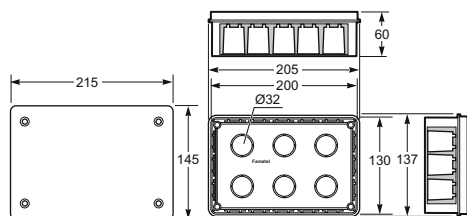

## Krabice / Box - Objč. / Item **3203**

tapa/cover

Rozměry / Dimensions	
Výška / Height	137
Šířka / Width	205
Hloubka / Deep	60

Počet modulů / Modules	-
Mechanická odolnost / Impact resistance	IK07
Rozměrová a tvarová stálost / Dimensional stability	-25°C + 85°C
Zkouška žhavou smyčkou / Glow wire test	650°C

## Krabice / Box - Objč. / Item **32031**

tapa/cover

Rozměry / Dimensions	
Výška / Height	137
Šířka / Width	205
Hloubka / Deep	60

Počet modulů / Modules	-
Mechanická odolnost / Impact resistance	IK07
Rozměrová a tvarová stálost / Dimensional stability	-25°C + 85°C
Zkouška žhavou smyčkou / Glow wire test	650°C

## Krabice / Box - Objč. / Item **3204**

tapa/cover

Rozměry / Dimensions	
Výška / Height	210
Šířka / Width	210
Hloubka / Deep	65

Počet modulů / Modules	-
Mechanická odolnost / Impact resistance	IK07
Rozměrová a tvarová stálost / Dimensional stability	-25°C + 85°C
Zkouška žhavou smyčkou / Glow wire test	650°C

## Krabice / Box - Objč. / Item **32041**

tapa/cover

Rozměry / Dimensions	
Výška / Height	210
Šířka / Width	210
Hloubka / Deep	65

Počet modulů / Modules	-
Mechanická odolnost / Impact resistance	IK07
Rozměrová a tvarová stálost / Dimensional stability	-25°C + 85°C
Zkouška žhavou smyčkou / Glow wire test	650°C