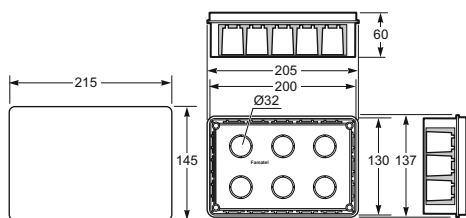

## Krabice / Box - Objč. / Item **3203**

tapa/cover

Rozměry / Dimensions	
Výška / Height	137
Šířka / Width	205
Hloubka / Deep	60

Počet modulů / Modules	-
Mechanická odolnost / Impact resistance	IK07
Rozměrová a tvarová stálost / Dimensional stability	-25°C + 85°C
Zkouška žhavou smyčkou / Glow wire test	650°C

## Krabice / Box - Objč. / Item **32031**

tapa/cover

Rozměry / Dimensions	
Výška / Height	137
Šířka / Width	205
Hloubka / Deep	60

Počet modulů / Modules	-
Mechanická odolnost / Impact resistance	IK07
Rozměrová a tvarová stálost / Dimensional stability	-25°C + 85°C
Zkouška žhavou smyčkou / Glow wire test	650°C

## Krabice / Box - Objč. / Item **3204**

tapa/cover

Rozměry / Dimensions	
Výška / Height	210
Šířka / Width	210
Hloubka / Deep	65

Počet modulů / Modules	-
Mechanická odolnost / Impact resistance	IK07
Rozměrová a tvarová stálost / Dimensional stability	-25°C + 85°C
Zkouška žhavou smyčkou / Glow wire test	650°C

## Krabice / Box - Objč. / Item **32041**

tapa/cover

Rozměry / Dimensions	
Výška / Height	210
Šířka / Width	210
Hloubka / Deep	65

Počet modulů / Modules	-
Mechanická odolnost / Impact resistance	IK07
Rozměrová a tvarová stálost / Dimensional stability	-25°C + 85°C
Zkouška žhavou smyčkou / Glow wire test	650°C