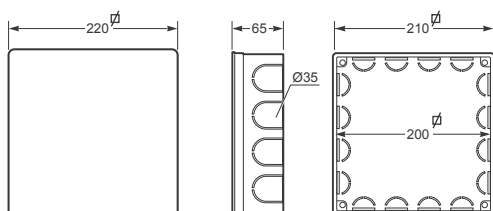

## Krabice / Box - Objč. / Item **3203**

tapa/cover

Rozměry / Dimensions	
Výška / Height	137
Šířka / Width	205
Hloubka / Deep	60

Počet modulů / Modules	-
Mechanická odolnost / Impact resistance	IK07
Rozměrová a tvarová stálost / Dimensional stability	-25°C + 85°C
Zkouška žhavou smyčkou / Glow wire test	650°C

## Krabice / Box - Objč. / Item **32031**

tapa/cover

Rozměry / Dimensions	
Výška / Height	137
Šířka / Width	205
Hloubka / Deep	60

Počet modulů / Modules	-
Mechanická odolnost / Impact resistance	IK07
Rozměrová a tvarová stálost / Dimensional stability	-25°C + 85°C
Zkouška žhavou smyčkou / Glow wire test	650°C

## Krabice / Box - Objč. / Item **3204**

tapa/cover

Rozměry / Dimensions	
Výška / Height	210
Šířka / Width	210
Hloubka / Deep	65

Počet modulů / Modules	-
Mechanická odolnost / Impact resistance	IK07
Rozměrová a tvarová stálost / Dimensional stability	-25°C + 85°C
Zkouška žhavou smyčkou / Glow wire test	650°C

## Krabice / Box - Objč. / Item **32041**

tapa/cover

Rozměry / Dimensions	
Výška / Height	210
Šířka / Width	210
Hloubka / Deep	65

Počet modulů / Modules	-
Mechanická odolnost / Impact resistance	IK07
Rozměrová a tvarová stálost / Dimensional stability	-25°C + 85°C
Zkouška žhavou smyčkou / Glow wire test	650°C