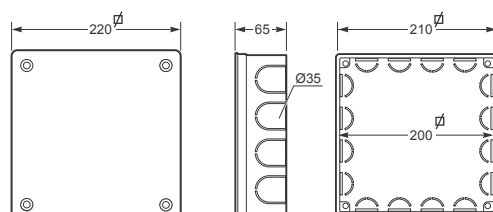

## Krabice / Box - Objč. / Item **32031**

tapa/cover

Rozměry / Dimensions	
Výška / Height	137
Šířka / Width	205
Hloubka / Deep	60

Počet modulů / Modules	-
Mechanická odolnost / Impact resistance	IK07
Rozměrová a tvarová stálost / Dimensional stability	-25°C + 85°C
Zkouška žhavou smyčkou / Glow wire test	650°C

## Krabice / Box - Objč. / Item **3204**

tapa/cover

Rozměry / Dimensions	
Výška / Height	210
Šířka / Width	210
Hloubka / Deep	65

Počet modulů / Modules	-
Mechanická odolnost / Impact resistance	IK07
Rozměrová a tvarová stálost / Dimensional stability	-25°C + 85°C
Zkouška žhavou smyčkou / Glow wire test	650°C

## Krabice / Box - Objč. / Item **32041**

tapa/cover

Rozměry / Dimensions	
Výška / Height	210
Šířka / Width	210
Hloubka / Deep	65

Počet modulů / Modules	-
Mechanická odolnost / Impact resistance	IK07
Rozměrová a tvarová stálost / Dimensional stability	-25°C + 85°C
Zkouška žhavou smyčkou / Glow wire test	650°C