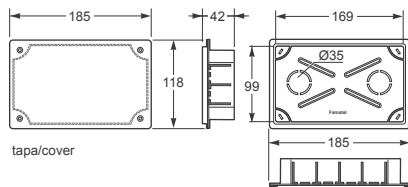

Krabice / Box - Objč. / Item **3221**

Rozměry / Dimensions	
Výška / Height	100
Šířka / Width	170
Hloubka / Deep	40

Počet modulů / Modules	-
Mechanická odolnost / Impact resistance	IK07
Rozměrová a tvarová stálost / Dimensional stability	-25°C + 85°C
Zkouška žhavou smyčkou / Glow wire test	650°C

Normy / Norm: EN 60670-1

Krabice / Box - Objč. / Item **3222**

Rozměry / Dimensions	
Výška / Height	217
Šířka / Width	317
Hloubka / Deep	60

Počet modulů / Modules	-
Mechanická odolnost / Impact resistance	IK07
Rozměrová a tvarová stálost / Dimensional stability	-25°C + 85°C
Zkouška žhavou smyčkou / Glow wire test	650°C

Normy / Norm: EN 60670-1

Krabice / Box - Objč. / Item **3223**

Rozměry / Dimensions	
Výška / Height	317
Šířka / Width	517
Hloubka / Deep	60

Počet modulů / Modules	-
Mechanická odolnost / Impact resistance	IK07
Rozměrová a tvarová stálost / Dimensional stability	-25°C + 85°C
Zkouška žhavou smyčkou / Glow wire test	650°C