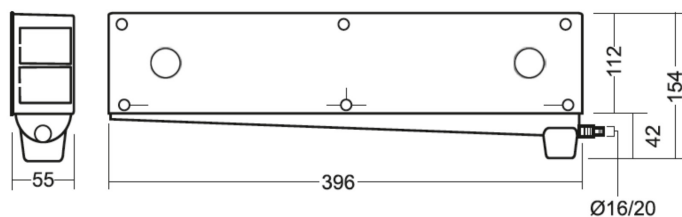

Krabice / Box - Objč. / Item **3221**

Rozměry / Dimensions	
Výška / Height	100
Šířka / Width	170
Hloubka / Deep	40

Počet modulů / Modules	-
Mechanická odolnost / Impact resistance	IK07
Rozměrová a tvarová stálost / Dimensional stability	-25°C + 85°C
Zkouška žhavou smyčkou / Glow wire test	650°C

Normy / Norm: EN 60670-1

Krabice / Box - Objč. / Item **3222**

Rozměry / Dimensions	
Výška / Height	217
Šířka / Width	317
Hloubka / Deep	60

Počet modulů / Modules	-
Mechanická odolnost / Impact resistance	IK07
Rozměrová a tvarová stálost / Dimensional stability	-25°C + 85°C
Zkouška žhavou smyčkou / Glow wire test	650°C

Normy / Norm: EN 60670-1

Krabice / Box - Objč. / Item **3223**

Rozměry / Dimensions	
Výška / Height	317
Šířka / Width	517
Hloubka / Deep	60

Počet modulů / Modules	-
Mechanická odolnost / Impact resistance	IK07
Rozměrová a tvarová stálost / Dimensional stability	-25°C + 85°C
Zkouška žhavou smyčkou / Glow wire test	650°C

Normy / Norm: EN 60670-1

Krabice pro jednotku klimatizace / Pre installation air conditioning box - Objč. / Item **3208**

Rozměry / Dimensions	
Výška / Height	396
Šířka / Width	154
Hloubka / Deep	55

Počet modulů / Modules	-
Mechanická odolnost / Impact resistance	IK07
Rozměrová a tvarová stálost / Dimensional stability	-25°C + 85°C
Zkouška žhavou smyčkou / Glow wire test	650°C