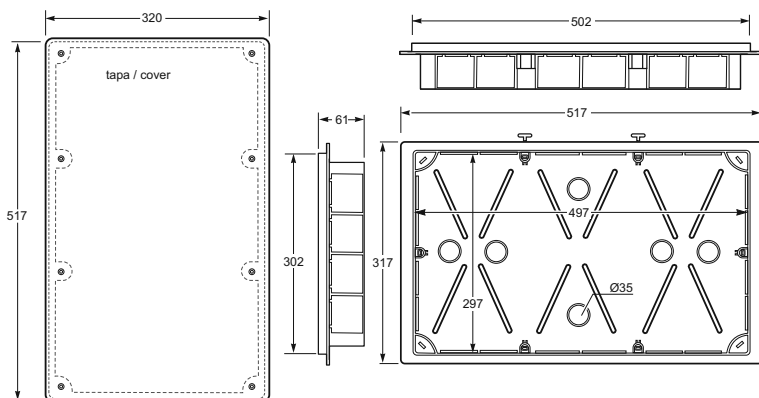

Krabice / Box - Objč. / Item **3221**

Rozměry / Dimensions	
Výška / Height	100
Šířka / Width	170
Hloubka / Deep	40

Počet modulů / Modules	-
Mechanická odolnost / Impact resistance	IK07
Rozměrová a tvarová stálost / Dimensional stability	-25°C + 85°C
Zkouška žhavou smyčkou / Glow wire test	650°C

Normy / Norm: EN 60670-1

Krabice / Box - Objč. / Item **3222**

Rozměry / Dimensions	
Výška / Height	217
Šířka / Width	317
Hloubka / Deep	60

Počet modulů / Modules	-
Mechanická odolnost / Impact resistance	IK07
Rozměrová a tvarová stálost / Dimensional stability	-25°C + 85°C
Zkouška žhavou smyčkou / Glow wire test	650°C

Normy / Norm: EN 60670-1

Krabice / Box - Objč. / Item **3223**

Rozměry / Dimensions	
Výška / Height	317
Šířka / Width	517
Hloubka / Deep	60

Počet modulů / Modules	-
Mechanická odolnost / Impact resistance	IK07
Rozměrová a tvarová stálost / Dimensional stability	-25°C + 85°C
Zkouška žhavou smyčkou / Glow wire test	650°C

Normy / Norm: EN 60670-1

Krabice pro jednotku klimatizace / Pre installation air conditioning box - Objč. / Item **3208**

Rozměry / Dimensions	
Výška / Height	396
Šířka / Width	154
Hloubka / Deep	55

Počet modulů / Modules	-
Mechanická odolnost / Impact resistance	IK07
Rozměrová a tvarová stálost / Dimensional stability	-25°C + 85°C
Zkouška žhavou smyčkou / Glow wire test	650°C