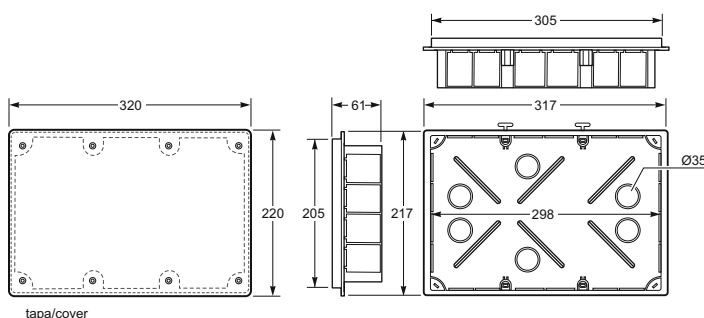

Krabice / Box - Objč. / Item **3221**

Rozměry / Dimensions	
Výška / Height	100
Šířka / Width	170
Hloubka / Deep	40

Počet modulů / Modules	-
Mechanická odolnost / Impact resistance	IK07
Rozměrová a tvarová stálost / Dimensional stability	-25°C + 85°C
Zkouška žhavou smyčkou / Glow wire test	650°C

Normy / Norm: EN 60670-1

Krabice / Box - Objč. / Item **3222**

Rozměry / Dimensions	
Výška / Height	217
Šířka / Width	317
Hloubka / Deep	60

Počet modulů / Modules	-
Mechanická odolnost / Impact resistance	IK07
Rozměrová a tvarová stálost / Dimensional stability	-25°C + 85°C
Zkouška žhavou smyčkou / Glow wire test	650°C

Normy / Norm: EN 60670-1

Krabice / Box - Objč. / Item **3223**

Rozměry / Dimensions	
Výška / Height	317
Šířka / Width	517
Hloubka / Deep	60

Počet modulů / Modules	-
Mechanická odolnost / Impact resistance	IK07
Rozměrová a tvarová stálost / Dimensional stability	-25°C + 85°C
Zkouška žhavou smyčkou / Glow wire test	650°C

Normy / Norm: EN 60670-1

Krabice pro jednotku klimatizace / Pre installation air conditioning box - Objč. / Item **3208**

Rozměry / Dimensions	
Výška / Height	396
Šířka / Width	154
Hloubka / Deep	55

Počet modulů / Modules	-
Mechanická odolnost / Impact resistance	IK07
Rozměrová a tvarová stálost / Dimensional stability	-25°C + 85°C
Zkouška žhavou smyčkou / Glow wire test	650°C