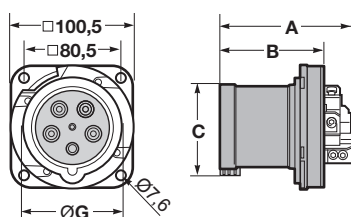

IP54 Splashproof

SpeedPRO IP54 55x55  
Prívodky vestavné přímé / Straight panel plug

Počet pólů	16A	
	3	4
A	55	55
B	55	55
C	44	44
D	44	44
f	48	48
g	15	15
Typ svorky	Šroubové svorky / Screw terminals	
Laněný vodič (mm <sup>2</sup> )	1-2,5	
Hmotnost (g)	89	109

IP54 Splashproof

SpeedPRO IP65  
Prívodky vestavné přímé / Straight panel plug

Počet pólů	63A		
	3	4	5
A	270	270	270
B	114	114	114
C	175	175	175
G	14,5-34	14,5-34	14,5-34
Typ svorky	Šroubové svorky / Screw terminals		
Laněný vodič (mm <sup>2</sup> )	6-16		
Hmotnost (g)	585	600	620