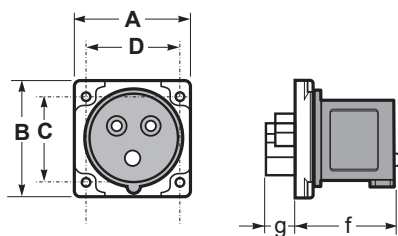

Prívodky vestavné přímé SpeedPRO | SpeedPRO straight panel plugs

SpeedPRO IP54 75x75 16A / 75x75 32A  
Prívodky vestavné přímé / Straight panel plug

Počet pólů	16A			32A		
	3	4	5	3	4	5
A	75	75	75	75	75	75
B	75	75	75	75	75	75
C	60	60	60	60	60	60
D	60	60	60	60	60	60
f	48	48	48	57	57	57
g	15	15	15	18	18	18
Typ svorky	Šroubové svorky / Screw terminals					
Laněný vodič (mm <sup>2</sup> )	1-2,5			2,5-6		
Hmotnost (g)	89	109	124	131	151	174

- Se šroubovými připojovacími svorkami
- Materiál pouzdra: PA6/ABS
- Materiál kontaktů: mosaz
- Chráněno proti stříkající vodě ze všech stran (IP54)

- With screw terminals
- Housing material: PA6/ABS
- Contacts: Brass

IP54 Splashproof

SpeedPRO IP54 55x55  
Prívodky vestavné přímé / Straight panel plug

Počet pólů	16A	
	3	4
A	55	55
B	55	55
C	44	44
D	44	44
f	48	48
g	15	15
Typ svorky	Šroubové svorky / Screw terminals	
Laněný vodič (mm <sup>2</sup> )	1-2,5	
Hmotnost (g)	89	109

IP54 Splashproof

SpeedPRO IP65  
Prívodky vestavné přímé / Straight panel plug

Počet pólů	63A		
	3	4	5
A	270	270	270
B	114	114	114
C	175	175	175
G	14,5-34	14,5-34	14,5-34
Typ svorky	Šroubové svorky / Screw terminals		
Laněný vodič (mm <sup>2</sup> )	6-16		
Hmotnost (g)	585	600	620