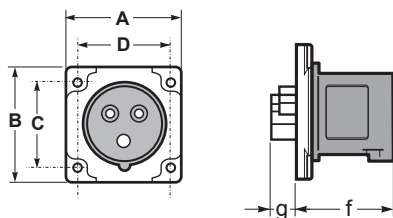

Prívodky vestavné přímé SpeedPRO | SpeedPRO straight panel plugs

SpeedPRO IP54 75x75 16A / 75x75 32A  
Prívodky vestavné přímé / Straight panel plug

Počet pólů	16A			32A		
	3	4	5	3	4	5
A	75	75	75	75	75	75
B	75	75	75	75	75	75
C	60	60	60	60	60	60
D	60	60	60	60	60	60
f	48	48	48	57	57	57
g	15	15	15	18	18	18
Typ svorky	Šroubové svorky / Screw terminals					
Laněný vodič (mm <sup>2</sup> )	1-2,5			2,5-6		
Hmotnost (g)	89	109	124	131	151	174

IP54 Splashproof

SpeedPRO IP54 55x55  
Prívodky vestavné přímé / Straight panel plug

Počet pólů	16A	
	3	4
A	55	55
B	55	55
C	44	44
D	44	44
f	48	48
g	15	15
Typ svorky	Šroubové svorky / Screw terminals	
Laněný vodič (mm <sup>2</sup> )	1-2,5	
Hmotnost (g)	89	109

IP54 Splashproof

SpeedPRO IP65  
Prívodky vestavné přímé / Straight panel plug

Počet pólů	63A		
	3	4	5
A	270	270	270
B	114	114	114
C	175	175	175
G	14,5-34	14,5-34	14,5-34
Typ svorky	Šroubové svorky / Screw terminals		
Laněný vodič (mm <sup>2</sup> )	6-16		
Hmotnost (g)	585	600	620