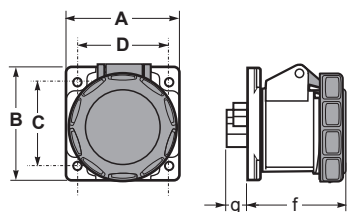

Zásuvky vestavné přímé SpeedPRO | SpeedPRO straight panel sockets

SpeedPRO IP54

Zásuvky vestavné přímé / Straight panel socket

Počet pólů	16A			32A		
	3	4	5	3	4	5
A	75	75	75	75	75	75
B	75	75	75	75	75	75
C	60	60	60	60	60	60
D	60	60	60	60	60	60
f	55	48	58	67	67	67
g	15	15	15	20	20	20
Typ svorky	Šroubové svorky / Screw terminals					
Laněný vodič (mm ²)	1-2,5			2,5-6		
Hmotnost (g)	138	152	175	203	210	245

IP54 Splashproof

SpeedPRO IP67

Zásuvky vestavné přímé / Straight panel socket

Počet pólů	16A			32A		
	3	4	5	3	4	5
A	75	75	75	75	75	75
B	75	75	75	75	75	75
C	60	60	60	60	60	60
D	60	60	60	60	60	60
f	62	62	65	72	72	72
g	15	15	15	20	20	20
Typ svorky	Šroubové svorky / Screw terminals					
Laněný vodič (mm ²)	1-2,5			2,5-6		
Hmotnost (g)	156	170	192	227	234	270

IP67 Watertight

SpeedPRO IP67

Zásuvky vestavné přímé / Straight panel socket

Počet pólů	63A		
	3	4	5
A	100	100	100
B	100	100	100
C	80	80	80
D	80	80	80
f	100	100	100
g	28	28	28
Typ svorky	Šroubové svorky / Screw terminals		
Laněný vodič (mm ²)	6-16		
Hmotnost (g)	615	628	635