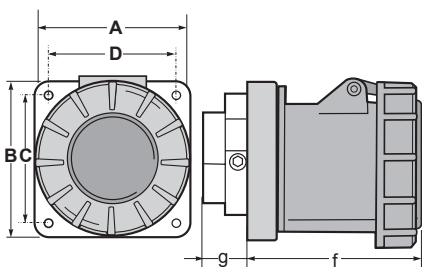

IP67 Watertight

SpeedPRO IP67

Zásuvky vestavné přímé / Straight panel socket

Počet pólů	63A		
	3	4	5
A	100	100	100
B	100	100	100
C	80	80	80
D	80	80	80
f	100	100	100
g	28	28	28
Typ svorky	Šroubové svorky / Screw terminals		
Laněný vodič (mm ²)	6-16		
Hmotnost (g)	615	628	635

- Se šroubovými přípojevacími svorkami
- Materiál pouzdra: PA6/ABS
- Materiál kontaktů: mosaz
- Chráněno proti dočasnému ponoření do vody (IP67)

- With Allen screw terminals
- Housing material: PA6/ABS
- Contacts: Brass
- To order with Pilot contact add please a *P, eg. 24374P
- Possibility to mount in Aqua combi enclosures using the adaptor plate ref. 3909

IP67 Watertight

SpeedPRO IP67

Zásuvky vestavné přímé / Straight panel socket

Počet pólů	125A		
	3	4	5
A	120	120	120
B	120	120	120
C	100	100	100
D	100	100	100
f	101	101	101
g	48	48	48
Typ svorky	Šroubové svorky / Screw terminals		
Laněný vodič (mm ²)	16-50		
Hmotnost (g)	752	890	986