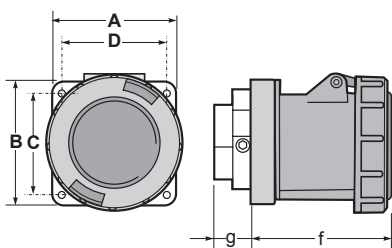

IP54 Splashproof

SpeedPRO IP67

Zásuvky vestavné přímé / Straight panel socket

Počet pólů	16A			32A		
	3	4	5	3	4	5
A	75	75	75	75	75	75
B	75	75	75	75	75	75
C	60	60	60	60	60	60
D	60	60	60	60	60	60
f	62	62	65	72	72	72
g	15	15	15	20	20	20
Typ svorky	Šroubové svorky / Screw terminals					
Laněný vodič (mm ²)	1-2,5			2,5-6		
Hmotnost (g)	156	170	192	227	234	270

IP67 Watertight

SpeedPRO IP67

Zásuvky vestavné přímé / Straight panel socket

Počet pólů	63A		
	3	4	5
A	100	100	100
B	100	100	100
C	80	80	80
D	80	80	80
f	100	100	100
g	28	28	28
Typ svorky	Šroubové svorky / Screw terminals		
Laněný vodič (mm ²)	6-16		
Hmotnost (g)	615	628	635

IP67 Watertight

SpeedPRO IP67

Zásuvky vestavné přímé / Straight panel socket

Počet pólů	125A		
	3	4	5
A	120	120	120
B	120	120	120
C	100	100	100
D	100	100	100
f	101	101	101
g	48	48	48
Typ svorky	Šroubové svorky / Screw terminals		
Laněný vodič (mm ²)	16-50		
Hmotnost (g)	752	890	986