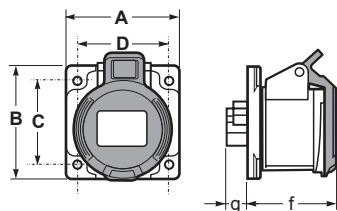

Zásuvky vestavné přímé SpeedPRO | SpeedPRO straight panel sockets

SpeedPRO IP54

Zásuvky vestavné přímé / Straight panel socket

Počet pólů	16A			32A		
	3	4	5	3	4	5
A	75	75	75	75	75	75
B	75	75	75	75	75	75
C	60	60	60	60	60	60
D	60	60	60	60	60	60
f	55	48	58	67	67	67
g	15	15	15	20	20	20
Typ svorky	Šroubové svorky / Screw terminals					
Laněný vodič (mm ²)	1-2,5			2,5-6		
Hmotnost (g)	138	152	175	203	210	245

IP54 Splashproof

SpeedPRO IP67

Zásuvky vestavné přímé / Straight panel socket

Počet pólů	16A			32A		
	3	4	5	3	4	5
A	75	75	75	75	75	75
B	75	75	75	75	75	75
C	60	60	60	60	60	60
D	60	60	60	60	60	60
f	62	62	65	72	72	72
g	15	15	15	20	20	20
Typ svorky	Šroubové svorky / Screw terminals					
Laněný vodič (mm ²)	1-2,5			2,5-6		
Hmotnost (g)	156	170	192	227	234	270