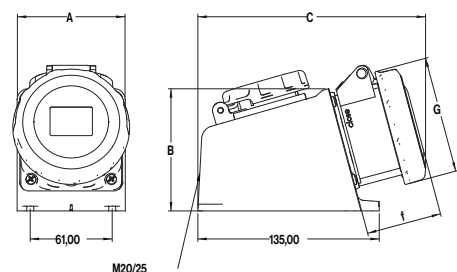

IP67 Watertight

SpeedPRO IP67

Zásuvky nástěnné kombinované / Wall-mounted socket

Počet pólů	16A		
	3	4	5
A	80,5	80,5	80,5
B	91	91	91
C	167	168	168
G	70	77	87
f	56	56	56
Typ svorky	Šroubové svorky / Screw terminals		
Laněný vodič (mm <sup>2</sup> )	1-2,5		
Hmotnost (g)	479	479	479

IP67 Watertight

SpeedPRO IP67

Zásuvky nástěnné kombinované / Wall-mounted socket

Počet pólů	32A		
	3	4	5
A	80,5	80,5	80,5
B	91	91	91
C	177	177	177
G	92	92	99
f	64	64	64
Typ svorky	Šroubové svorky / Screw terminals		
Laněný vodič (mm <sup>2</sup> )	2,5-6		
Hmotnost (g)	447	447	447