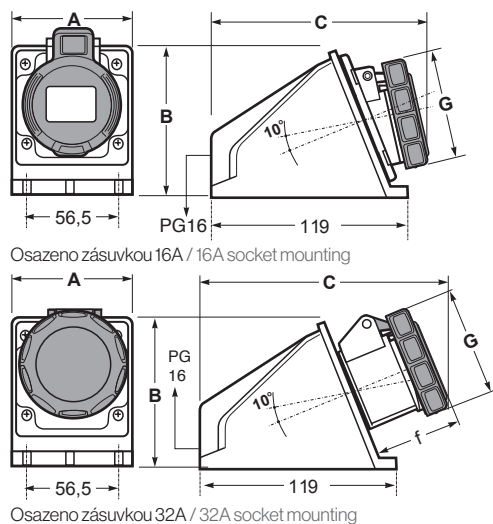

Zásuvky nástěnné IP67 SpeedPRO | SpeedPRO IP67 wall-mounted sockets

SpeedPRO IP67

Zásuvky nástěnné / Wall-mounted socket

Počet pólů	16A			32A		
	3	4	5	3	4	5
A	81	81	81	81	81	81
B	97	97	97	97	97	97
C	158	158	159	176	176	176
G	70	78	85	92	92	99,5
f	48	48	48	57	57	57
Typ svorky	Šroubové svorky / Screw terminals					
Laněný vodič (mm <sup>2</sup> )	1-2,5			2,5-6		
Hmotnost (g)	290	302	320	327	335	367

IP67 Watertight

SpeedPRO IP67

Zásuvky nástěnné kombinované / Wall-mounted socket

Počet pólů	16A		
	3	4	5
A	80,5	80,5	80,5
B	91	91	91
C	167	168	168
G	70	77	87
f	56	56	56
Typ svorky	Šroubové svorky / Screw terminals		
Laněný vodič (mm <sup>2</sup> )	1-2,5		
Hmotnost (g)	479	479	479

IP67 Watertight

SpeedPRO IP67

Zásuvky nástěnné kombinované / Wall-mounted socket

Počet pólů	32A		
	3	4	5
A	80,5	80,5	80,5
B	91	91	91
C	177	177	177
G	92	92	99
f	64	64	64
Typ svorky	Šroubové svorky / Screw terminals		
Laněný vodič (mm <sup>2</sup> )	2,5-6		
Hmotnost (g)	447	447	447