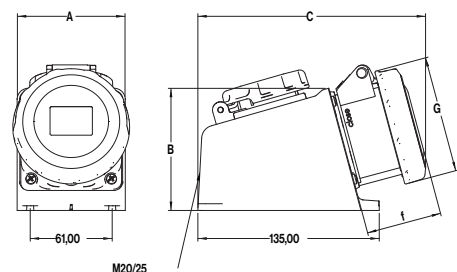

Zásuvky nástěnné IP67 SpeedPRO | SpeedPRO IP67 wall-mounted sockets

SpeedPRO IP67

Zásuvky nástěnné / Wall-mounted socket

Počet pólů	16A			32A		
	3	4	5	3	4	5
A	81	81	81	81	81	81
B	97	97	97	97	97	97
C	158	158	159	176	176	176
G	70	78	85	92	92	99,5
f	48	48	48	57	57	57
Typ svorky	Šroubové svorky / Screw terminals					
Laněný vodič (mm <sup>2</sup> )	1-2,5			2,5-6		
Hmotnost (g)	290	302	320	327	335	367

IP67 Watertight

SpeedPRO IP67

Zásuvky nástěnné kombinované / Wall-mounted socket

Počet pólů	16A		
	3	4	5
A	80,5	80,5	80,5
B	91	91	91
C	167	168	168
G	70	77	87
f	56	56	56
Typ svorky	Šroubové svorky / Screw terminals		
Laněný vodič (mm <sup>2</sup> )	1-2,5		
Hmotnost (g)	479	479	479