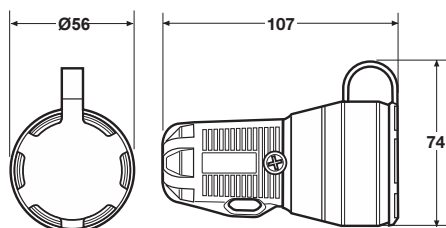

Gumové spojky IP54 / Rubber socket IP54 - Obj.č. / Item **2167**

6

Amp.	Počet pólů	Balení	250V 50/60Hz
16	2P+TTL	6	2167

Gumové spojky IP54 / Rubber socket IP54 - Obj.č. / Item **2167F**

6

Amp.	Počet pólů	Balení	250V 50/60Hz
16	2P+TTL	6	2167F