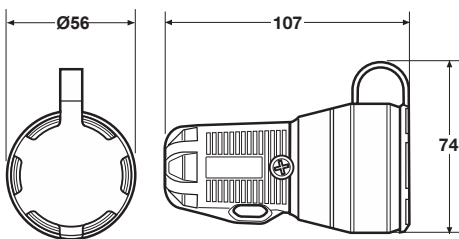

Famatel. 1.5 VIDLICE A SPOJKY 230V PRO DOMOVNÍ I PRŮMYSLOVÉ POUŽITÍ IP54
1.5 SCHUKO SOCKETS AND PINS FOR IP54 INDUSTRIAL USE

Gumové vidlice IP54 / Rubber plug IP54 - Obj.č. / Item **1167**

10

Amp.	Počet pólů	Balení	250V 50/60Hz
16	2P+TTL	10	1167

Gumové spojky IP54 / Rubber socket IP54 - Obj.č. / Item **2167**

6

Amp.	Počet pólů	Balení	250V 50/60Hz
16	2P+TTL	6	2167

Gumové spojky IP54 / Rubber socket IP54 - Obj.č. / Item **2167F**

6

Amp.	Počet pólů	Balení	250V 50/60Hz
16	2P+TTL	6	2167F