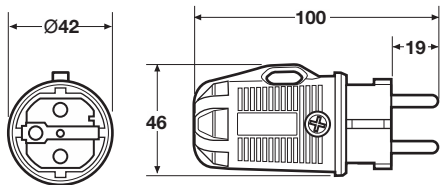

Famatel. 1.5 VIDLICE A SPOJKY 230V PRO DOMOVNÍ I PRŮMYSLOVÉ POUŽITÍ IP54
1.5 SCHUKO SOCKETS AND PINS FOR IP54 INDUSTRIAL USE

Gumové vidlice IP54 / Rubber plug IP54 - Obj.č. / Item **1167**

10

Amp.	Počet pólů	Balení	250V 50/60Hz
16	2P+TTL	10	1167

Gumové spojky IP54 / Rubber socket IP54 - Obj.č. / Item **2167**

6

Amp.	Počet pólů	Balení	250V 50/60Hz
16	2P+TTL	6	2167

Gumové spojky IP54 / Rubber socket IP54 - Obj.č. / Item **2167F**

6

Amp.	Počet pólů	Balení	250V 50/60Hz
16	2P+TTL	6	2167F