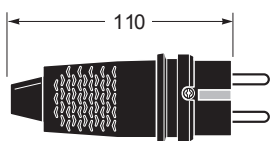

Vidlice a spojky IP44 | plugs, sockets IP44

Akce a události/ Events

Technické parametry / General characteristics

Barva Color	Mechanická odolnost Impact resistance	Odolnost šíření plamene Auto-extinguishing degree	Tvarová a rozměrová stálost Dimensional stability	Zkouška žhavou smyčkou Glow wire test	Normy Norm
Černá Black	IK07	Samozhášivé Auto-extinguishing	-25° + 85°	750°C aktivní části, 650°C ostatní 750°C active parts, 650°C other parts	UNE 20315-2-5 UNE 20315-1-1 UNE 20315-1-2

Vidlice / Plug - Ref. Item **1107**

10

- Gumová vidlice 16A/250V-, IP44
- Rubber plug with earth 16A/250V-, IP44

Obj. č. / Item **1107**

Spojky / Socket - Ref. Item **2108 / 2109**

10

- Gumová spojka 16A/250V-, IP44
- Trailing rubber socket with earth 16A/250V-, IP44