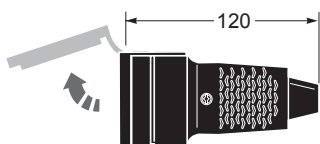

Vidlice / Plug - Ref. Item **1107**

10

- Gumová vidlice 16A/250V-, IP44
- Rubber plug with earth 16A/250V-, IP44

Obj. č. / Item **1107**

Spojky / Socket - Ref. Item **2108 / 2109**

10

- Gumová spojka 16A/250V-, IP44
- Trailing rubber socket with earth 16A/250V-, IP44