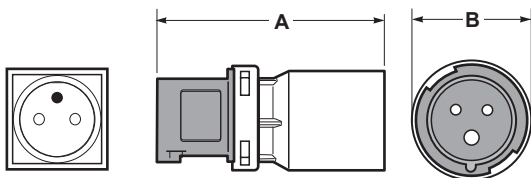

Obj.č. / Item **13912**

Adaptér domovní - průmyslový IP20 / Domestic-industrial IP20

12

Obj.č. / Item			139101
	A	B	
Rozměry	76	60	
Vstup / Entry	Vidlice CEE 16A/250V-2P+PE 6h		
Výstup / Outlet	Zásuvka s ochranným kolíkem 16A/250V		
Hmotnost (g)	164		