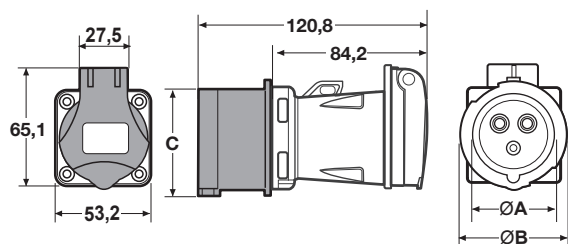

Adaptéry SpeedPRO | SpeedPRO industrial adaptors

12

Obj.č. / Item		13912
	A	B
Rozměry	80	60
Vstup / Entry	Domovní vidlice 16A/250V	
Výstup / Outlet	Vidlice CEE 16A/250V-2P+PE 6h	
Hmotnost (g)	164	

Adaptér domovní - průmyslový IP20 / Domestic-industrial IP20

12

Obj.č. / Item			139101
	A	B	
Rozměry	76	60	
Vstup / Entry	Vidlice CEE 16A/250V-2P+PE 6h		
Výstup / Outlet	Zásuvka s ochranným kolíkem 16A/250V		
Hmotnost (g)	164		

10

Obj.č. / Item		13910	
Výstup / Outlet	Zásuvka Schuko 16A/250V		
Obj.č. / Item			13910FR
Výstup / Outlet	Zásuvka s ochranným kolíkem 16A/250V		
	A	B	C
Rozměry	43,2 / 3P	56 / 3P	46,5 / 3P
	56 / 5P	68 / 5P	60,5 / 5P
Vstup / Entry	Vidlice CEE 16A/250V-2P+PE 6h		
Hmotnost (g)	155		

Obj.č. / Item **13910**

Adaptér průmyslový - domovní IP54 / Adaptor IP54

10

Obj.č. / Item		13922	
Výstup / Outlet	Zásuvka Schuko 16A/250V		
Obj.č. / Item			13922FR
Výstup / Outlet	Zásuvka s ochranným kolíkem 16A/250V		
	A	B	C
Rozměry	43,2 / 3P	56 / 3P	46,5 / 3P
	56 / 5P	68 / 5P	60,5 / 5P
Vstup / Entry	Vidlice CEE / vidlice 400V, 16A 5p		
Hmotnost (g)	185