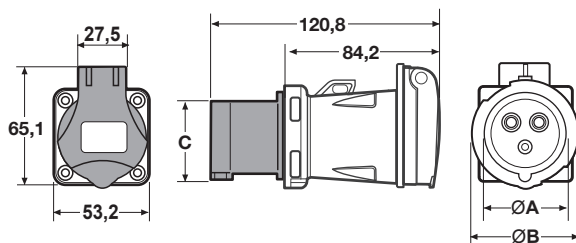

Obj.č. / Item **13912**

Adaptér domovní - průmyslový IP20 / Domestic-industrial IP20

12

Obj.č. / Item			139101
	A	B	
Rozměry	76	60	
Vstup / Entry	Vidlice CEE 16A/250V-2P+PE 6h		
Výstup / Outlet	Zásuvka s ochranným kolíkem 16A/250V		
Hmotnost (g)	164		

Obj.č. / Item **139101**

Adaptér průmyslový - domovní IP54 / Adaptor IP54

10

Obj.č. / Item		13910	
Výstup / Outlet	Zásuvka Schuko 16A/250V		
Obj.č. / Item			13910FR
Výstup / Outlet	Zásuvka s ochranným kolíkem 16A/250V		
	A	B	C
Rozměry	43,2 / 3P	56 / 3P	46,5 / 3P
	56 / 5P	68 / 5P	60,5 / 5P
Vstup / Entry	Vidlice CEE 16A/250V-2P+PE 6h		
Hmotnost (g)	155		