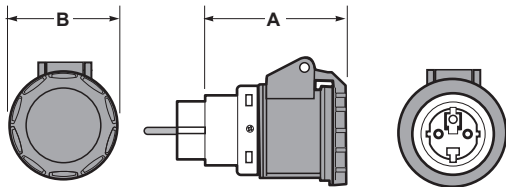

Adaptéry SpeedPRO | SpeedPRO industrial adaptors

Adaptér domovní - průmyslový IP20 / Domestic-industrial IP20

12