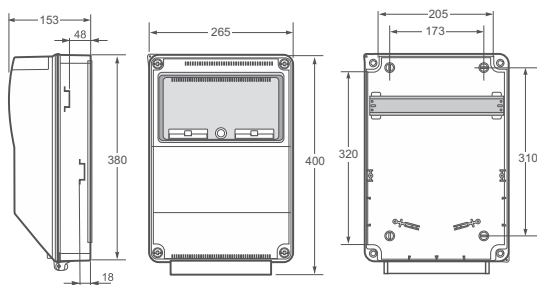

Zásuvkové skříně a stojany pro karavany a kempy

Zásuvková skříň pro karavany a kempy IP54

1

Obj.č. / Item **v364**

- Zásuvky: 2x 230V / 16A  
2x 230V CEE
- Přístroje: 4x kombi chránič 16/1N/B/003
- Použité pouzdro: 3958

Obj.č. / Item **v364**

Zásuvková skříň pro karavany a kempy IP54

1

Obj.č. / Item **v376**

- Zásuvky: 4x 230V / 16A  
2x 230V CEE
- Přístroje: 6x kombi chránič 16/1N/B/003
- Použité pouzdro: 3959

Obj.č. / Item **v376**

Kovový stojan AcquaCamping

1

- Zásuvkovou skříň v kovovém stojanu  
Vám osadíme na míru dle Vašich požadavků

Obj.č. / Item **7100**

- Vhodné pro pouzdro: 3958
- Výška 1440 mm
- Šířka 330 mm
- Hloubka 225 mm
- Barva zelená

Obj.č. / Item **7100**

Kovový stojan AcquaCamping

1

- Zásuvkovou skříň v kovovém stojanu  
Vám osadíme na míru dle Vašich požadavků

Obj.č. / Item **7101**

- Vhodné pro pouzdro: 3959
- Výška 1440 mm
- Šířka 370 mm
- Hloubka 225 mm
- Barva zelená