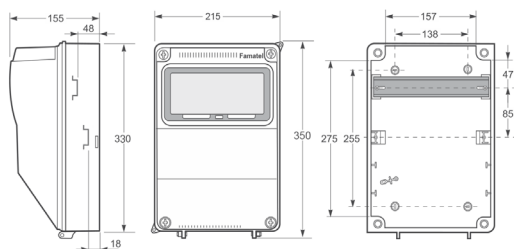

Zásuvkové skříně a stojany pro karavany a kempy

Zásuvková skříň pro karavany a kempy IP54

1

Obj.č. / Item **v364**

- Zásuvky: 2x 230V / 16A  
2x 230V CEE
- Přístroje: 4x kombi chránič 16/1N/B/003
- Použité pouzdro: 3958

Obj.č. / Item **v364**

Zásuvková skříň pro karavany a kempy IP54

1

Obj.č. / Item **v376**

- Zásuvky: 4x 230V / 16A  
2x 230V CEE
- Přístroje: 6x kombi chránič 16/1N/B/003
- Použité pouzdro: 3959

Obj.č. / Item **v376**

Kovový stojan AcquaCamping

1

- Zásuvkovou skříň v kovovém stojanu  
Vám osadíme na míru dle Vašich požadavků

Obj.č. / Item **7100**

- Vhodné pro pouzdro: 3958
- Výška 1440 mm
- Šířka 330 mm
- Hloubka 225 mm
- Barva zelená

Obj.č. / Item **7100**

Kovový stojan AcquaCamping

1

- Zásuvkovou skříň v kovovém stojanu  
Vám osadíme na míru dle Vašich požadavků

Obj.č. / Item **7101**

- Vhodné pro pouzdro: 3959
- Výška 1440 mm
- Šířka 370 mm
- Hloubka 225 mm
- Barva zelená