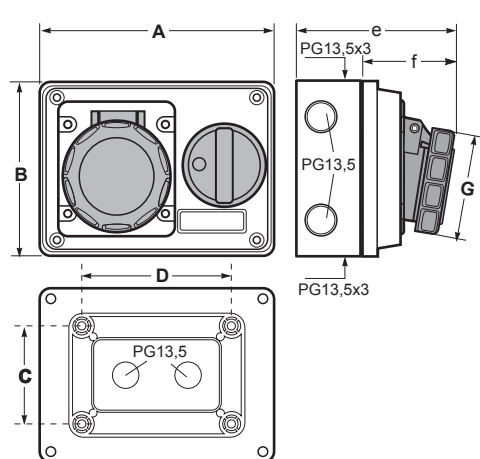

Počet pólů	16A			32A		
	3	4	5	3	4	5
A	155	155	155	155	155	155
B	115	115	115	115	115	115
C	72	72	72	72	72	72
D	113	113	113	113	113	113
e	105	108	111	115	115	115
f	50	53	56	58	63	70
G	62	62	62	82	83	90
Typ svorky	Šroubové svorky / Screw terminals					
Laněný vodič (mm ²)	1-2,5			2,5-6		
Hmotnost (g)	521	531	541	584	594	614

- Se šroubovými připojovacími svorkami
- Materiál pouzdra: PA6/ABS
- Materiál kontaktů: poniklovaná mosaz
- Mechanické blokování

IP54 Chráněno proti stříkající vodě ze všech stran

- With screw terminals
- Housing material: PA6/ABS
- Contacts: Nickel-plated contacts
- Mechanical Interlocked

IP54 Splashproof

SpeedPRO IP67

Horizontální blokové zásuvky pro nástěnnou montáž / Switched interlocked wall-mounted socket horizontal

Počet pólů	16A			32A		
	3	4	5	3	4	5
A	155	155	155	155	155	155
B	115	115	115	115	115	115
C	72	72	72	72	72	72
D	113	113	113	113	113	113
e	107	111	114	117	118	119
f	60	62	62	70	70	70
G	70	78	85	92	92	99
Typ svorky	Šroubové svorky / Screw terminals					
Laněný vodič (mm ²)	1-2,5			2,5-6		
Hmotnost (g)	534	544	584	599	614	644