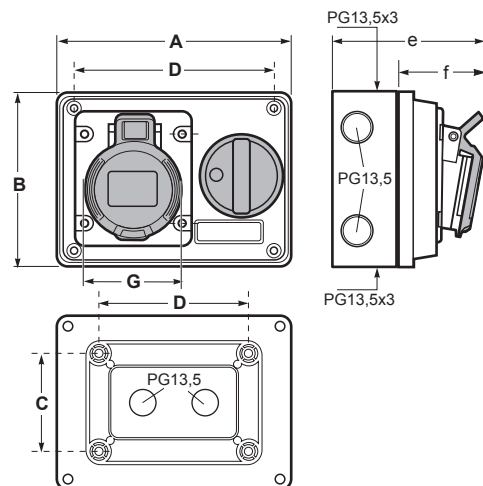

Famatel® 2.1 ZÁSUVKY BLOKOVANÉ NÁSTĚNNÉ IP54/IP67

2.1 SURFACE INTERLOCKING SOCKETS

Horizontální blokové zásuvky SpeedPRO | SpeedPRO switched interlocked wall-mounted socket horizontal

SpeedPRO IP54

Horizontální blokové zásuvky pro nástěnnou montáž / Switched interlocked wall-mounted socket horizontal

Počet pólů	16A			32A		
	3	4	5	3	4	5
A	155	155	155	155	155	155
B	115	115	115	115	115	115
C	72	72	72	72	72	72
D	113	113	113	113	113	113
e	105	108	111	115	115	115
f	50	53	56	58	63	70
G	62	62	62	82	83	90
Typ svorky	Šroubové svorky / Screw terminals					
Laněný vodič (mm ²)	1-2,5			2,5-6		
Hmotnost (g)	521	531	541	584	594	614

IP54 Splashproof

SpeedPRO IP67

Horizontální blokové zásuvky pro nástěnnou montáž / Switched interlocked wall-mounted socket horizontal

Počet pólů	16A			32A		
	3	4	5	3	4	5
A	155	155	155	155	155	155
B	115	115	115	115	115	115
C	72	72	72	72	72	72
D	113	113	113	113	113	113
e	107	111	114	117	118	119
f	60	62	62	70	70	70
G	70	78	85	92	92	99
Typ svorky	Šroubové svorky / Screw terminals					
Laněný vodič (mm ²)	1-2,5			2,5-6		
Hmotnost (g)	534	544	584	599	614	644

2

16	3	1	25114	25116	25148
	4	1	25115	25117	25119
	5	1	25144	25118	25120
32	3	1	25140	25123	25149
	4	1	25121	25124	25126
	5	1	25145	25125	25127

3

4

5

Obj. č. / Item 25116

6

16	3	1	25128	25108	25150
	4	1	25129	25130	25109
	5	1	25146	25131	25110
32	3	1	25132	25111	25151
	4	1	25133	25134	25112
	5	1	25147	25141	25113