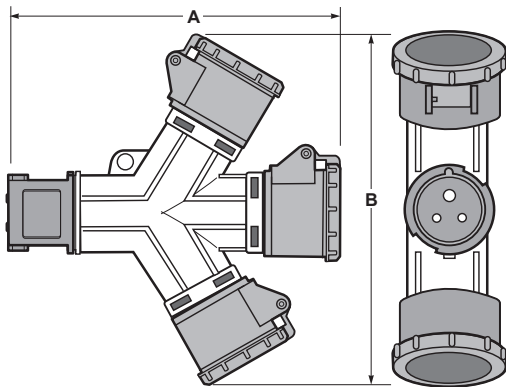

### Vícenásobný adaptér SpeedPRO | SpeedPRO multiple industrial adaptors

Vícenásobný adaptér IP54  
Multiple adaptors low voltage 50/60 Hz IP54

Rozměry		Amp.	Počet pólů Poles	Hmotnost (g)
A	B			
230	220	16	2P + PE	530
230	220	16	3P + PE	563
270	265	16	3P + N + PE	585
285	275	32	2P + PE	605
285	275	32	3P + PE	620
285	280	32	3P + N + PE	678