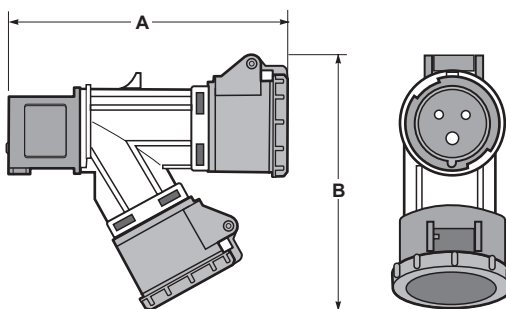

Vícenásobný adaptér IP54
Multiple adaptors low voltage 50/60 Hz IP54

Rozměry		Amp.	Počet pólů Poles	Hmotnost (g)
A	B			
160	168	16	2P + PE	390
160	168	16	3P + PE	450