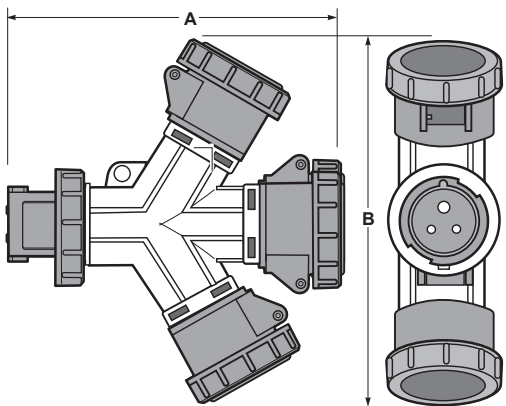

## 3.2 MULTIPLE ADAPTORS IP54/IP67

### Vícenásobný adaptér SpeedPRO | SpeedPRO multiple industrial adaptors

Vícenásobný adaptér IP54  
Multiple adaptors low voltage 50/60 Hz IP54

Rozměry		Amp.	Počet pólů Poles	Hmotnost (g)
A	B			
230	220	16	2P + PE	530
230	220	16	3P + PE	563
270	265	16	3P + N + PE	585
285	275	32	2P + PE	605
285	275	32	3P + PE	620
285	280	32	3P + N + PE	678

Vícenásobný adaptér IP67  
Multiple adaptors low voltage 50/60 Hz IP67

Rozměry		Amp.	Počet pólů Poles	Hmotnost (g)
A	B			
235	230	16	2P + PE	987
235	230	16	3P + PE	995
270	265	16	3P + N + PE	1010
285	280	32	2P + PE	1018
285	280	32	3P + PE	1035
285	285	32	3P + N + PE	1075