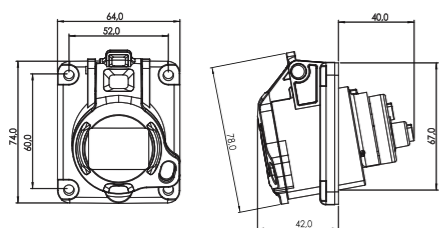

Uzamykatelné zásuvky a vidlice SpeedPRO | SpeedPRO Lockable sockets and plugs

SpeedPRO IP44-54 Vestavná uzamykatelná zásuvka / Panel socket for lock

Počet pólů	16A
Typ svorky	3
Typ svorky	Šroubové svorky
Flexibilní kabel (mm²)	1-2,5
Hmotnost (g)	115

- Se šroubovými přípojovacími svorkami
- Materiál: PA6
- Kontakty: Mosazné
- Stupeň krytí: IP44-54

- With With screw terminals
- Housing material: PA6
- Contacts: Brass
- Degree of protection: IP44-54

3P = 2P + T

Ampéry	Počet pólů	Balení	Póly: 3P H.úhel: 6h	230 V 50/60 Hz
16	3	10	23238L