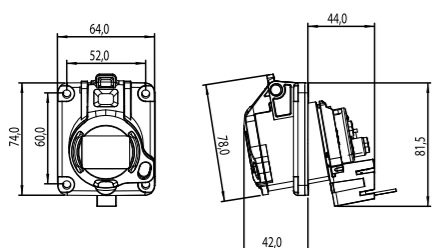

- Se šroubovými přípojovacími svorkami
- Materiál: PA6
- Kontakty: Mosazné
- Stupeň krytí: IP44-54

- With With screw terminals
- Housing material: PA6
- Contacts: Brass
- Degree of protection: IP44-54

3P = 2P + T

Ampéry	Počet pólů	Balení	Póly: 3P H.úhel: 6h	<b>230 V</b> 50/60 Hz
16	3	10	<b>23238L</b>	

Obj. č. / Item **23238L** CE

SpeedPRO IP44-54 Vestavná uzamykatelná zásuvka s mikrospínačem / Microswitch panel socket for lock

Počet pólů	16A
Typ svorky	3
Typ svorky	Šroubové svorky
Flexibilní kabel (mm <sup>2</sup> )	1-2,5
Hmotnost (g)	140

- Se šroubovými přípojovacími svorkami
- Materiál: PA6
- Kontakty: Mosazné
- Stupeň krytí: IP44-54

Počet pólů	16A
Typ svorky	3
Typ svorky	Šroubové svorky
Flexibilní kabel (mm <sup>2</sup> )	1-2,5
Hmotnost (g)	162

- Se šroubovými přípojovacími svorkami
- Materiál: PA6
- Kontakty: Poniklované
- Stupeň krytí: IP44-54