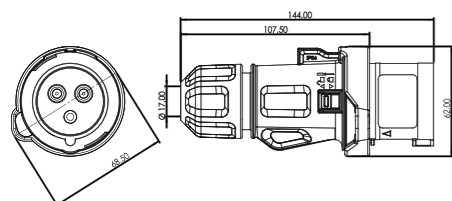

SpeedPRO IP44-54 Uzamykatelná vidlice / Mobile plug for lock

Počet pólů	16A
Typ svorky	3
Typ svorky	Šroubové svorky
Flexibilní kabel (mm²)	1-2,5
Hmotnost (g)	162

- Se šroubovými přípojovacími svorkami
- Materiál: PA6
- Kontakty: Poniklované
- Stupeň krytí: IP44-54

- With With screw terminals
- Housing material: PA6
- Contacts: Nickel-plated
- Degree of protection: IP44-54

Ampéry	Počet pólů	Balení	Póly: 3P H.úhel: 6h	
16	3	10	13200L