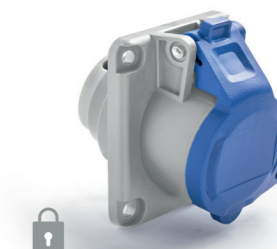

Uzamykatelné zásuvky a vidlice SpeedPRO | SpeedPRO Lockable sockets and plugs

SpeedPRO IP44-54 Vestavná uzamykatelná zásuvka / Panel socket for lock

Počet pólů	16A
Typ svorky	3
Typ svorky	Šroubové svorky
Flexibilní kabel (mm <sup>2</sup> )	1-2,5
Hmotnost (g)	115

- Se šroubovými přípojovacími svorkami
- Materiál: PA6
- Kontakty: Mosazné
- Stupeň krytí: IP44-54

- With With screw terminals
- Housing material: PA6
- Contacts: Brass
- Degree of protection: IP44-54

3P = 2P + T

Ampéry	Počet pólů	Balení	Póly: 3P H.úhel: 6h	<b>230 V</b> 50/60 Hz
16	3	10	<b>23238L</b>	

Obj. č. / Item **23238L** CE

SpeedPRO IP44-54 Vestavná uzamykatelná zásuvka s mikrospínačem / Microswitch panel socket for lock

Počet pólů	16A
Typ svorky	3
Typ svorky	Šroubové svorky
Flexibilní kabel (mm <sup>2</sup> )	1-2,5
Hmotnost (g)	140

- Se šroubovými přípojovacími svorkami
- Materiál: PA6
- Kontakty: Mosazné
- Stupeň krytí: IP44-54