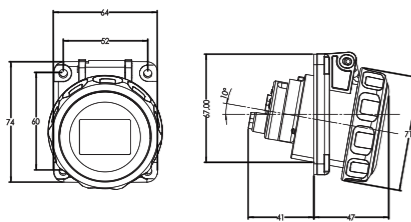

3P = 2P + T

Ampéry	Počet pólů	Balení	Póly: 3P H.úhel: 6h
16	3	10	23236

230 V
50/60 Hz

Obj. č. / Item **23236** CE

SpeedPRO IP66-67 Vestavná zásuvka 64x74 / Panel socket 64x74

Počet pólů	16A
Typ svorky	Šroubové svorky
Flexibilní kabel (mm ²)	1-2,5
Hmotnost (g)	135

Ampéry	Počet pólů	Balení	Póly: 3P H.úhel: 6h
16	3	10	23237

Obj. č. / Item **23237** CE

SpeedPRO IP44-54 Vestavná zásuvka s mikrospínačem 64x74 / Microswitch panel socket 64x74

Počet pólů	16A
Typ svorky	Šroubové svorky
Flexibilní kabel (mm ²)	1-2,5
Hmotnost (g)	137

Ampéry	Počet pólů	Balení	Póly: 3P H.úhel: 6h
16	3	10	23M236

Obj. č. / Item **23M236** CE

SpeedPRO IP66-67 Vestavná zásuvka s mikrospínačem 64x74 / Microswitch panel socket 64x74

Počet pólů	16A
Typ svorky	Šroubové svorky
Flexibilní kabel (mm ²)	1-2,5
Hmotnost (g)	162