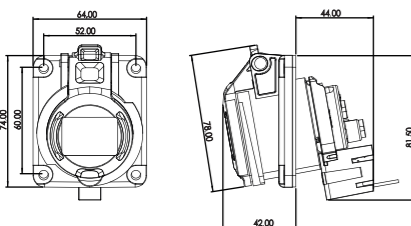

3P = 2P + T

Ampéry	Počet pólů	Balení	Póly: 3P H.úhel: 6h
16	3	10	23236

230 V
50/60 Hz

Obj. č. / Item **23236** CE

SpeedPRO IP66-67 Vestavná zásuvka 64x74 / Panel socket 64x74

Počet pólů	16A
Typ svorky	Šroubové svorky
Flexibilní kabel (mm ²)	1-2,5
Hmotnost (g)	135

- Se šroubovými přípojovacími svorkami
- Materiál: PA6
- Kontakty: Mosazné
- Stupeň krytí: IP66-67
- With With screw terminals
- Housing material: PA6
- Contacts: Brass
- Degree of protection: IP66-67

Ampéry	Počet pólů	Balení	Póly: 3P H.úhel: 6h
16	3	10	23237

Obj. č. / Item **23237** CE

SpeedPRO IP44-54 Vestavná zásuvka s mikrospínačem 64x74 / Microswitch panel socket 64x74

Počet pólů	16A
Typ svorky	Šroubové svorky
Flexibilní kabel (mm ²)	1-2,5
Hmotnost (g)	137

Ampéry	Počet pólů	Balení	Póly: 3P H.úhel: 6h
16	3	10	23M236

Obj. č. / Item **23M236** CE

SpeedPRO IP66-67 Vestavná zásuvka s mikrospínačem 64x74 / Microswitch panel socket 64x74

Počet pólů	16A
Typ svorky	Šroubové svorky
Flexibilní kabel (mm ²)	1-2,5
Hmotnost (g)	162