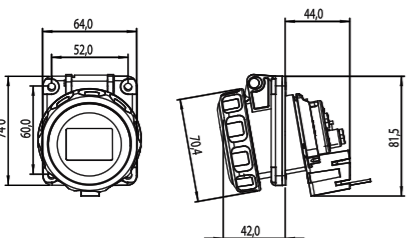

Ampéry	Počet pólů	Balení	Póly: 3P H.úhel: 6h
16	3	10	23237

Obj. č. / Item **23237** CE

SpeedPRO IP44-54 Vestavná zásuvka s mikrospínačem 64x74 / Microswitch panel socket 64x74

Počet pólů	16A
Typ svorky	Šroubové svorky
Flexibilní kabel (mm ²)	1-2,5
Hmotnost (g)	137

- Se šroubovými přípojovacími svorkami
- Materiál: PA6
- Kontakty: Mosazné
- Stupeň krytí: IP44-54
- With With screw terminals
- Housing material: PA6
- Contacts: Brass
- Degree of protection: IP44-54

Ampéry	Počet pólů	Balení	Póly: 3P H.úhel: 6h
16	3	10	23M236

Obj. č. / Item **23M236** CE

SpeedPRO IP66-67 Vestavná zásuvka s mikrospínačem 64x74 / Microswitch panel socket 64x74

Počet pólů	16A
Typ svorky	Šroubové svorky
Flexibilní kabel (mm ²)	1-2,5
Hmotnost (g)	162