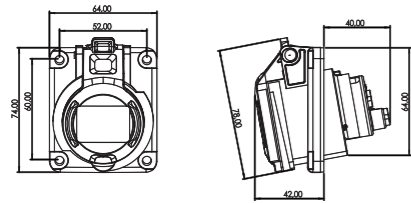

Zásuvky vestavné s mikrospínačem SpeedPRO | SpeedPRO Panel sockets with microswitch

SpeedPRO IP44-54 Vestavná zásuvka 64x74 / Panel socket 64x74

Počet pólů	16A
Typ svorky	Šroubové svorky
Flexibilní kabel (mm ²)	1-2,5
Hmotnost (g)	112

3P = 2P + T

Ampéry	Počet pólů	Balení	Póly: 3P H.úhel: 6h
16	3	10	23236

230 V
50/60 Hz

Obj. č. / Item **23236** CE

SpeedPRO IP66-67 Vestavná zásuvka 64x74 / Panel socket 64x74

Počet pólů	16A
Typ svorky	Šroubové svorky
Flexibilní kabel (mm ²)	1-2,5
Hmotnost (g)	135

Ampéry	Počet pólů	Balení	Póly: 3P H.úhel: 6h
16	3	10	23237

Obj. č. / Item **23237** CE

SpeedPRO IP44-54 Vestavná zásuvka s mikrospínačem 64x74 / Microswitch panel socket 64x74

Počet pólů	16A
Typ svorky	Šroubové svorky
Flexibilní kabel (mm ²)	1-2,5
Hmotnost (g)	137

Ampéry	Počet pólů	Balení	Póly: 3P H.úhel: 6h
16	3	10	23M236

Obj. č. / Item **23M236** CE

SpeedPRO IP66-67 Vestavná zásuvka s mikrospínačem 64x74 / Microswitch panel socket 64x74

Počet pólů	16A
Typ svorky	Šroubové svorky
Flexibilní kabel (mm ²)	1-2,5
Hmotnost (g)	162