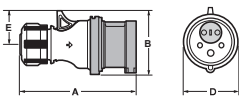

Famatel.

1.1 VIDLICE A SPOJKY IP54/IP67; 16A - 125A
1.1 MOBILE PLUGS AND SOCKETS IP54/IP67; 16A - 125A

Vidlice SpeedPRO | SpeedPRO mobile plugs and sockets

SpeedPRO IP44
Vidlice se změnou fáze / Mobile plug