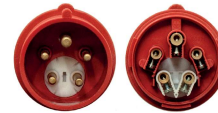

16A	32A
Počet póků	5	5
A	132	150
B	73	86,4
C	64	64
DK	38	45
Typ svorky	Šroubové svorky / Screw terminals	
Lankový vodič (mm²)	1-2,5	2,5-6
Hmotnost (g)	157	238

IP44 Splashproof

1.1 VIDLICE A SPOJKY IP54/IP67; 16A - 125A
1.1 MOBILE PLUGS AND SOCKETS IP54/IP67; 16A - 125A

3P+3P+PE
4P+3P+PE
3P+3P+PE+N

400V
50/60Hz

16	5	10/150	13311
32	5	5/75	13313