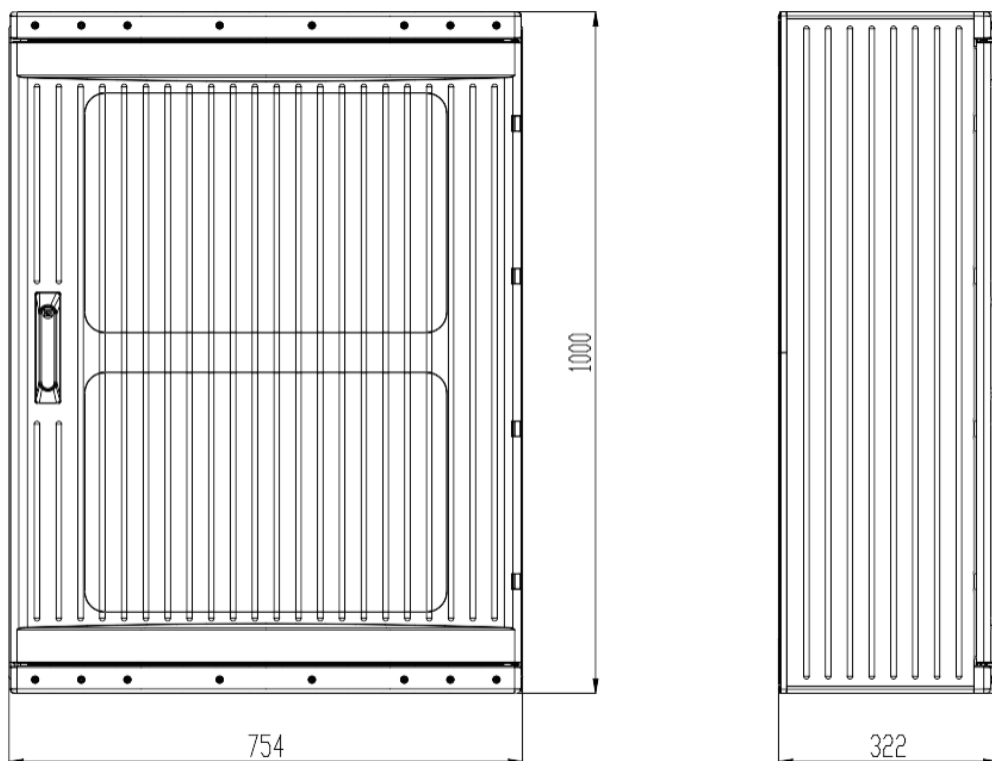

## Rozměry

### Vnější rozměry

Výška 1000 mm

Šířka 754 mm

Hloubka 322 mm

### Vnitřní rozměry

Výška 970 mm

Šířka 700 mm

Hloubka 260 mm