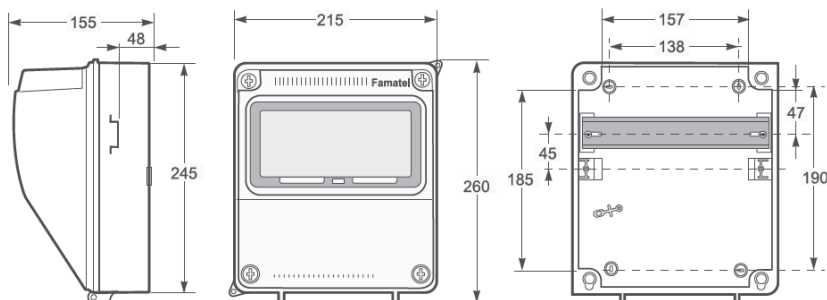

Zásuvková skříň v pouzdru AcquaCOMBI /

AcquaCOMBI Cabled industrial box

Ref: v003

Rozměry a konstrukční vlastnosti / Dimensions and constructional

Maximální rozměry pouzdra / Maximum dimensions (mm)

Výška / Height	260
Šířka / Width	215
Hloubka / Depth	155

Konstrukční vlastnosti / Construction features

Materiál skříně / Enclosure material	ABS / PC
Typ mod. dveří / Window type	Transparentní / Transparent
Barva pouzdra / Colour	Šedá / Grey (RAL 7035)
Typ připojení / Connection type	Šroubové svorky / Screw terminals
Instalace / Installation	Nástěnná / Surface mounting
Použití / Use	Venkovní i vnitřní / Outdoor and indoor location
Počet modulů / Modules	9
Osazené zásuvky / Built-in sockets	Zásuvka s ochr. kolíkem / Socket with protective pin: 1x230 V / 16A / 3p
Osazené jističe / Installed circuit breaker	1x EATON PL7-B16/1 10kA
Osazený proudový chránič / Installed RCD	Bez chránič

Technické údaje / Technical data

Jmenovité napětí / Rated voltage	230 V AC
Frekvence / Frequency	50 / 60 Hz
Rozsah okolních teplot / Working temperature	-25°C / +85°C
Přeprava a skladování / Transport and storage	-25°C / +85°C
Mechanická odolnost / Impact resistance	IK08
Stupeň krytí / Protection degree	IP54
Zkouška žhavou smyčkou / Glow wire test	850°C Díly podírající živé části / Parts support live parts 650°C Ostatní díly / Other parts