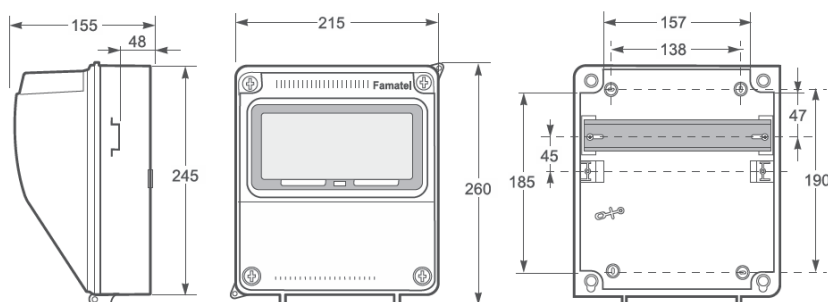

Zásuvková skříň v pouzdru AcquaCOMBI /

AcquaCOMBI Cabled industrial box

Ref: v1306-6kA

Rozměry a konstrukční vlastnosti / Dimensions and constructional

Maximální rozměry pouzdra / Maximum dimensions (mm)

Výška / Height	260
Šířka / Wide	215
Hloubka / Depth	155

Konstrukční vlastnosti / Construction features

Materiál skříně / Enclosure material	ABS / PC
Typ mod. dveří / Window type	Transparentní / Transparent
Barva pouzdra / Colour	Šedá / Grey (RAL 7035)
Typ připojení / Connection type	Šroubové svorky / Screw terminals
Instalace / Installation	Nástěnná / Surface mounting
Použití / Use	Venkovní i vnitřní / Outdoor and indoor location
Počet modulů / Modules	9
Osazené zásuvky / Built-in sockets	Zásuvka s ochr. kolíkem / Socket with protective pin: 3x230 V / 16A / 3p
Osazené jističe / Installed circuit breaker	3x EATON PL6-B16/1 6kA
Osazený proudový chránič / Installed RCD	Bez chránič

Technické údaje / Technical data

Jmenovité napětí / Rated voltage	230 V AC
Frekvence / Frequency	50 / 60 Hz
Rozsah okolních teplot / Working temperature	-25°C / +85°C
Přeprava a skladování / Transport and storage	-25°C / +85°C
Mechanická odolnost / Impact resistance	IK08
Stupeň krytí / Protection degree	IP65
Zkouška žhavou smyčkou / Glow wire test	850°C Díly podporující živé části / Parts support live parts 650°C Ostatní díly / Other parts