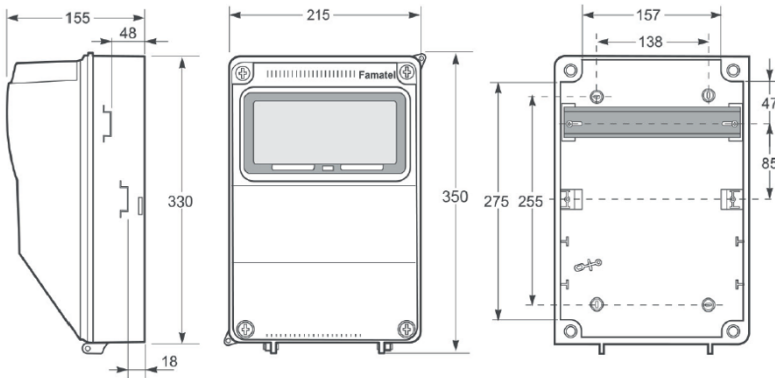

Zásuvková skříň v pouzdru AcquaCOMBI /

AcquaCOMBI Cabled industrial box

Ref: v1556

Rozměry a konstrukční vlastnosti / Dimensions and constructional

Maximální rozměry pouzdra / Maximum dimensions (mm)

Výška / Height	350
Šířka / Wide	215
Hloubka / Depth	155

Konstrukční vlastnosti / Construction features

Materiál skříně / Enclosure material	ABS / PC
Typ mod. dveří / Window type	Transparentní / Transparent
Barva pouzdra / Colour	Šedá / Grey (RAL 7035)
Typ připojení / Connection type	Šroubové svorky / Screw terminals
Instalace / Installation	Nástěnná / Surface mounting
Použití / Use	Venkovní i vnitřní / Outdoor and indoor location
Počet modulů / Modules	9
Osazené zásuvky / Built-in sockets	Zásuvka s ochr. kolíkem / Socket with protective pin: 2 x 230 V / 16A / 3p Průmyslové zásuvky / Industrial socket: 1 x 400 V / 16A / 5p
Osazené jističe / Installed circuit breaker	Bez jističů
Osazený proudový chránič / Installed RCD	Bez chrániče

Technické údaje / Technical data

Jmenovité napětí / Rated voltage	400 V AC
Frekvence / Frequency	50 / 60 Hz
Rozsah okolních teplot / Working temperature	-25°C / +85°C
Přeprava a skladování / Transport and storage	-25°C / +85°C
Mechanická odolnost / Impact resistance	IK08
Stupeň krytí / Protection degree	IP65
Zkouška žhavou smyčkou / Glow wire test	850°C Díly podporující živé části / Parts support live parts 650°C Ostatní díly / Other parts