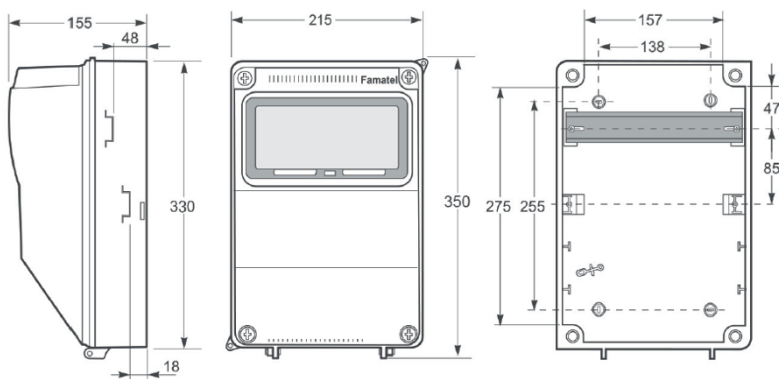

## Zásuvková skříň v pouzdru AcquaCOMBI /

AcquaCOMBI Cabled industrial box

Ref: v373

### Rozměry a konstrukční vlastnosti / Dimensions and constructional

#### Maximální rozměry pouzdra / Maximum dimensions (mm)

Výška / Height	350
Šířka / Wide	215
Hloubka / Depth	155

#### Konstrukční vlastnosti / Construction features

Materiál skříně / Enclosure material	ABS / PC
Typ mod. dveří / Window type	Transparentní / Transparent
Barva pouzdra / Colour	Šedá / Grey (RAL 7035)
Typ připojení / Connection type	Šroubové svorky / Screw terminals
Instalace / Installation	Nástěnná / Surface mounting
Použití / Use	Venkovní i vnitřní / Outdoor and indoor location
Počet modulů / Modules	9