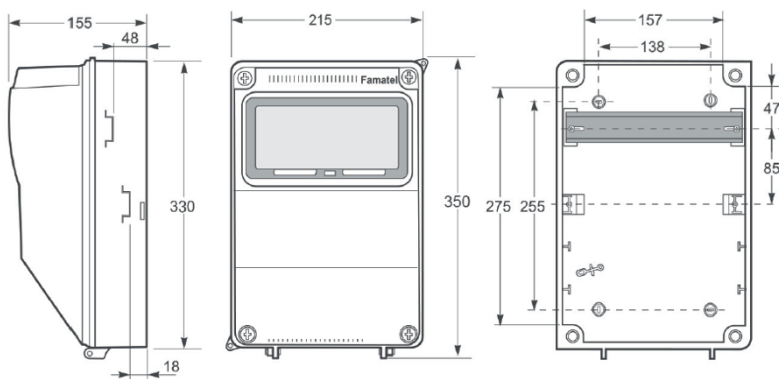

Zásuvková skříň v pouzdru AcquaCOMBI /

AcquaCOMBI Cabled industrial box

Ref: v4201-6kA

Rozměry a konstrukční vlastnosti / Dimensions and constructional

Maximální rozměry pouzdra / Maximum dimensions (mm)

Výška / Height	350
Šířka / Width	215
Hloubka / Depth	155

Konstrukční vlastnosti / Construction features

Materiál skříně / Enclosure material	ABS / PC
Typ mod. dveří / Window type	Transparentní / Transparent
Barva pouzdra / Colour	Šedá / Grey (RAL 7035)
Typ připojení / Connection type	Šroubové svorky / Screw terminals
Instalace / Installation	Nástěnná / Surface mounting
Použití / Use	Venkovní i vnitřní / Outdoor and indoor location
Počet modulů / Modules	9
Osazené zásuvky / Built-in sockets	Zásuvka s ochr. kolíkem / Socket with protective pin: 2x230 V / 16A / 3p Průmyslové zásuvky / Industrial socket: 2x400 V / 32A / 5p
Osazené jističe / Installed circuit breaker	1x EATON PL6-B16/1 6kA 1x EATON PL6-B32/3 6kA
Osazený proudový chránič / Installed RCD	Bez chránič

Technické údaje / Technical data

Jmenovité napětí / Rated voltage	400 V AC
Frekvence / Frequency	50 / 60 Hz
Rozsah okolních teplot / Working temperature	-25 °C / +85 °C
Přeprava a skladování / Transport and storage	-25 °C / +85 °C
Mechanická odolnost / Impact resistance	IK08
Stupeň krytí / Protection degree	IP54
Zkouška žhavou smyčkou / Glow wire test	850 °C Díly podporující živé části / Parts support live parts 650 °C Ostatní díly / Other parts