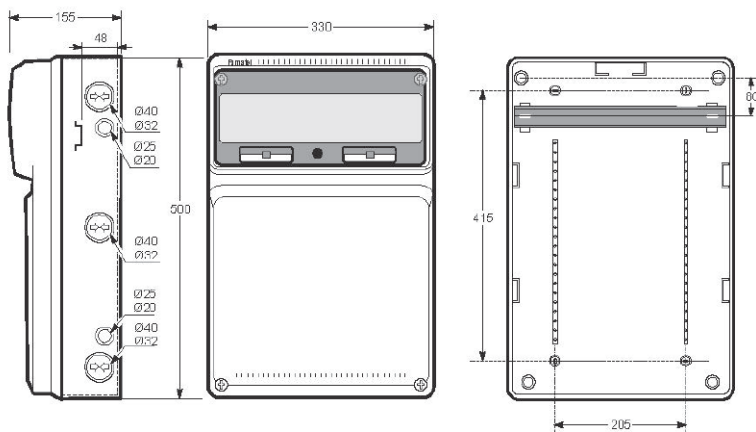

Zásuvková skříň v pouzdru AcquaCOMBI /

AcquaCOMBI Cabled industrial box

Ref: v431

Rozměry a konstrukční vlastnosti / Dimensions and constructional

Maximální rozměry pouzdra / Maximum dimensions (mm)

Výška / Height	500
Šířka / Width	330
Hloubka / Depth	155

Konstrukční vlastnosti / Construction features

Materiál skříňe / Enclosure material	ABS / PC
Typ mod. dveří / Window type	Transparentní / Transparent
Barva pouzdra / Colour	Šedá / Grey (RAL 7035)
Typ připojení / Connection type	Šroubové svorky / Screw terminals
Instalace / Installation	Nástěnná / Surface mounting
Použití / Use	Venkovní i vnitřní / Outdoor and indoor location
Počet modulů / Modules	16
Osazené zásuvky / Built-in sockets	Zásuvka s ochr. kolíkem / Socket with protective pin: 2x230 V / 16A / 3p, Průmyslové zásuvky / Industrial socket: 1x400 V / 16A / 5p, 1x400 V / 32A / 5p
Osazené jističe / Installed circuit breaker	Bez jističů
Osazený proudový chránič / Installed RCD	Bez chráničů

Technické údaje / Technical data

Jmenovité napětí / Rated voltage	400 V AC
Frekvence / Frequency	50 / 60 Hz
Rozsah okolních teplot / Working temperature	-25°C / +85°C
Převážení a skladování / Transport and storage	-25°C / +85°C
Mechanická odolnost / Impact resistance	IK08
Stupeň krytí / Protection degree	IP54
Zkouška žhavou smyčkou / Glow wire test	850°C Díly podírající živé části / Parts support live parts 650°C Ostatní díly / Other parts