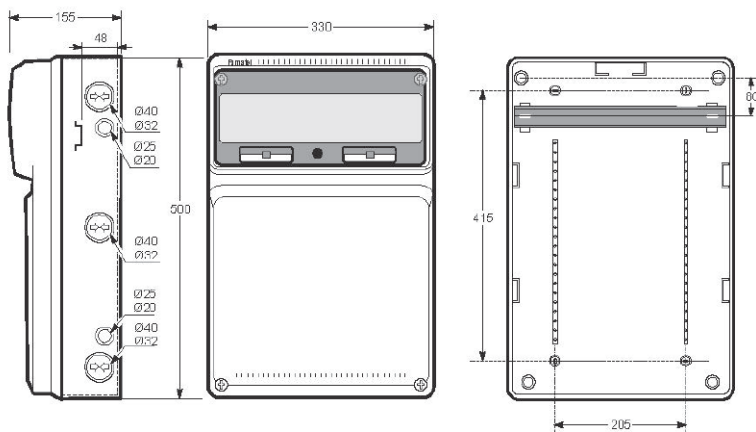

Zásuvková skříň v pouzdru AcquaCOMBI /

AcquaCOMBI Cabled industrial box

Ref: v490-6kA

Rozměry a konstrukční vlastnosti / Dimensions and constructional

Maximální rozměry pouzdra / Maximum dimensions (mm)

Výška / Height	500
Šířka / Width	330
Hloubka / Depth	155

Konstrukční vlastnosti / Construction features

Materiál skříňe / Enclosure material	ABS / PC
Typ mod. dveří / Window type	Transparentní / Transparent
Barva pouzdra / Colour	Šedá / Grey (RAL 7035)
Typ připojení / Connection type	Šroubové svorky / Screw terminals
Instalace / Installation	Nástěnná / Surface mounting
Použití / Use	Venkovní i vnitřní / Outdoor and indoor location
Počet modulů / Modules	16
Osazené zásuvky / Built-in sockets	Zásuvka s ochr. kolíkem / Socket with protective pin: 3x230 V / 16A / 3p, Průmyslové zásuvky / Industrial socket: 4x400 V / 16A / 5p
Osazené jističe / Installed circuit breaker	3x EATON PL6-B16/1 6kA 2x EATON PL6-B16/3 6kA
Osazený proudový chránič / Installed RCD	Bez chránič

Technické údaje / Technical data

Jmenovité napětí / Rated voltage	400 V AC
Frekvence / Frequency	50 / 60 Hz
Rozsah okolních teplot / Working temperature	-25°C / +85°C
Převážení a skladování / Transport and storage	-25°C / +85°C
Mechanická odolnost / Impact resistance	IK08
Stupeň krytí / Protection degree	IP54
Zkouška žhavou smyčkou / Glow wire test	850°C Díly podírající živé části / Parts support live parts 650°C Ostatní díly / Other parts